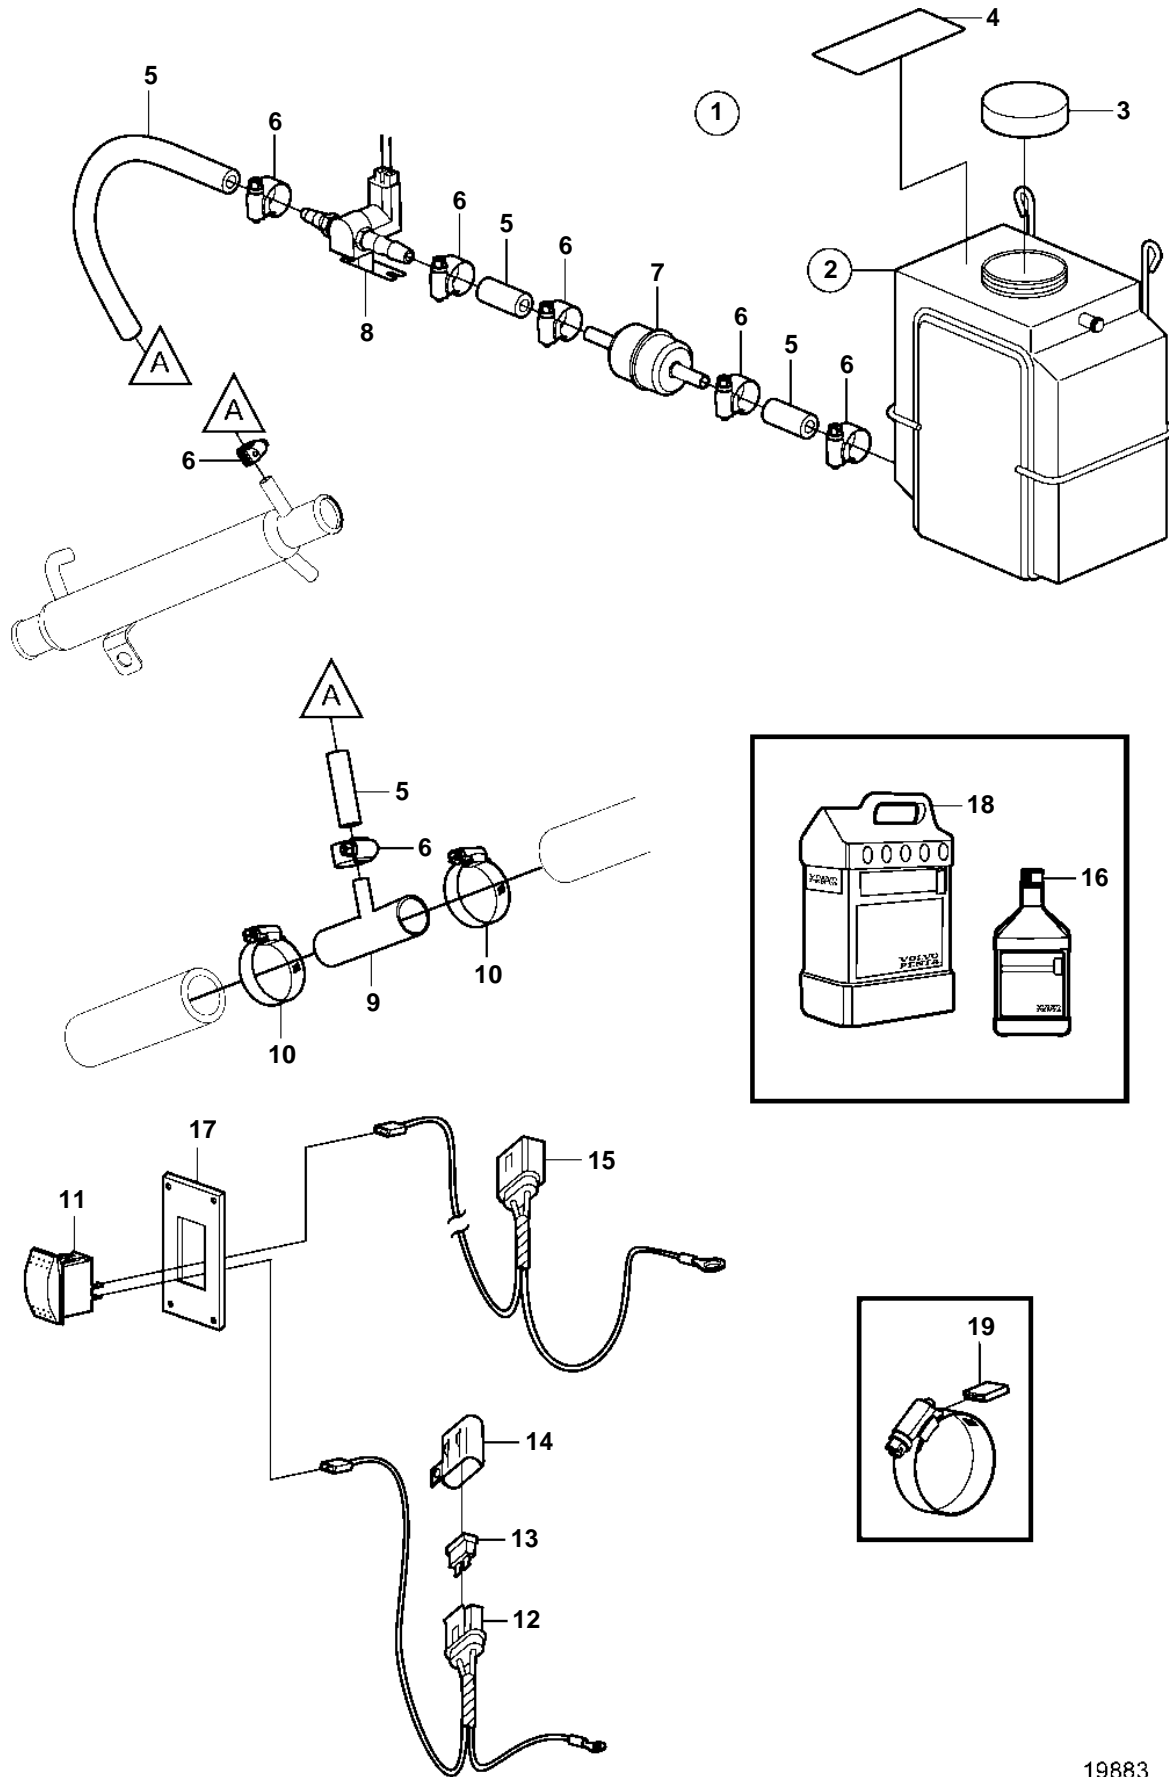

5.0GXi-C, 5.0GXi-CF, 5.0GXi-D, 5.0GXi-DF

5.0GXi-C, 5.0GXi-CF, 5.0GXi-D, 5.0GXi-DF

REF	PART NO.	QTY	DESCRIPTION	NOTES
1	41103100	1	Cleaner kit	
2	3862039	1	• Tank	
3	3858990	1	• • Cap	
4	7741899	1	• Decal	
5		1	• Hose	CUT
6	3853794	6	• Clamp	
7	3587530	1	• Filter	
8	3862492	1	• Solenoid valve	
9	3861961	1	• T-pipe	
10	3853786	2	• Clamp	
11	3862491	1	• Switch	
12	3862489	1	• Wiring harness	
13	983966	1	• • Fuse	
14	8072808	1	• • Cover	
15	3862890	1	• Wiring harness	
16	41103103	X	• Neutralizing agent	1 QUART (946ml)
17	3862899	1	• Switch plate	BLACK
	3862898	X	Switch plate	WHITE
	3862900	X	Switch plate	WOODGRAIN
18	41103102	X	Neutralizing agent	1 GALLON (3.78L)
19	3858532	X	Cover	W=0.465" (11.8mm)
	3861999	X	Cover	W=0.300" (7.6mm)