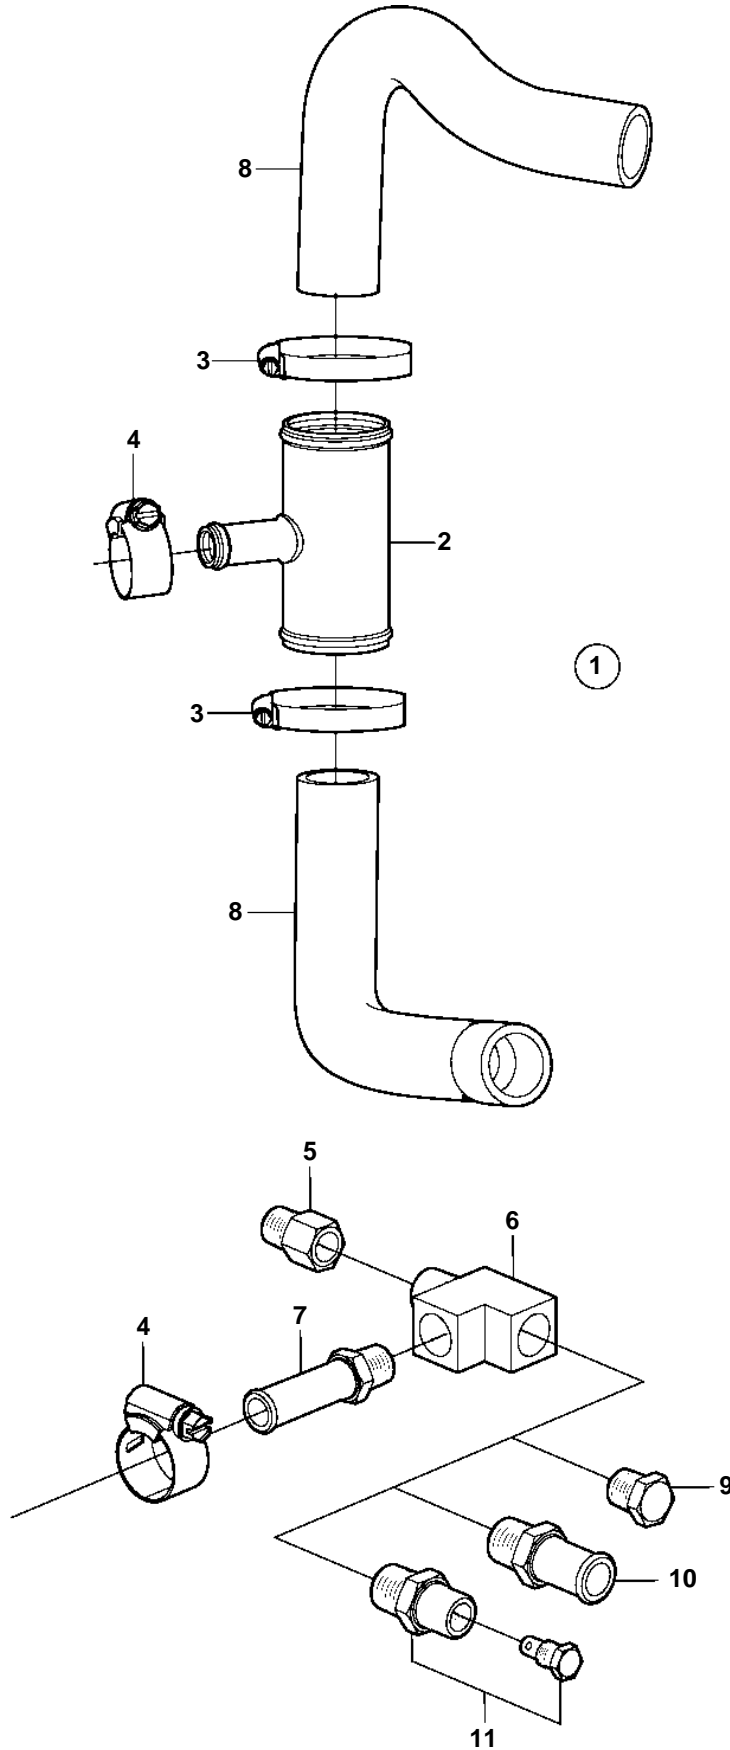

5.0GXi-C, 5.0GXi-D, 5.0OSi-C, 5.0OSi-D

5.0GXi-C, 5.0GXi-D, 5.0OSi-C, 5.0OSi-D

REF	PART NO.	QTY	DESCRIPTION	NOTES
1	3862101	1	Hot water outlet	
2	3855531	1	· T-pipe	
3	3852098	2	· Clamp	
4	3853813	2	· Clamp	
5	3862196	1	· Fitting	
6	3850490	1	· Fitting	
7	856483	1	· Hose nipple	
8		1	Hosecirculation pump	CUT
9	3850802	X	Plug	
10	3858501	X	Hose nipple	
11	3854494	X	Drain cock	