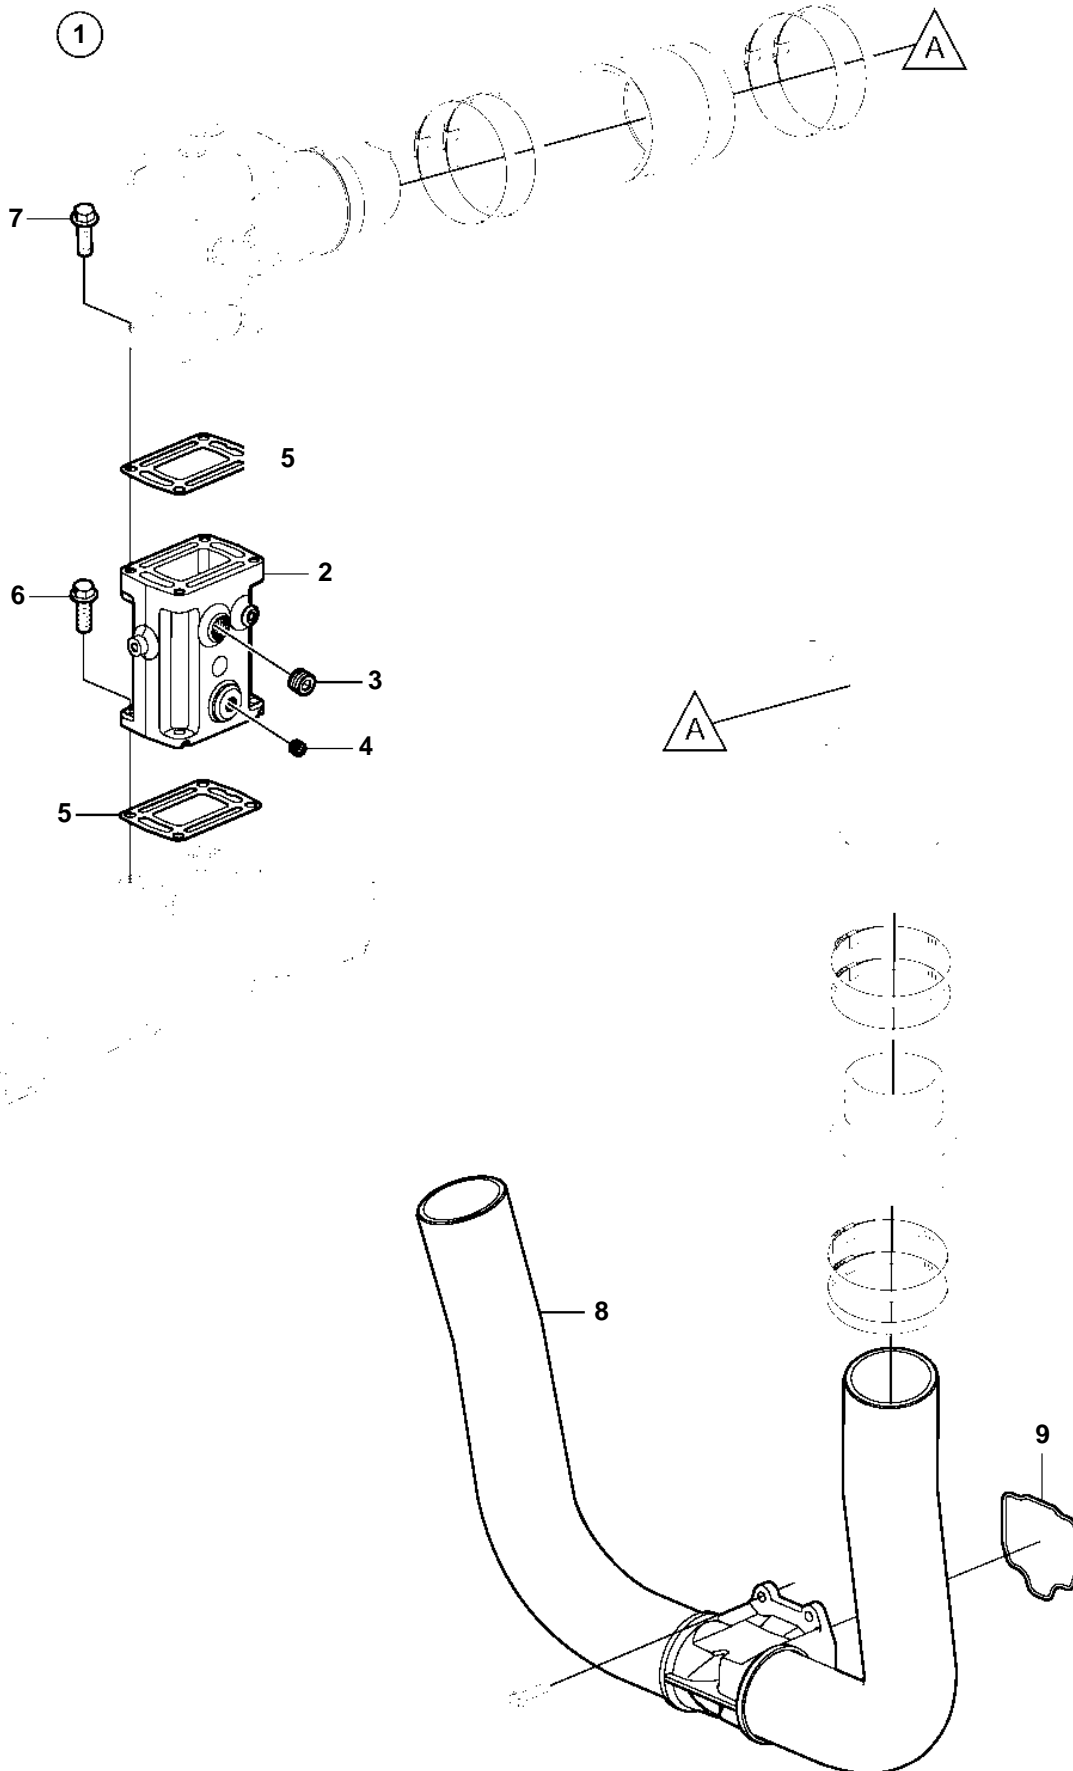

5.0GL-F, 5.0GL-FF

22016

5.0GL-F, 5.0GL-FF

REF	PART NO.	QTY	DESCRIPTION	NOTES
1	3840961	1	Exhaust pipe kit	
2	3842853	2	· Exhaust pipe	
3	3850999	4	· · Plug	
4	3850740	4	· · Plug	
5	3863191	2	· Gasket kit	
		4	· · Gasket	
6	3860582	8	· Screw	
7	3860582	6	· Screw	L=32mm
	3853547	2	· Screw	L=51mm
8	3841317	1	· Exhaust pipe	
9	3587651	1	Sealing kit	