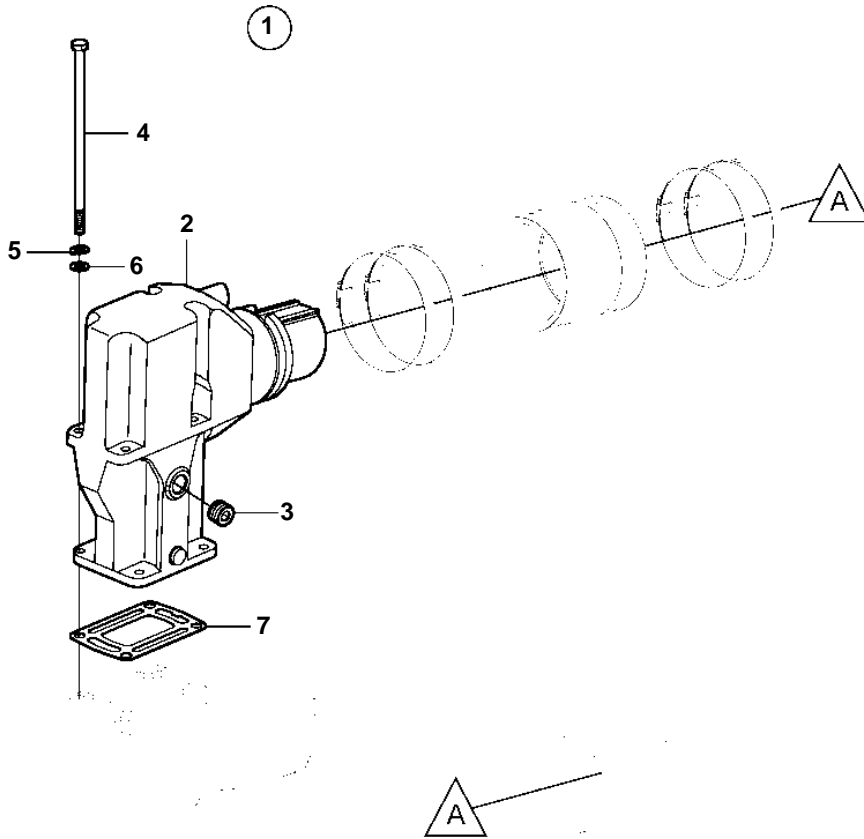

5.0GL-F, 5.0GL-FF

22015

5.0GL-F, 5.0GL-FF

REF	PART NO.	QTY	DESCRIPTION
1	3589608	2	Exhaust pipe kit
2	3862627	2	· Exhaust riser
3	3850999	4	· Plug
4	3852830	8	· Screw
5	3852002	8	· Lock washer
6	3852058	8	· Washer
7	3863191	1	· Gasket kit
		2	· · Gasket
8	3863450	2	· Bellows
9	3589606	2	· Exhaust pipe
10	3587651	1	· Sealing kit