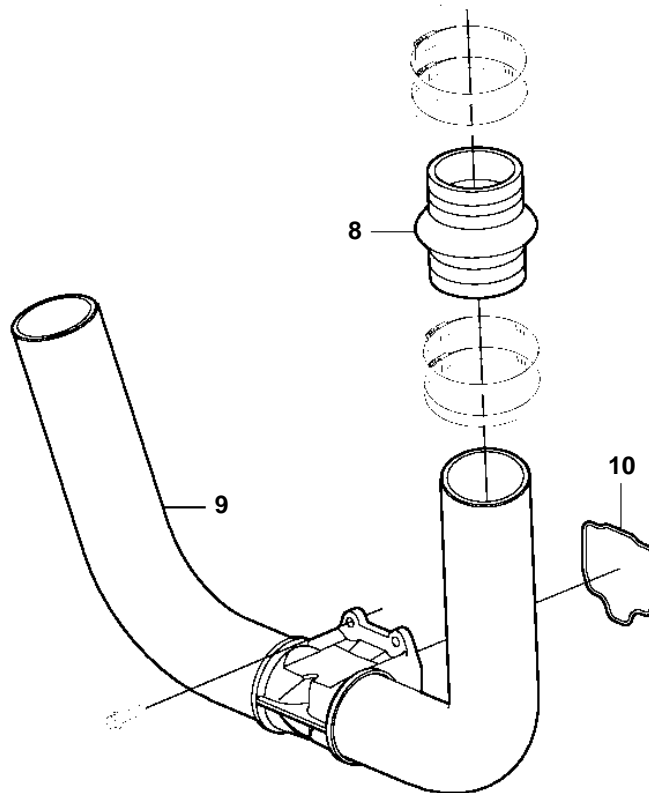

5.0GL-F, 5.0GL-FF

22015

5.0GL-F, 5.0GL-FF

REF	PART NO.	QTY	DESCRIPTION
1	3589608	2	Exhaust pipe kit
2	3862627	2	· Exhaust riser
3	3850999	4	· Plug
4	3852830	8	· Screw
5	3852002	8	· Lock washer
6	3852058	8	· Washer
7	3863191	1	· Gasket kit
		2	· · Gasket
8	3863450	2	· Bellows
9	3589606	2	· Exhaust pipe
10	3587651	1	· Sealing kit