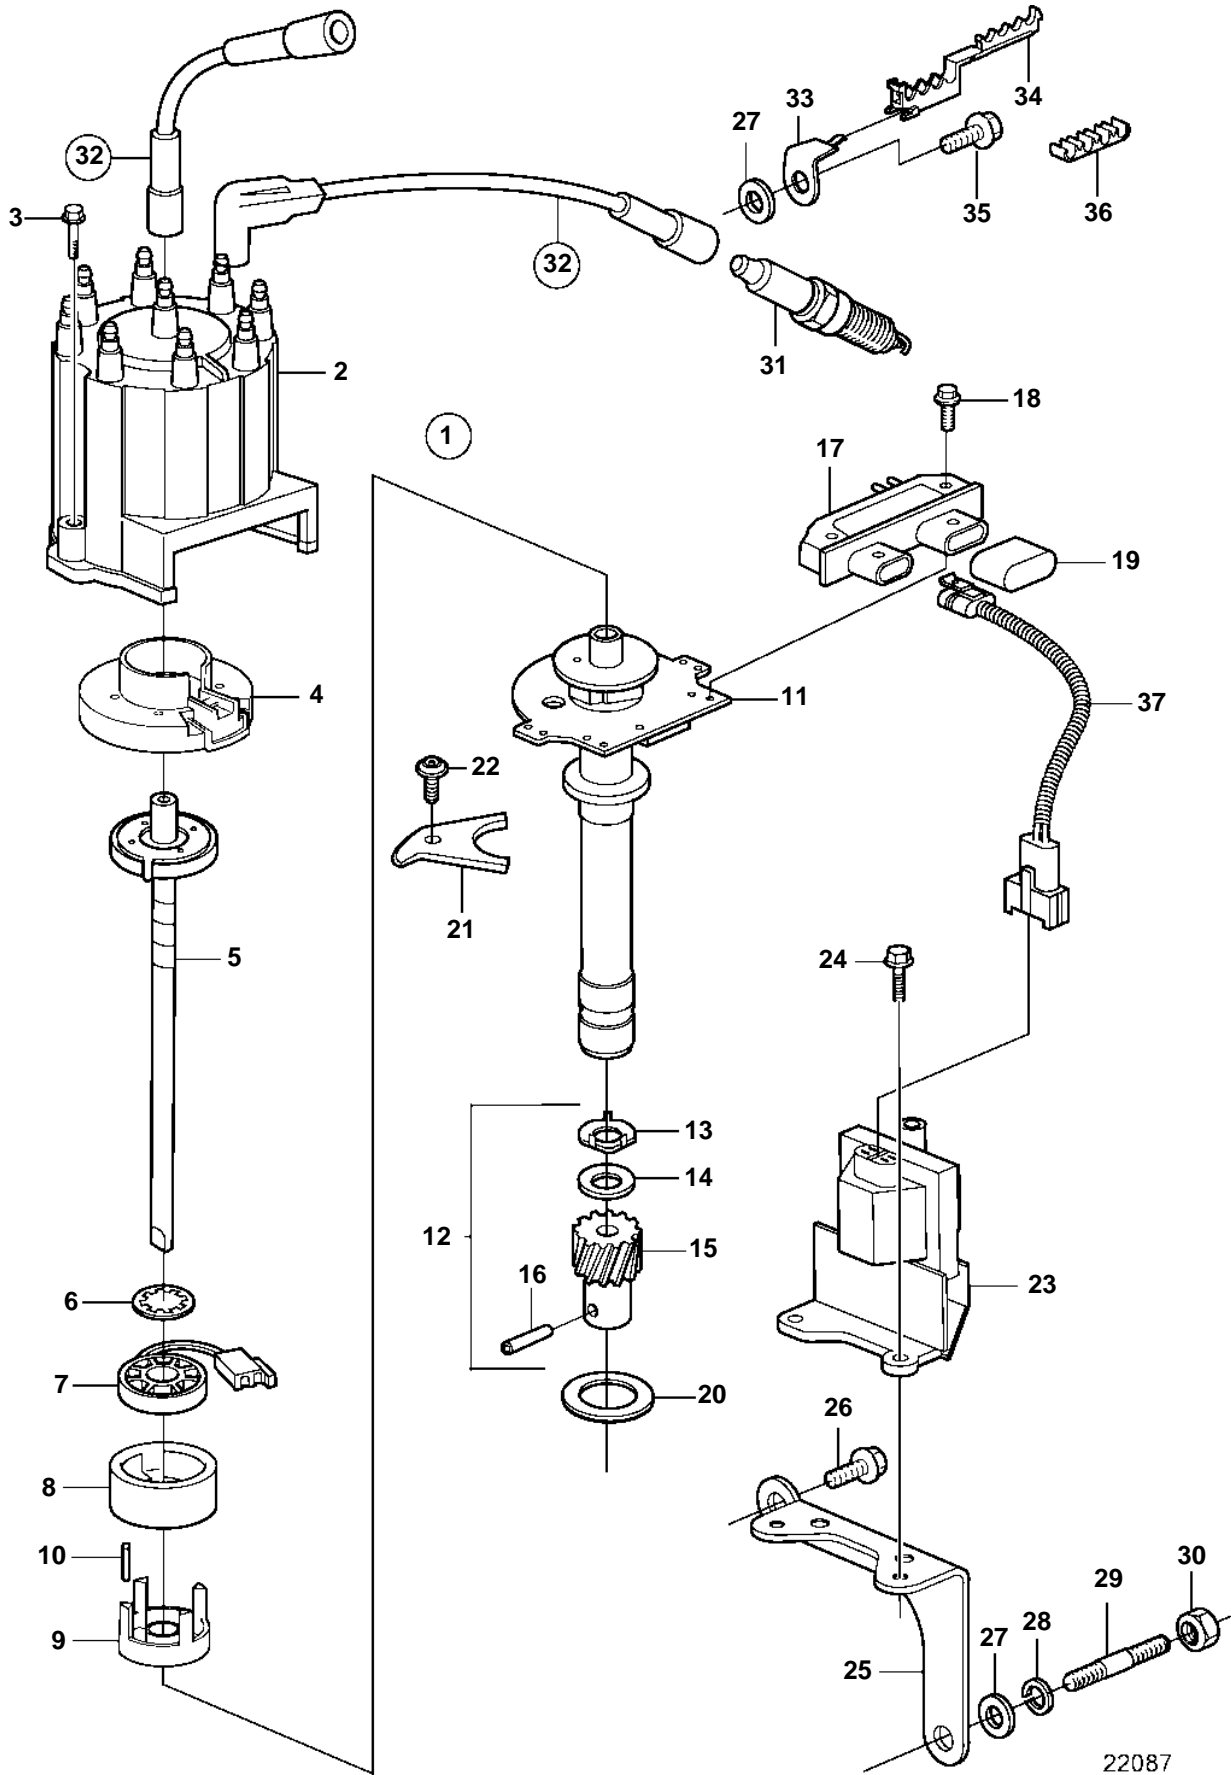

5.0GL-F, 5.0GL-FF

22087

5.0GL-F, 5.0GL-FF

REF	PART NO.	QTY	DESCRIPTION	NOTES
1	3857449	1	Distributor	
2	3854548	1	· Distributor cap	
3	3853318	2	· Screw	
4	3862014	1	· Rotor	
5	3855596	1	· Shaft	
6	3853317	1	· Retainer	
7	3854001	1	· Coil	
8	3854552	1	· Shield	
9	3854309	1	· Pole shoe	
10	3853316	1	· Locating pin	
11		1	· Housing	NOT SERVICED
12	3854557	1	· Repair kit	
13		1	· · Washer	
14		1	· · Washer	
15		1	· · Gear	
16		1	· · Pin	
17	3854003	1	· Module	
18	3853319	2	· Screw	
19	3850645	1	Cap	
20	3852109	1	Gasket	
21	3852108	1	Clamp	
22	3863171	1	Screw	
23	3862167	1	Ignition coil	
24	947107	2	Flange screw	
25	3863294	1	Bracket	
26	3860582	1	Screw	
27	980933	3	Washer	
28	3852002	1	Lock washer	
29	3850571	1	Stud	
30	3852065	1	Nut	
31	3858996	2	Spark plug kit	4 PACK
	3858998	X	Spark plug kit	24 PACK
32	3857167	1	Ignition cable kit	
33	3856052	2	Bracket	
34	3852619	2	Retainer	
35	3853557	1	Screw	
36	3852491	2	Retainer	
37	3854084	1	Cable	