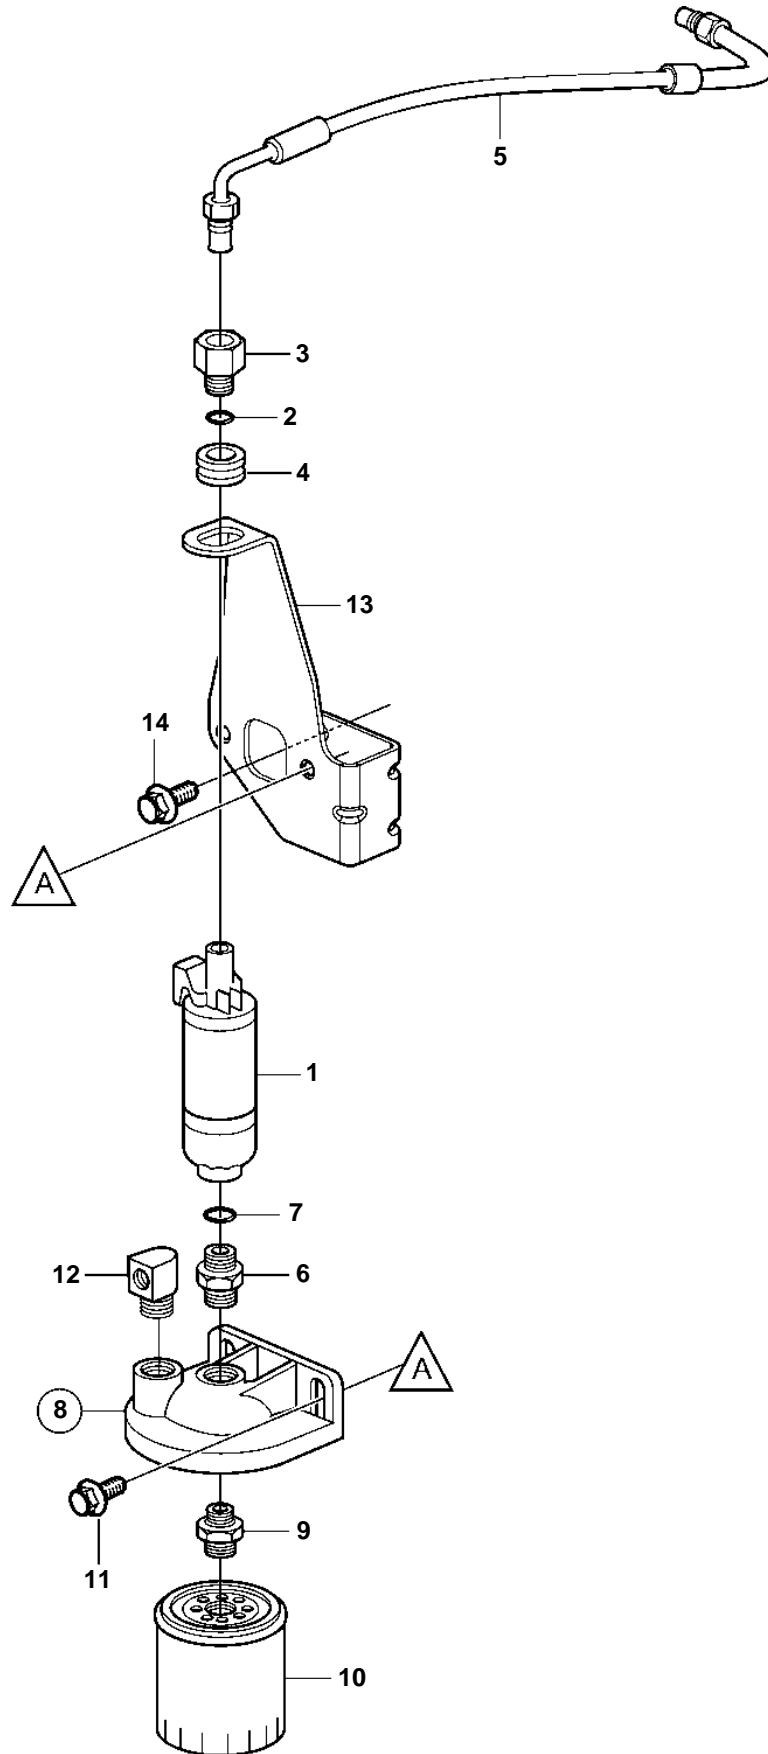

5.0GL-F, 5.0GL-FF

20185

5.0GL-F, 5.0GL-FF

REF	PART NO.	QTY	DESCRIPTION
1	3858261	1	Fuel pump
2	3850820	1	O-ring
3	856954	1	Nipple
4	3858345	1	Grommet
5	3858220	1	Fuel line
6	3853493	1	Fitting
7	3850819	1	· O-ring
8	3850861	1	Cover
9		1	· Connector
10	3862228	1	· Fuel filter
11	3853557	2	Screw
12	3852013	1	Elbow
13	3842370	1	Bracket
14	3860834	2	Screw