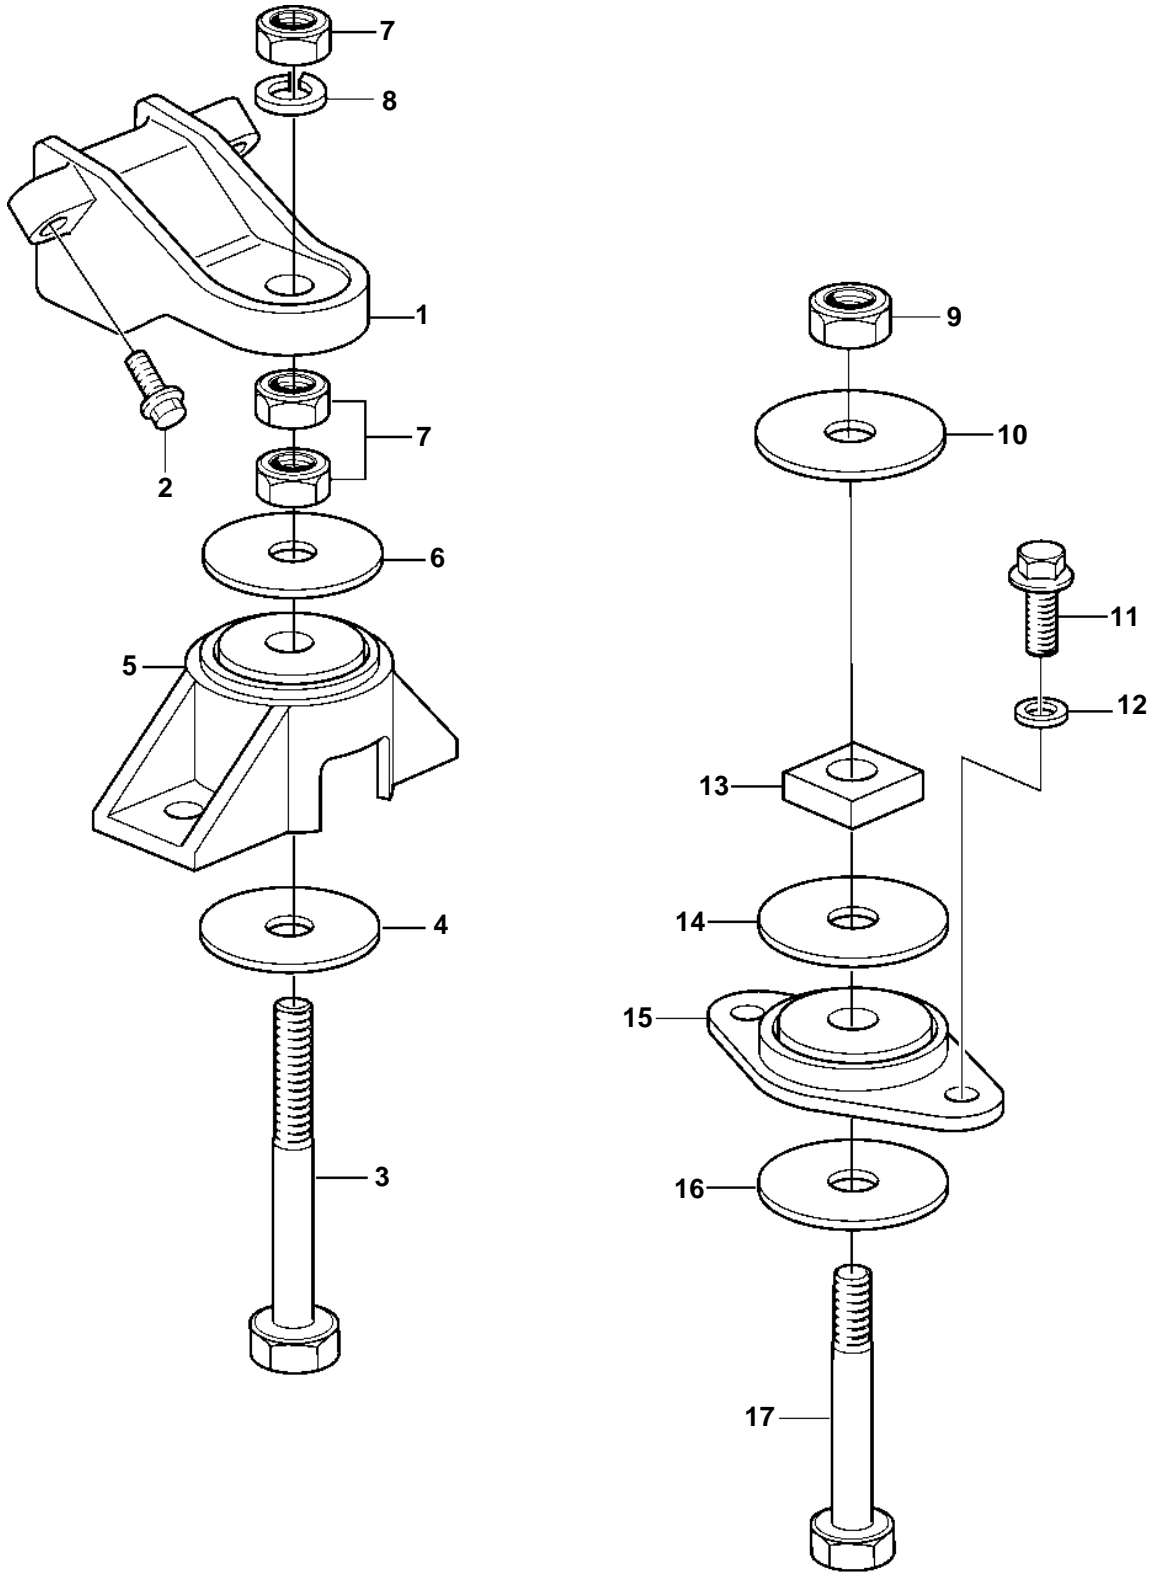

5.0GL-F, 5.0GL-FF

**5.0GL-F, 5.0GL-FF**

REF	PART NO.	QTY	DESCRIPTION
1	3818718	2	Bracket
2	3860582	6	Screw
3	3852566	2	Screw
4	3852428	2	Washer
5	3853805	2	Rubber cushion
6	3852433	2	Washer
7	3852021	6	Nut
8	3852090	2	Lock washer
9	3862657	2	Nut
10	3852540	2	Washer
11	959968	4	Screw
12	980933	4	Washer
13	3852539	2	Nut
14	3852622	2	Washer
15	3853806	2	Rubber cushion
16	3852542	2	Washer
17	3587962	2	Screw