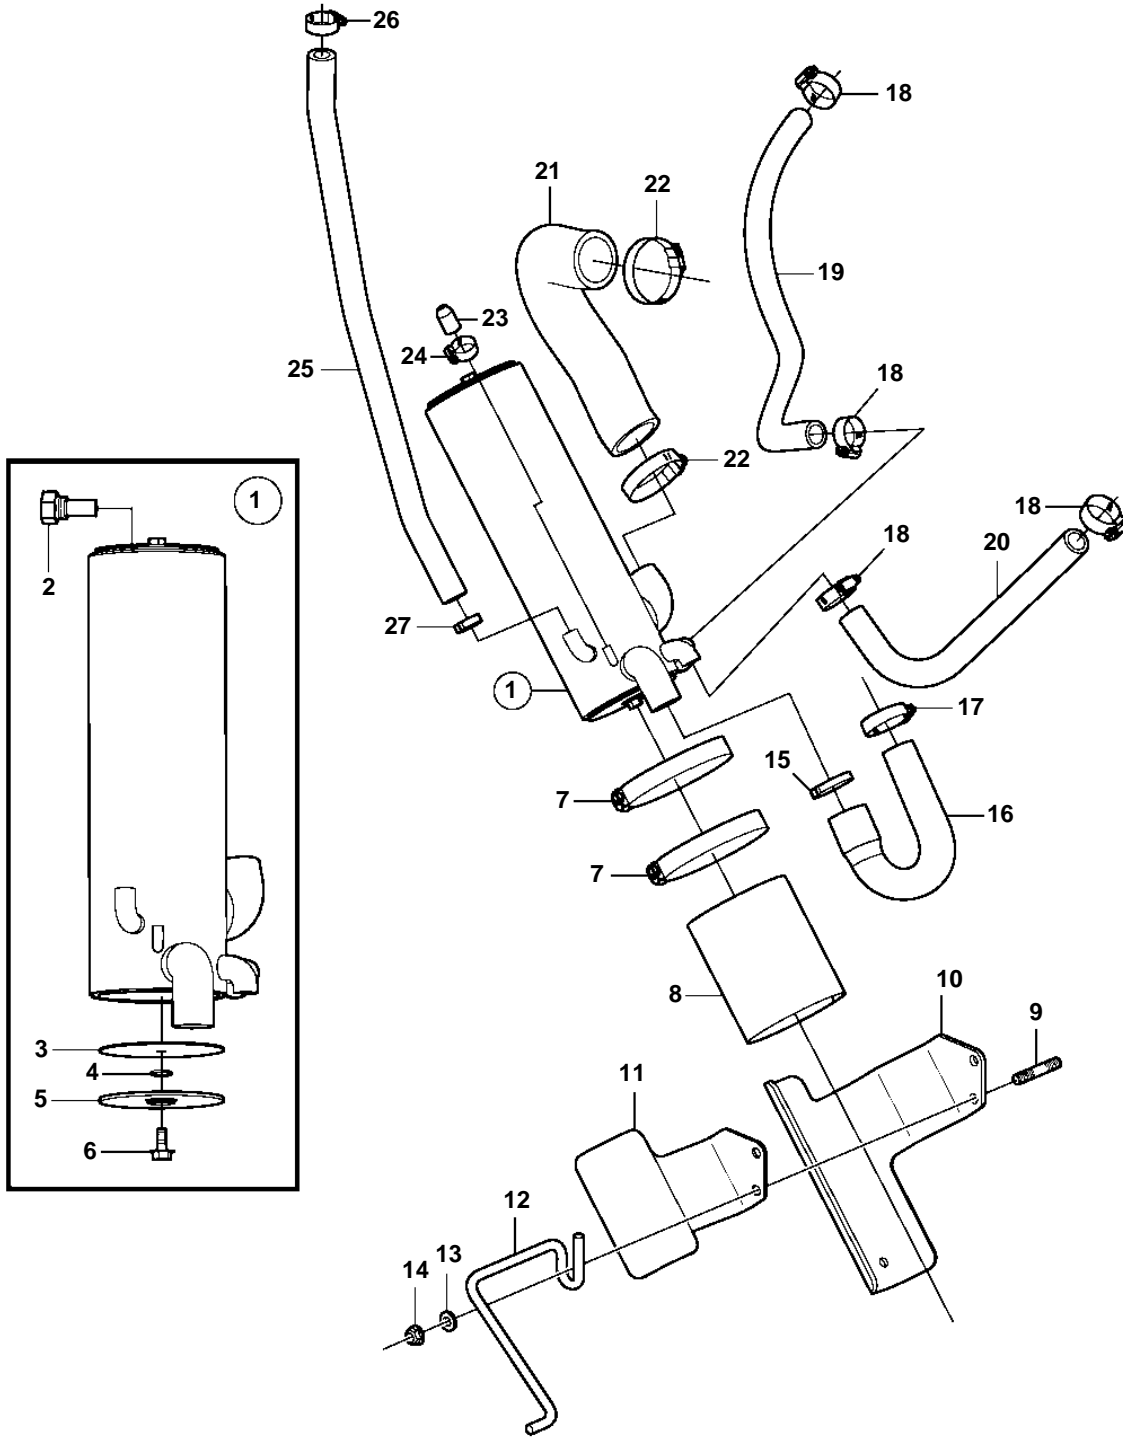

5.0GL-FF

21887

## 5.0GL-FF

REF	PART NO.	QTY	DESCRIPTION	NOTES
1	3861471	1	Heat exchanger	
2	3858995	1	· Anode	
3	3858993	2	· Gasket	
4	983191	2	· O-ring	
5	3858992	2	· Cover	
6	3858994	2	· Screw	
7	3863443	2	Clamp, screw	
8	3861453	1	Rubber gasket	
9	941814	2	Stud	
10	3842368	1	Bracket	
11	3842369	1	Bracket	
12	3817688	1	Bracket	
13	980933	1	Washer	
14	3857181	2	Flange lock nut	
15	982717	1	Clamp	
16	3817818	1	Hose	
17	3863440	1	Clamp	
18	3812303	4	Clamp	
19	3860588	1	Hose	S.B EXH MANIFOLD
20	3860587	1	Hose	P EXH MANIFOLD
21	3861472	1	Hose	
22	3863438	2	Clamp	
23	3852082	1	Cap	
24	3860413	1	Clamp	
25	3861485	1	Hose	EXPANSION TANK
26	3812303	1	Clamp	
27	982967	1	Clamp	