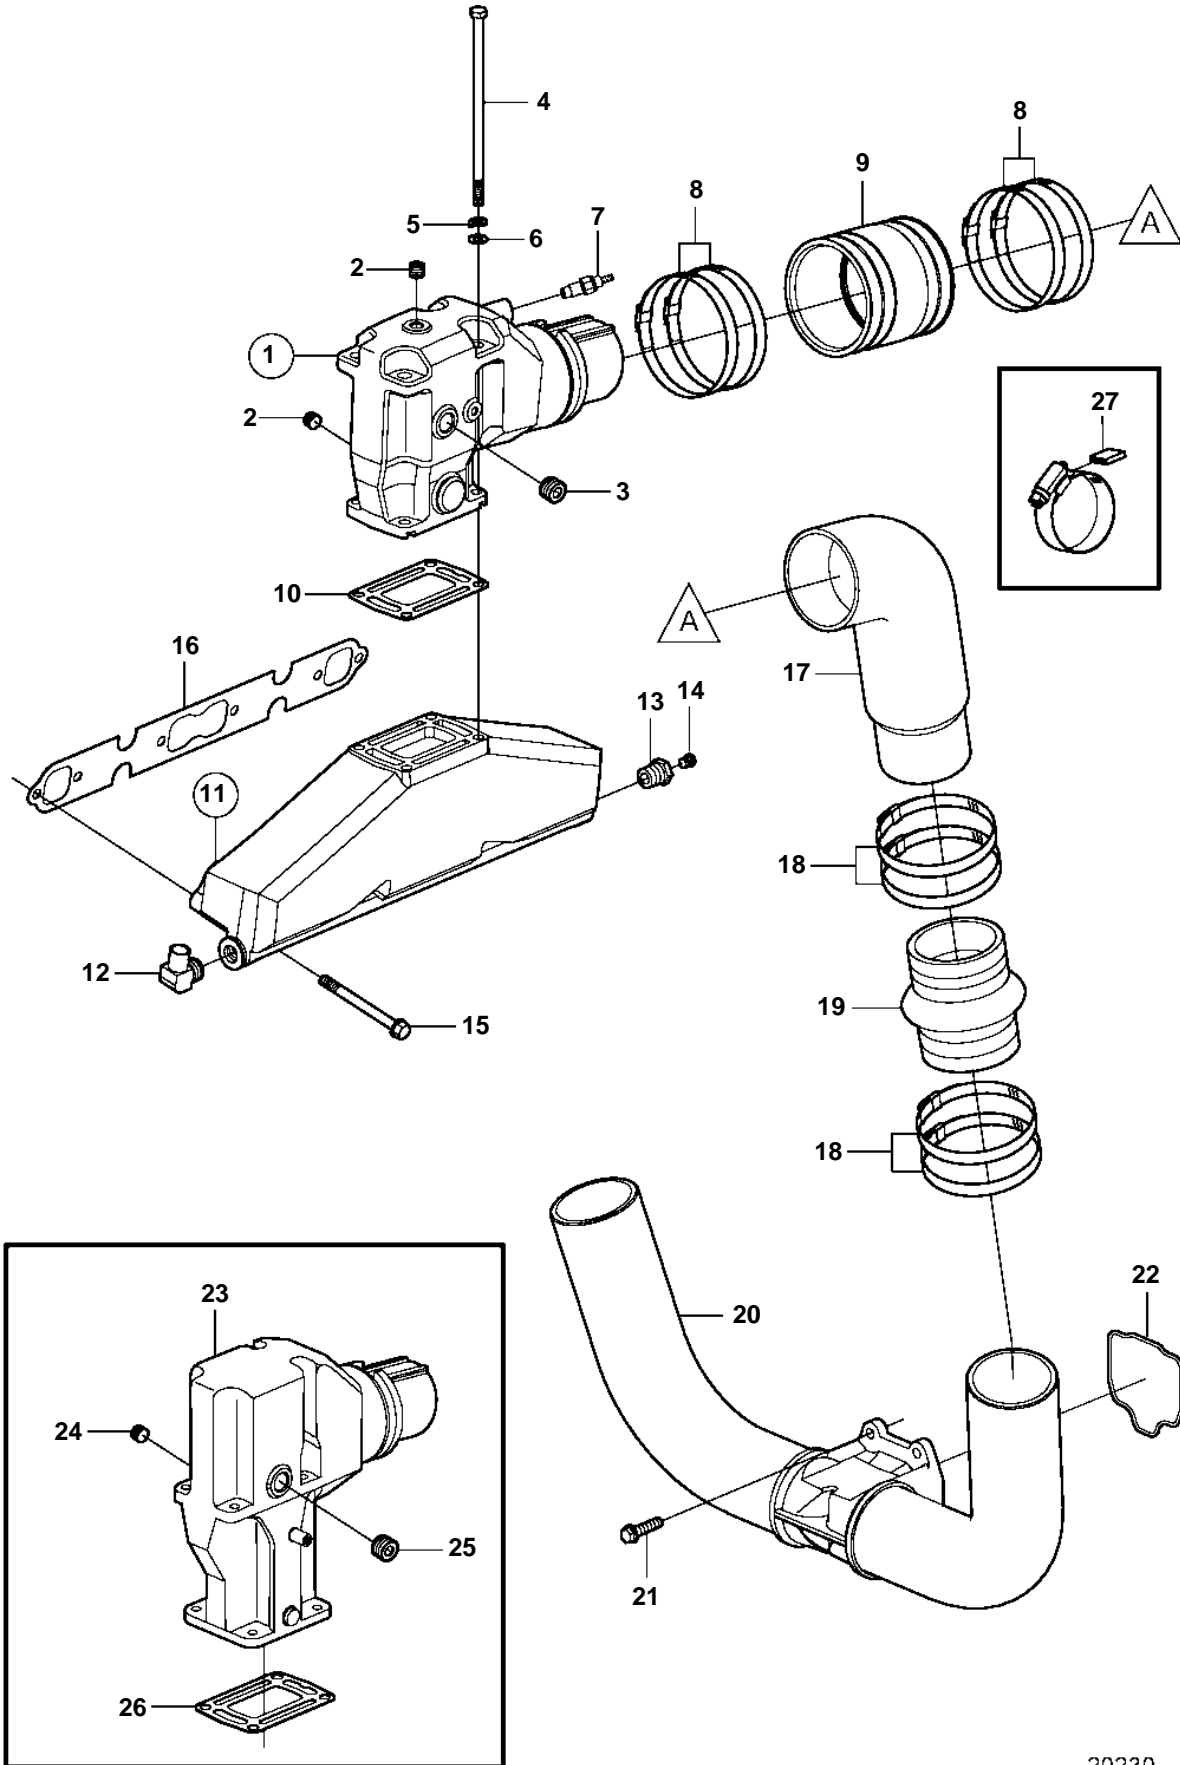

5.0GL-C, 5.0GL-D, 5.7GL-C, 5.7GL-D

5.0GL-C, 5.0GL-D, 5.7GL-C, 5.7GL-D

REF	PART NO.	QTY	DESCRIPTION	NOTES
1	3863061	2	Exhaust riser	
2	3850740	4	· Plug	
3	3850999	2	· Plug	
4	3852830	8	Screw	
5	3852002	8	Lock washer	
6	3852058	8	Washer	
7	3862500	2	Temperature sensor	
8	3853860	8	Clamp	
9	3852696	2	Exhaust hose	
10	3863191	1	Gasket kit	
		2	· Gasket	
11	3857723	2	Exhaust manifold	
12	3852538	2	· Elbow	
13	3858291	2	· Reducer sleeve	
14	3850802	2	· Plug	
15	3857184	12	Screw	
16	3852468	2	Gasket	
17	3863189	2	Exhaust pipe	
18	3853791	8	Clamp	
19	3852741	2	Hose	
20	3858873	1	Exhaust pipe	
21	3855472	4	Flange screw	
22	3587651	1	Sealing kit	
23	3862904	X	Exhaust pipe kit	3.00" (76mm)
24	3850740	2	· Plug	
25	3850999	2	· Plug	
26	3863191	X	Gasket kit	
		2	· Gasket	
27	3858532	16	Cover	W=0.465" (11.8mm)