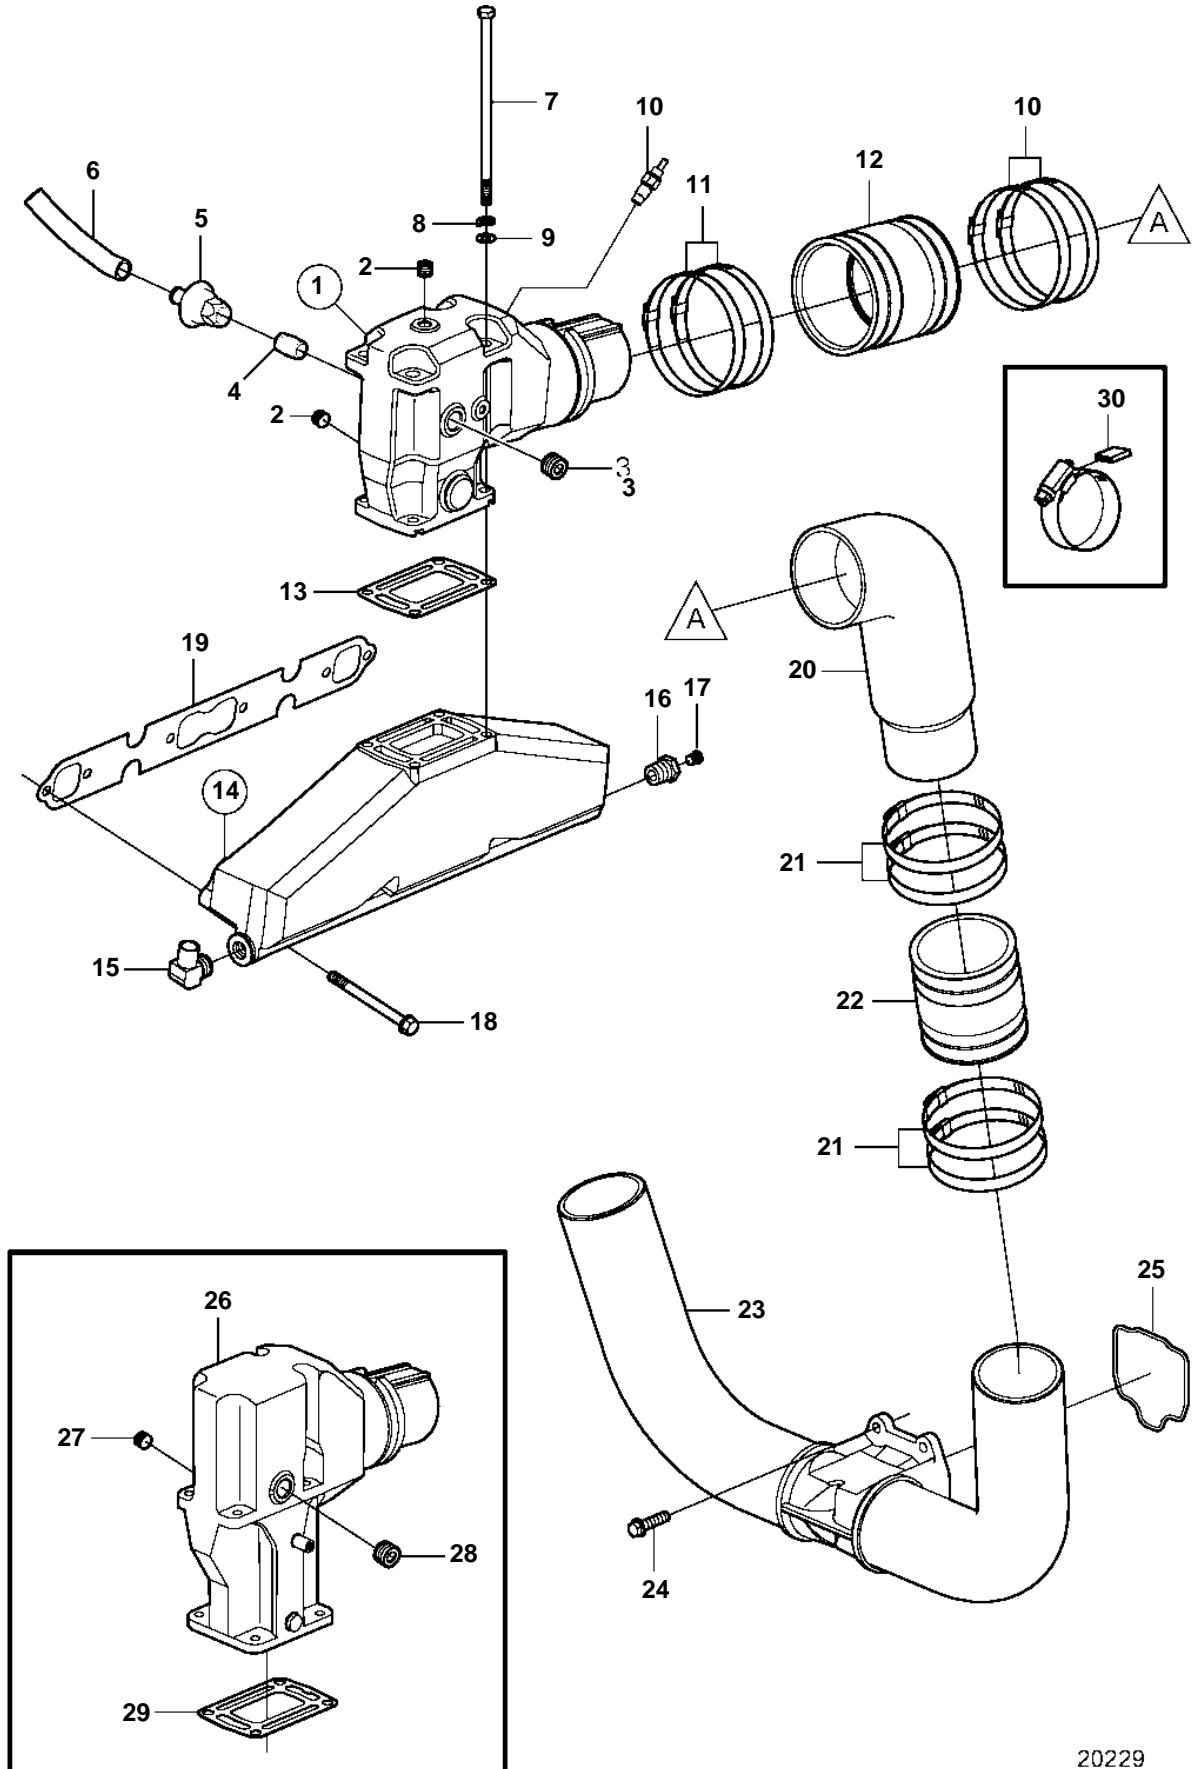

5.0GL-A, 5.0GL-B, 5.7GL-A, 5.7GL-B

20229

5.0GL-A, 5.0GL-B, 5.7GL-A, 5.7GL-B

REF	PART NO.	QTY	DESCRIPTION	NOTES
1	3863061	2	Exhaust riser	
2	3850740	4	· Plug	
3	3850999	4	· Plug	
4	3857763	2	Fitting	
5	3857761	2	Valve	
6	3858840	2	Hose	
7	3852830	8	Screw	
8	3852002	8	Lock washer	
9	3852058	8	Washer	
10	3862500	2	Temperature sensor	
11	3853860	8	Clamp	
12	3852696	2	Exhaust hose	
13	3863191	1	Gasket kit	
		2	· Gasket	
14	3857723	2	Exhaust manifold	
15	3852538	2	· Elbow	
16	3858291	2	· Reducer sleeve	
17	3850802	2	· Plug	
18	3857184	12	Screw	
19	3852468	2	Gasket	
20	3852738	2	Exhaust pipe	
21	3853791	8	Clamp	
22	3852742	2	Exhaust hose	
23	3858873	1	Exhaust pipe	
24	3855472	4	Flange screw	
25	3587651	1	Sealing kit	
26	3862904	X	Exhaust pipe kit	3.00" (76mm)
27	3850740	X	· Plug	
28	3850999	X	· Plug	
29	3863191	X	Gasket kit	
30	3858532	16	Cover	W=0.465" (11.8mm)