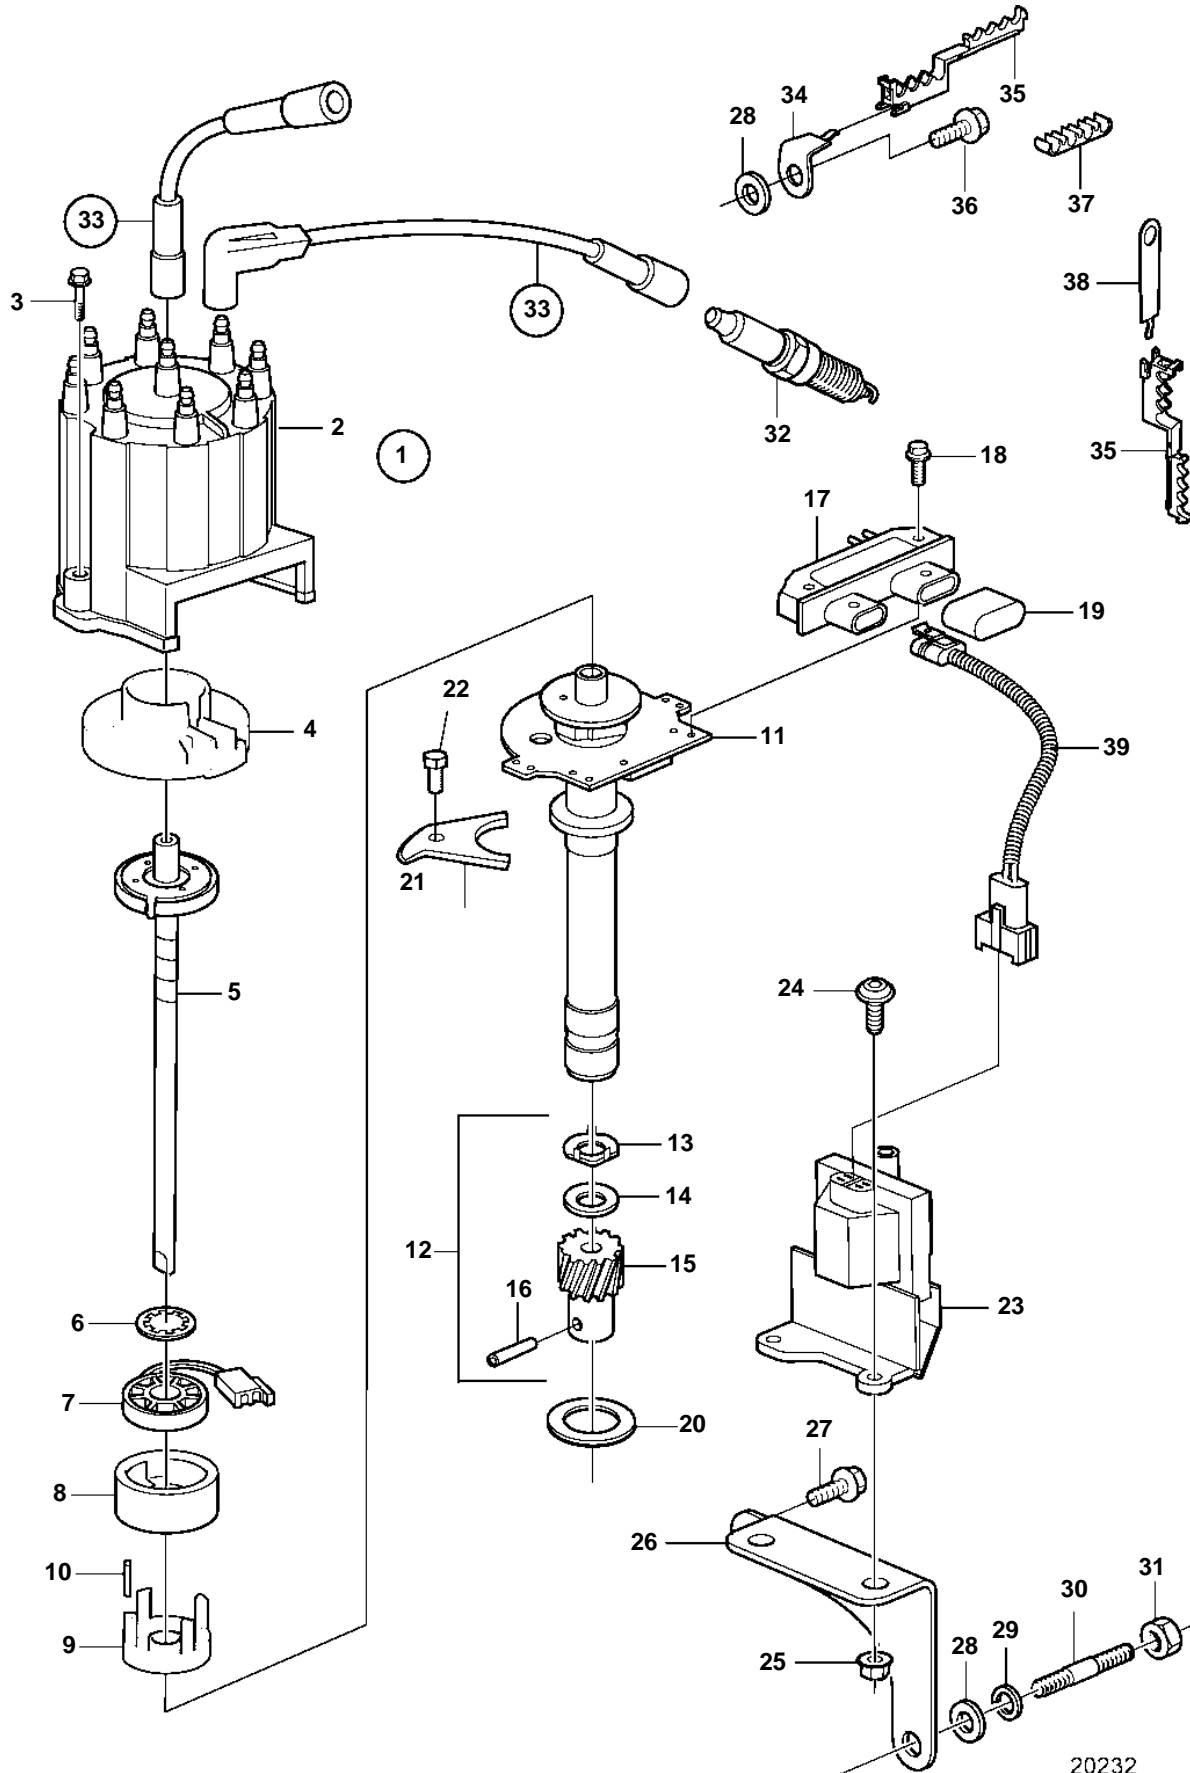

5.0GL-B, 5.7GL-B

20232

5.0GL-B, 5.7GL-B

REF	PART NO.	QTY	DESCRIPTION	NOTES
1	3857449	1	Distributor	
2	3854548	1	• Distributor cap	
3	3853318	2	• Screw	
4	3862014	1	• Rotor	
5	3855596	1	• Shaft	
6	3853317	1	• Retainer	
7	3854001	1	• Coil	
8	3854552	1	• Shield	
9	3854309	1	• Pole shoe	
10	3853316	1	• Locating pin	
11		1	• Housing	NOT SERVICED
12	3854557	1	• Repair kit	
13		1	• • Washer	
14		1	• • Washer	
15		1	• • Gear	
16		1	• • Pin	
17	3854003	1	• Module	
18	3853319	2	• Screw	
19	3850645	1	Cap	
20	3852109	1	Gasket	
21	3852108	1	Clamp	
22	3856129	1	Screw	
23	3862167	1	Ignition coil	
24	3857448	2	Screw	
25	3852051	2	Nut	
26	3850429	1	Bracket	
27	3860582	1	Screw	
28	980933	3	Washer	
29	3852002	1	Lock washer	
30	3850571	1	Stud	
31	3852065	1	Nut	
32	3858996	2	Spark plug kit	4 PACK
	3858998	X	Spark plug kit	24 PACK
33	3857167	1	Ignition cable kit	
34	3856052	1	Bracket	
35	3852619	2	Retainer	
36	3853419	1	Screw	
37	3852491	2	Retainer	
38	3856053	1	Bracket	
39	3854084	1	Cable	