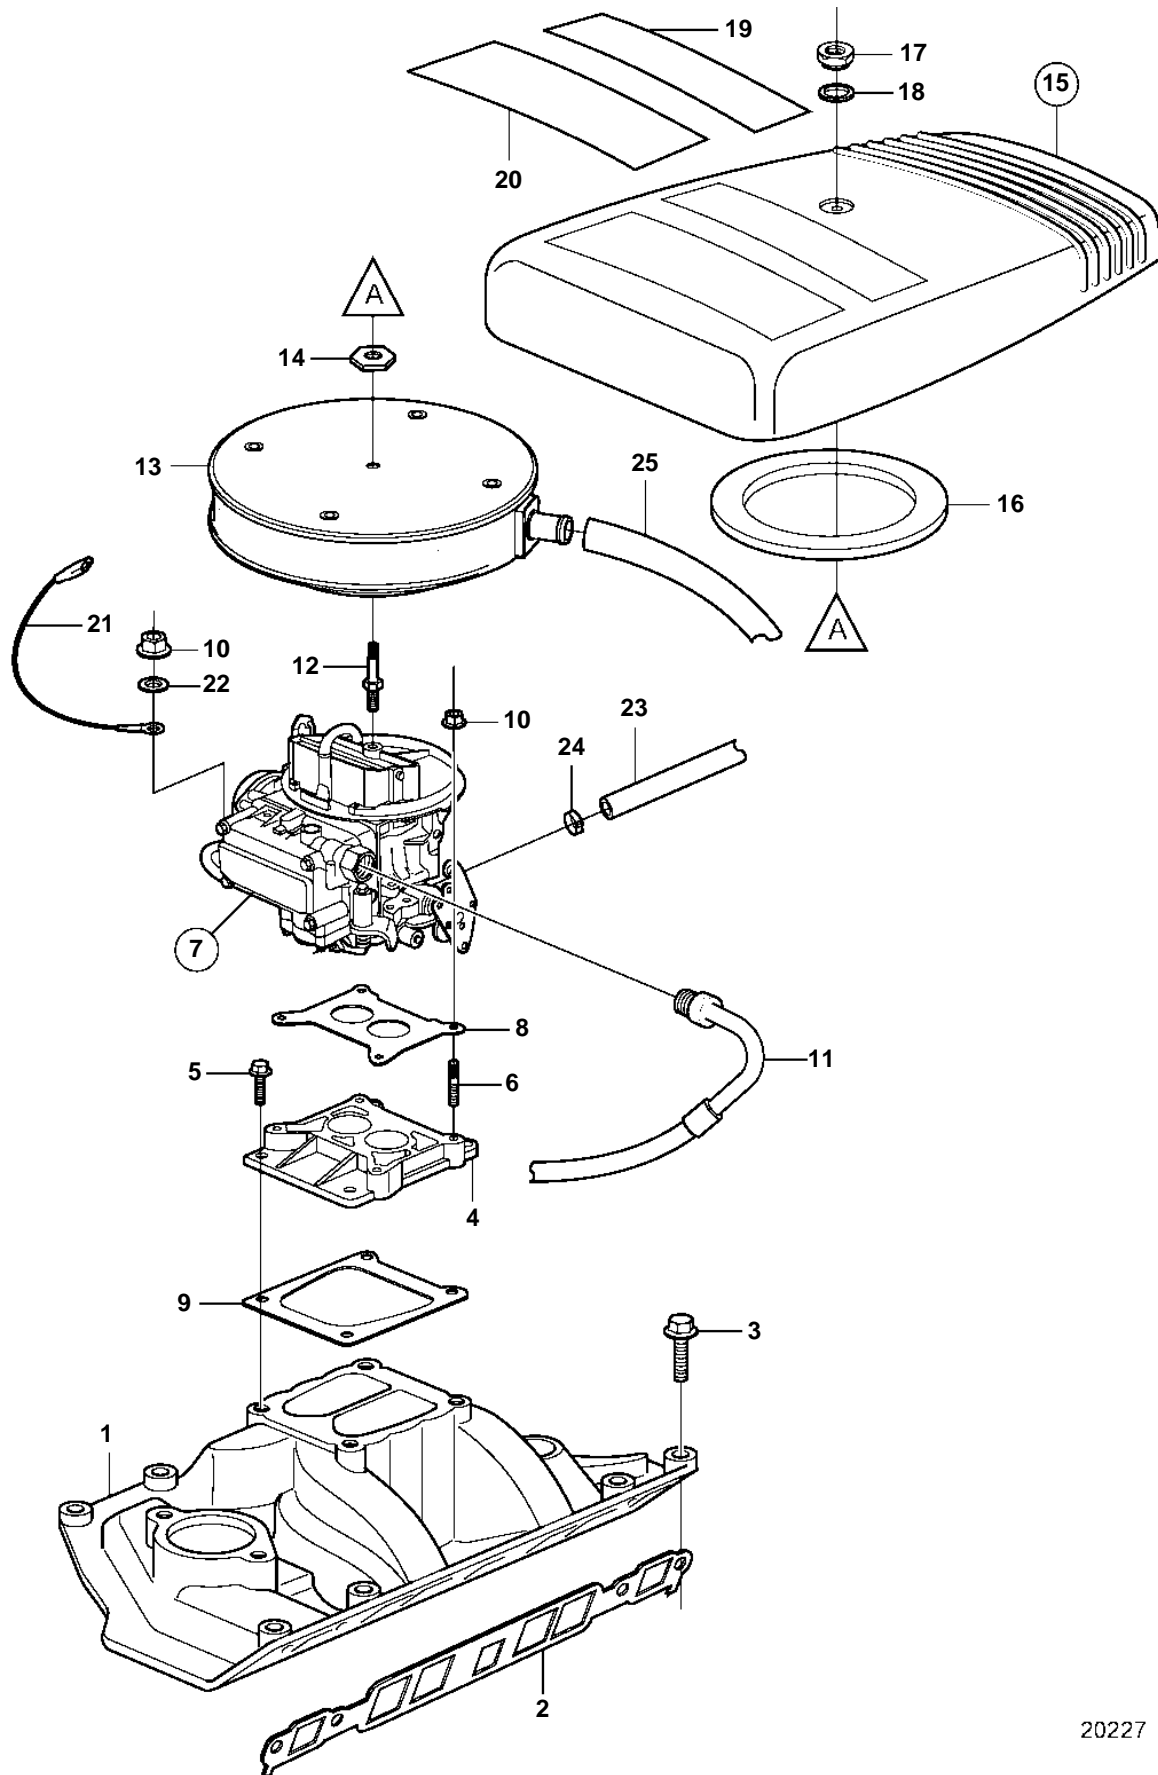

5.7GL-C, 5.7GL-D, 5.7GL-E

20227

5.7GL-C, 5.7GL-D, 5.7GL-E

REF	PART NO.	QTY	DESCRIPTION	NOTES
1	3856270	1	Manifold	
2	3857662	1	Gasket kit	
3	3855935	8	Screw	
4	3857997	1	Adapter	
5	3857146	4	Screw	
6	3853373	4	Stud	
7	3859068	1	Carburetor	
8	3853280	1	Gasket	
9	3850405	1	Gasket	
10	3852142	4	Nut	
11	3858220	1	Fuel line	
12	3853560	1	Stud	
13	3862631	1	Flame arrestor	
14	3853561	1	Nut	
15	3850510	1	Cover	
16	3850458	1	· Spacer	
17	3852749	1	Nut	
18	3852007	1	Washer	
19	3854980	1	Decal	VOLVO PENTA
20	3862010	1	Decal	5.7GL
21	3853845	1	Cable	
22	3852191	1	Washer	
23	3854904	1	Hose	CRANKCASE VENTILATION
24	982663	2	Clamp	
25	3852435	1	Hose	TO VALVE COVER