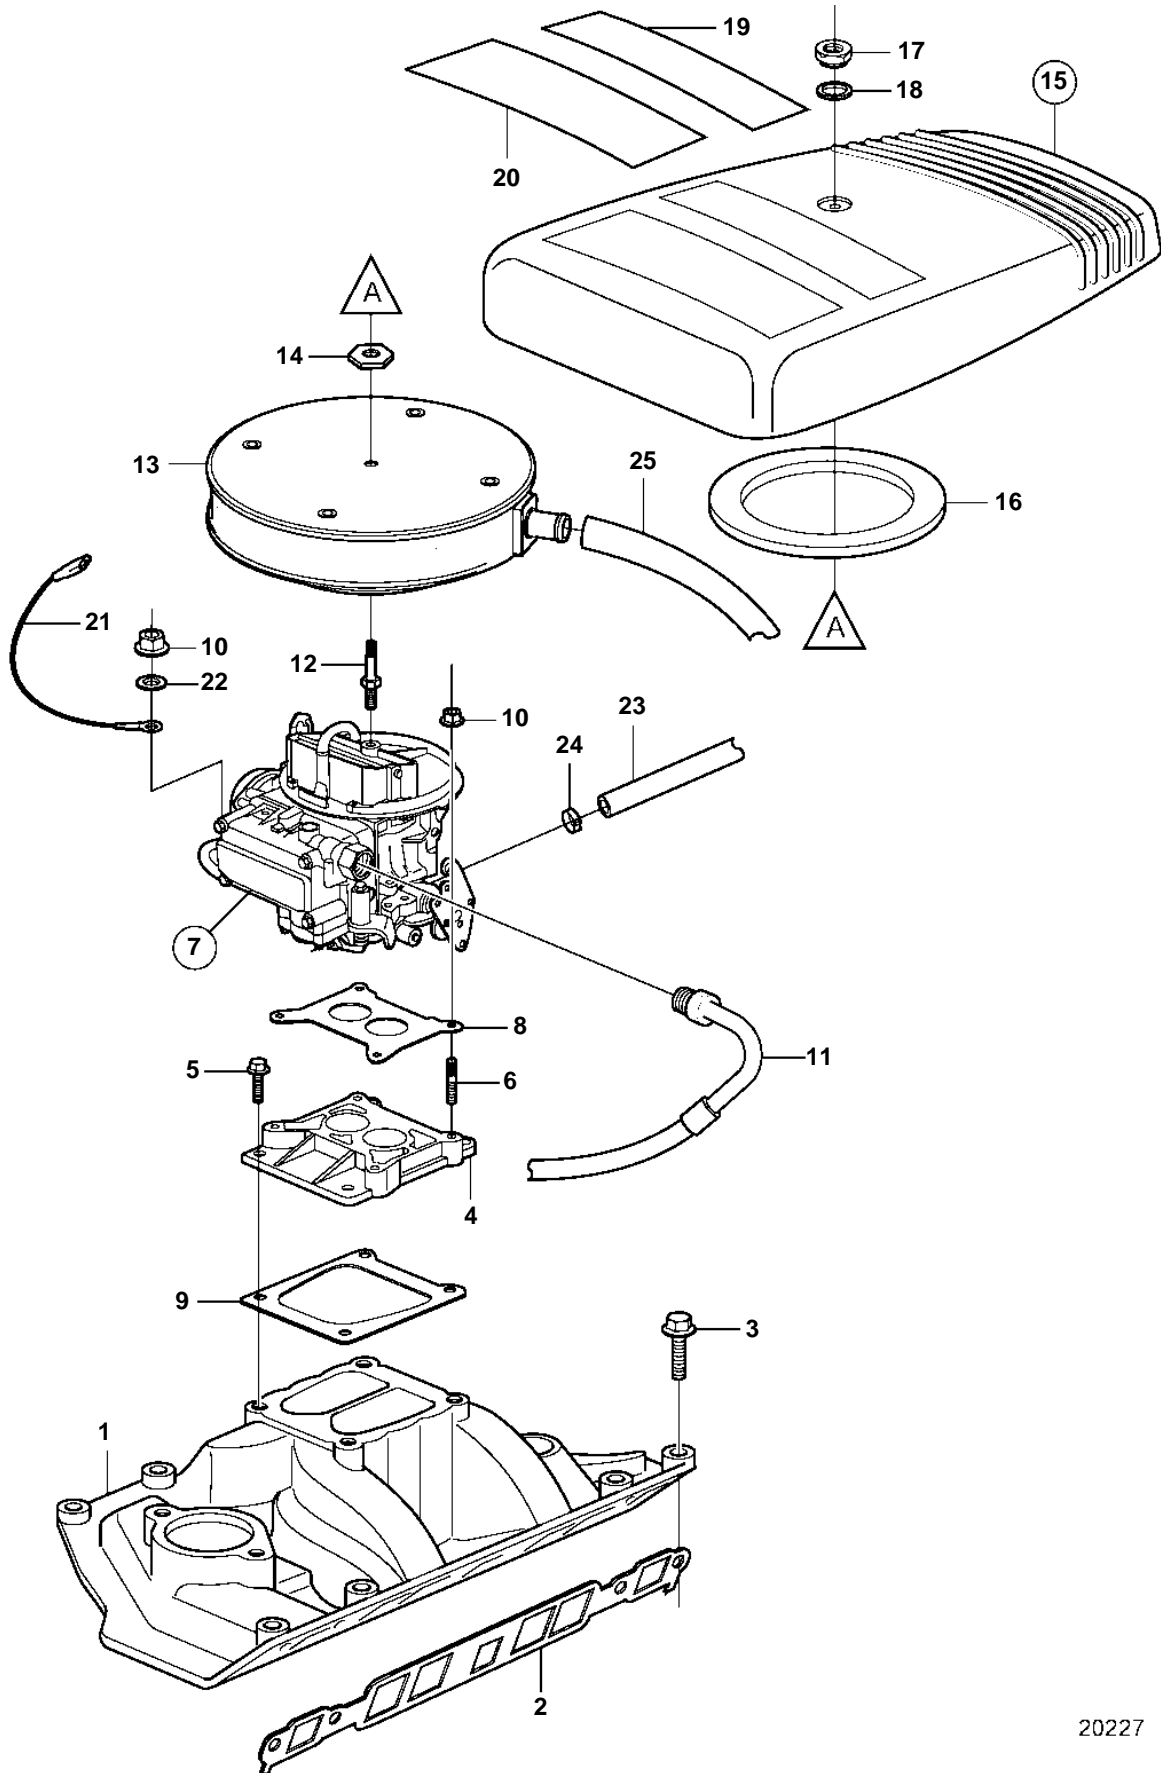

5.0GL-C, 5.0GL-D, 5.0GL-E

20227

5.0GL-C, 5.0GL-D, 5.0GL-E

REF	PART NO.	QTY	DESCRIPTION	NOTES
1	3856270	1	Manifold	
2	3857662	1	Gasket kit	
3	3855935	8	Screw	
4	3857997	1	Adapter	
5	3857146	4	Screw	
6	3853373	4	Stud	
7	3859067	1	Carburetor	
8	3853280	1	Gasket	
9	3850405	1	Gasket	
10	3852142	4	Nut	
11	3858220	1	Fuel line	
12	3853560	1	Stud	
13	3862631	1	Flame arrestor	
14	3853561	1	Nut	
15	3850510	1	Cover	
16	3850458	1	· Spacer	
17	3852749	1	Nut	
18	3852007	1	Washer	
19	3854980	1	Decal	VOLVO PENTA
20	3861890	1	Decal	5.0GL
21	3853845	1	Cable	
22	3852191	1	Washer	
23	3854904	1	Hose	CRANKCASE VENTILATION
24	982663	2	Clamp	
25	3852435	1	Hose	TO VALVE COVER