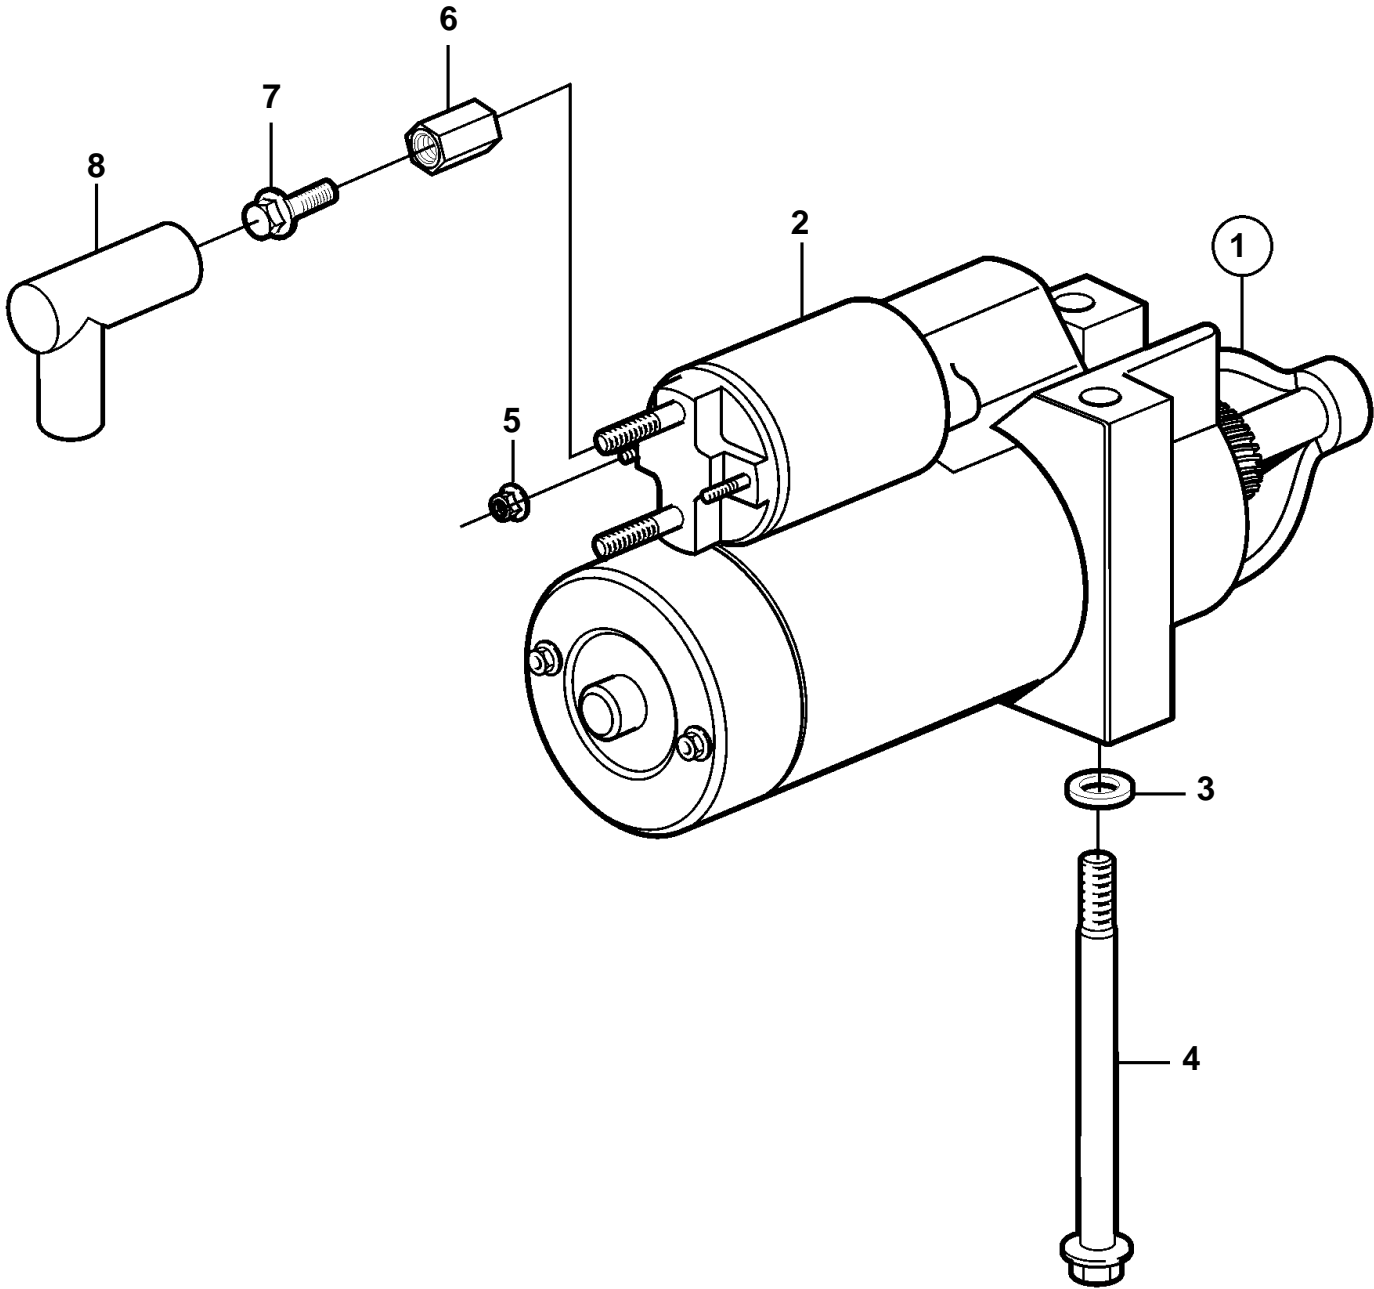

5.0GL-E, 5.7GL-E

20931

5.0GL-E, 5.7GL-E

REF	PART NO.	QTY	DESCRIPTION
1	3587625		Starter motor
2	3810300	1	Solenoid kit
3	3854496	2	Washer
4	3854752	2	Screw
5	949874	2	Lock nut
6	855314	1	Nut
7	947107	1	Flange screw
8	855798	1	Protecting sleeve