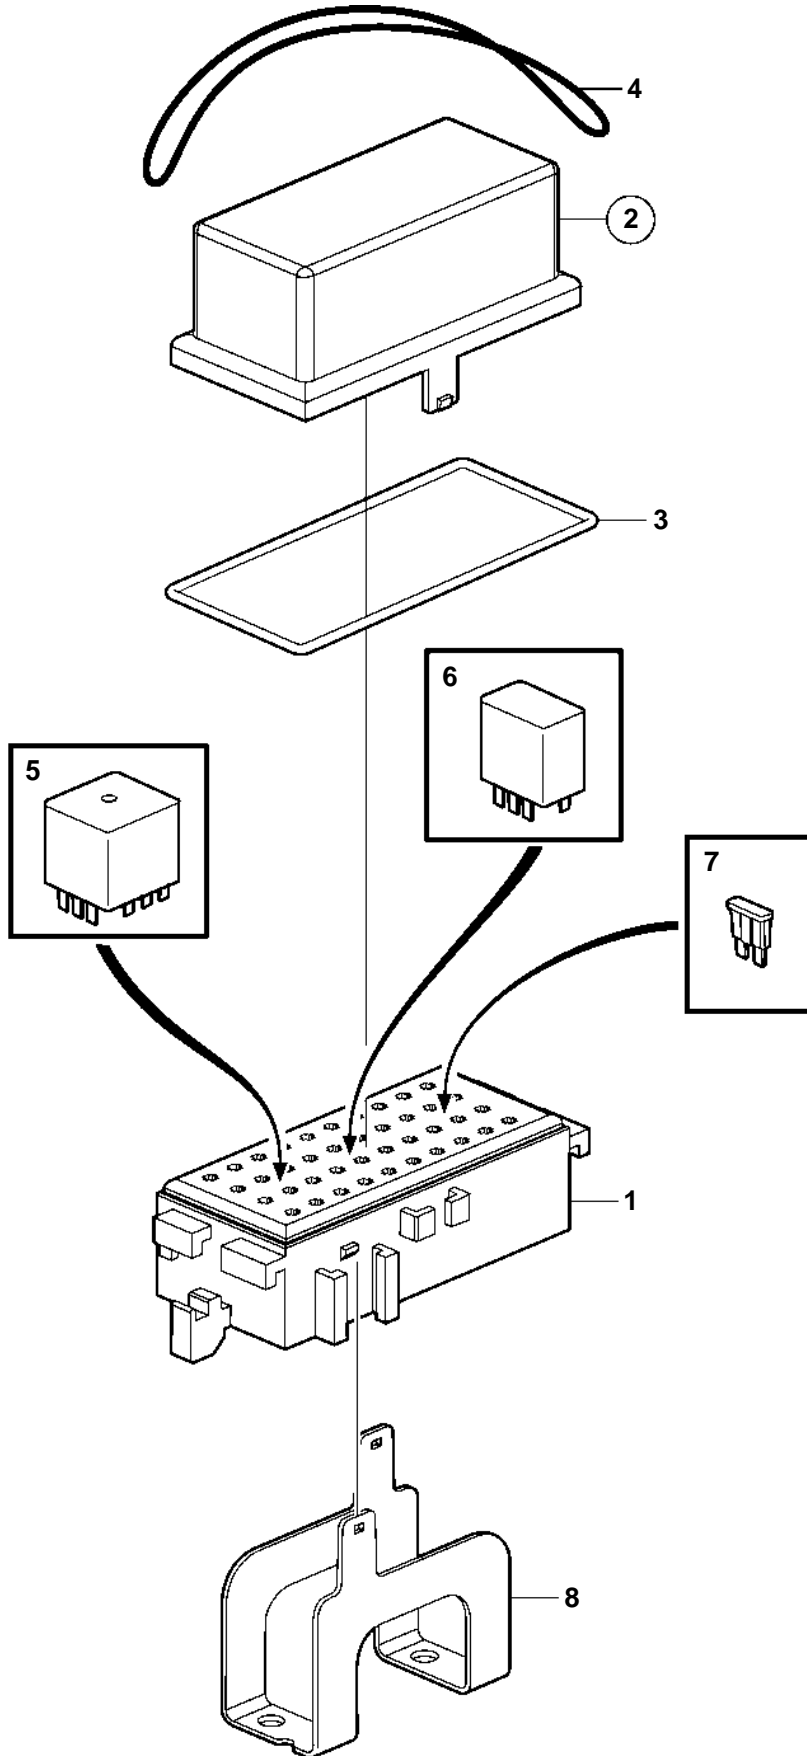

5.0GL-E, 5.7GL-E

5.0GL-E, 5.7GL-E

REF	PART NO.	QTY	DESCRIPTION	NOTES
1		1	Fuse box	Included in engine harness
2	3589640	1	· Lid	
3		1	· · Seal	
4	3854624	1	· O-ring	
5	3861375	1	· Starter relay	
6	3861376	1	· Relay	
7	3861374	X	· Fuse	20A
	3863403	X	· Fuse	7.5A
8	3863296	1	Bracket	