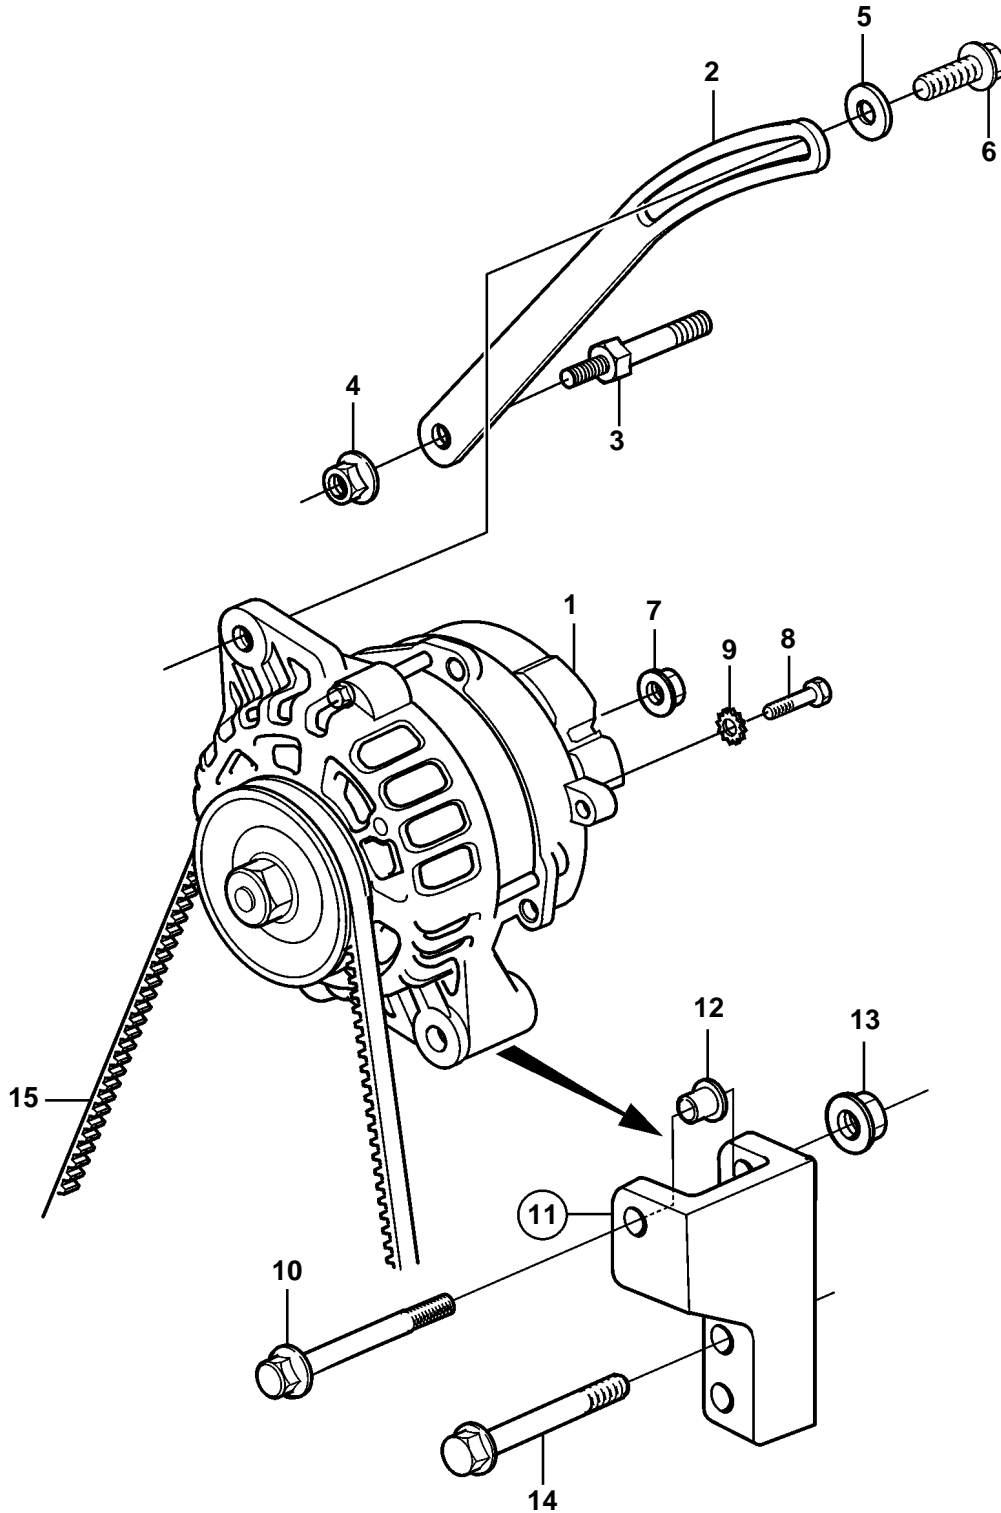

5.0GL-E, 5.7GL-E

5.0GL-E, 5.7GL-E

REF	PART NO.	QTY	DESCRIPTION
1	3862612	1	Alternator
2	3855600	1	Brace
3	3856147	1	Stud
4	3853403	1	Nut
5	3852054	1	Washer
6	3857146	1	Screw
7	945408	1	Flange nut
8	3852208	1	Screw
9	3852520	1	Washer
10	3853367	1	Screw
11	3861465	1	Bracket
12	3854579	2	· Bushing
13	3857181	1	Flange lock nut
14	3853547	2	Screw
15	978547	1	V-belt