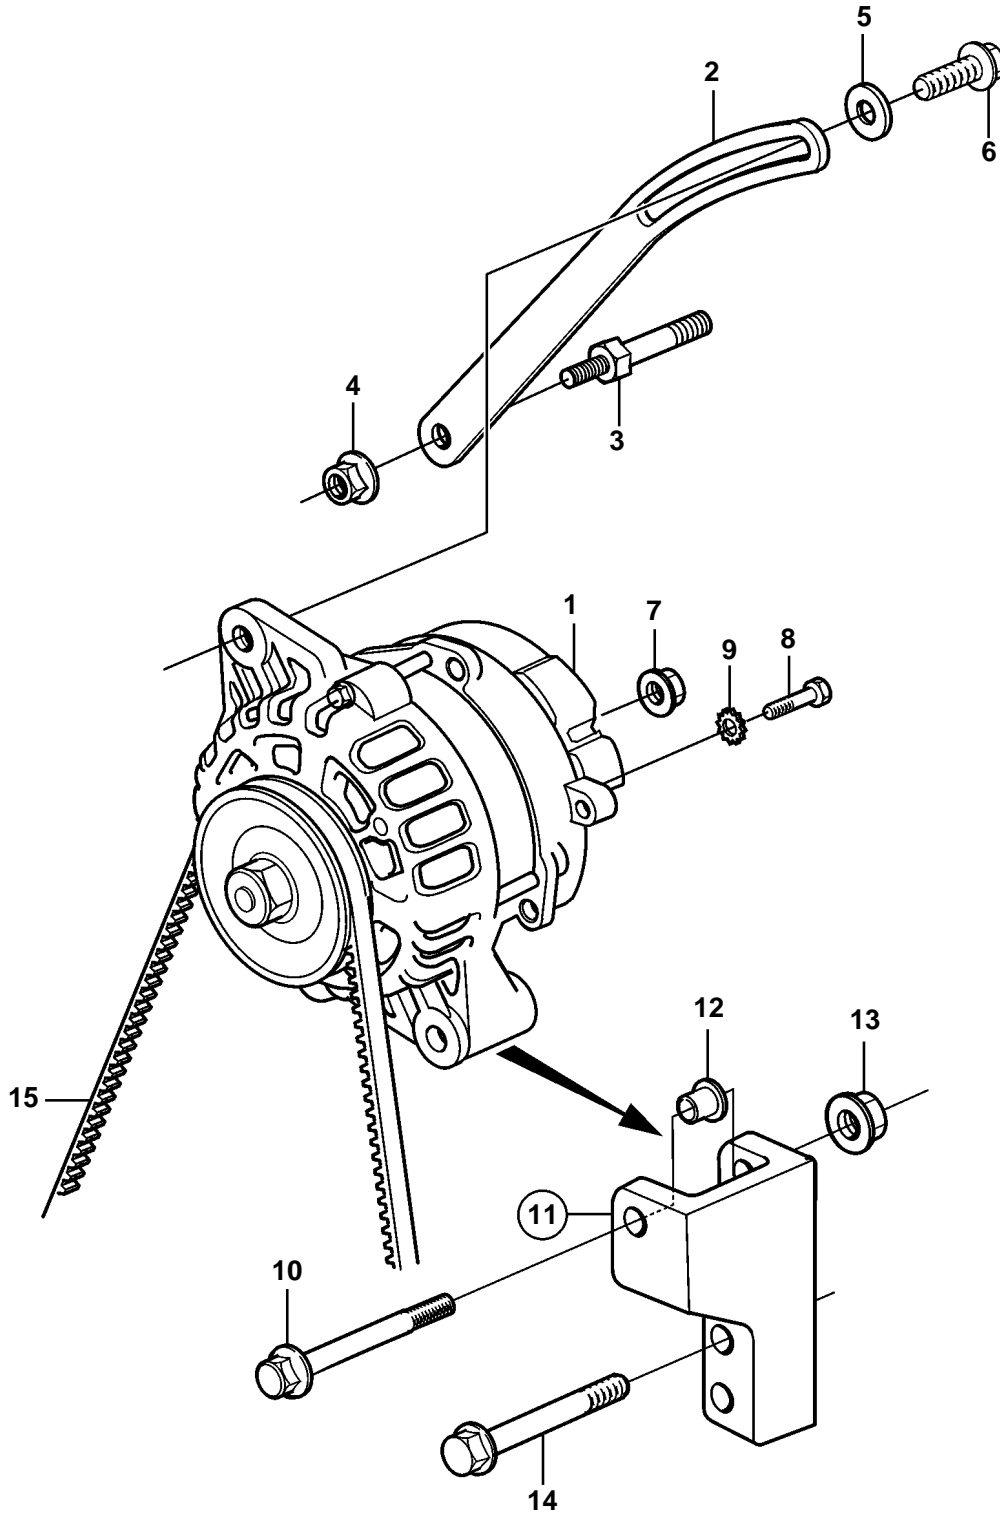

5.0GL-C, 5.0GL-D, 5.7GL-C, 5.7GL-D

5.0GL-C, 5.0GL-D, 5.7GL-C, 5.7GL-D

REF	PART NO.	QTY	DESCRIPTION
1	3862612	1	Alternator
2	3855600	1	Brace
3	3856147	1	Stud
4	3853403	1	Nut
5	3852054	1	Washer
6	3853399	1	Screw
7	3853714	1	Nut
8	3852208	1	Screw
9	3852520	1	Washer
10	3853367	1	Screw
11	3861465	1	Bracket
12	3854579	2	· Bushing
13	3857181	1	Flange lock nut
14	3853547	2	Screw
15	978547	1	V-belt