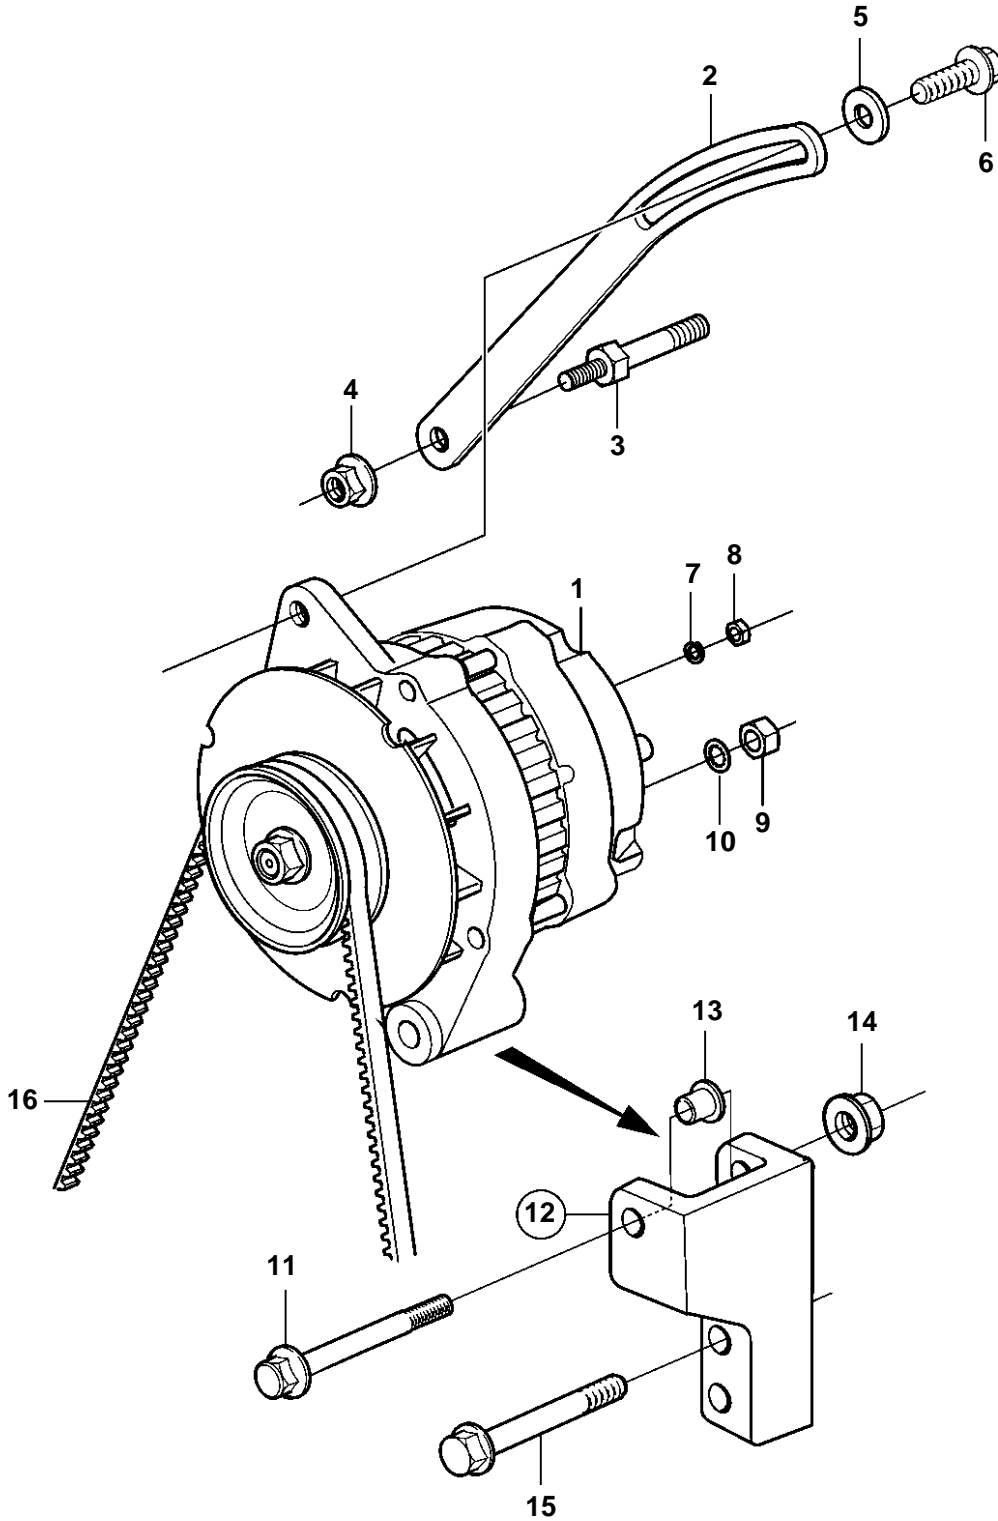

5.0GL-A, 5.0GL-B, 5.7GL-A, 5.7GL-B

5.0GL-A, 5.0GL-B, 5.7GL-A, 5.7GL-B

REF	PART NO.	QTY	DESCRIPTION
1	3857561	1	Alternator kit
2	3855600	1	Brace
3	3856147	1	Stud
4	3853403	1	Nut
5	3852054	1	Washer
6	3853399	1	Screw
7	3852001	1	Lock washer
8	3852185	1	Nut
9	3852009	1	Nut
10	3852520	1	Washer
11	3853367	1	Screw
12	3861465	1	Bracket
13	3854579	2	· Bushing
14	3857181	1	Flange lock nut
15	3853547	2	Screw
16	978547	1	V-belt