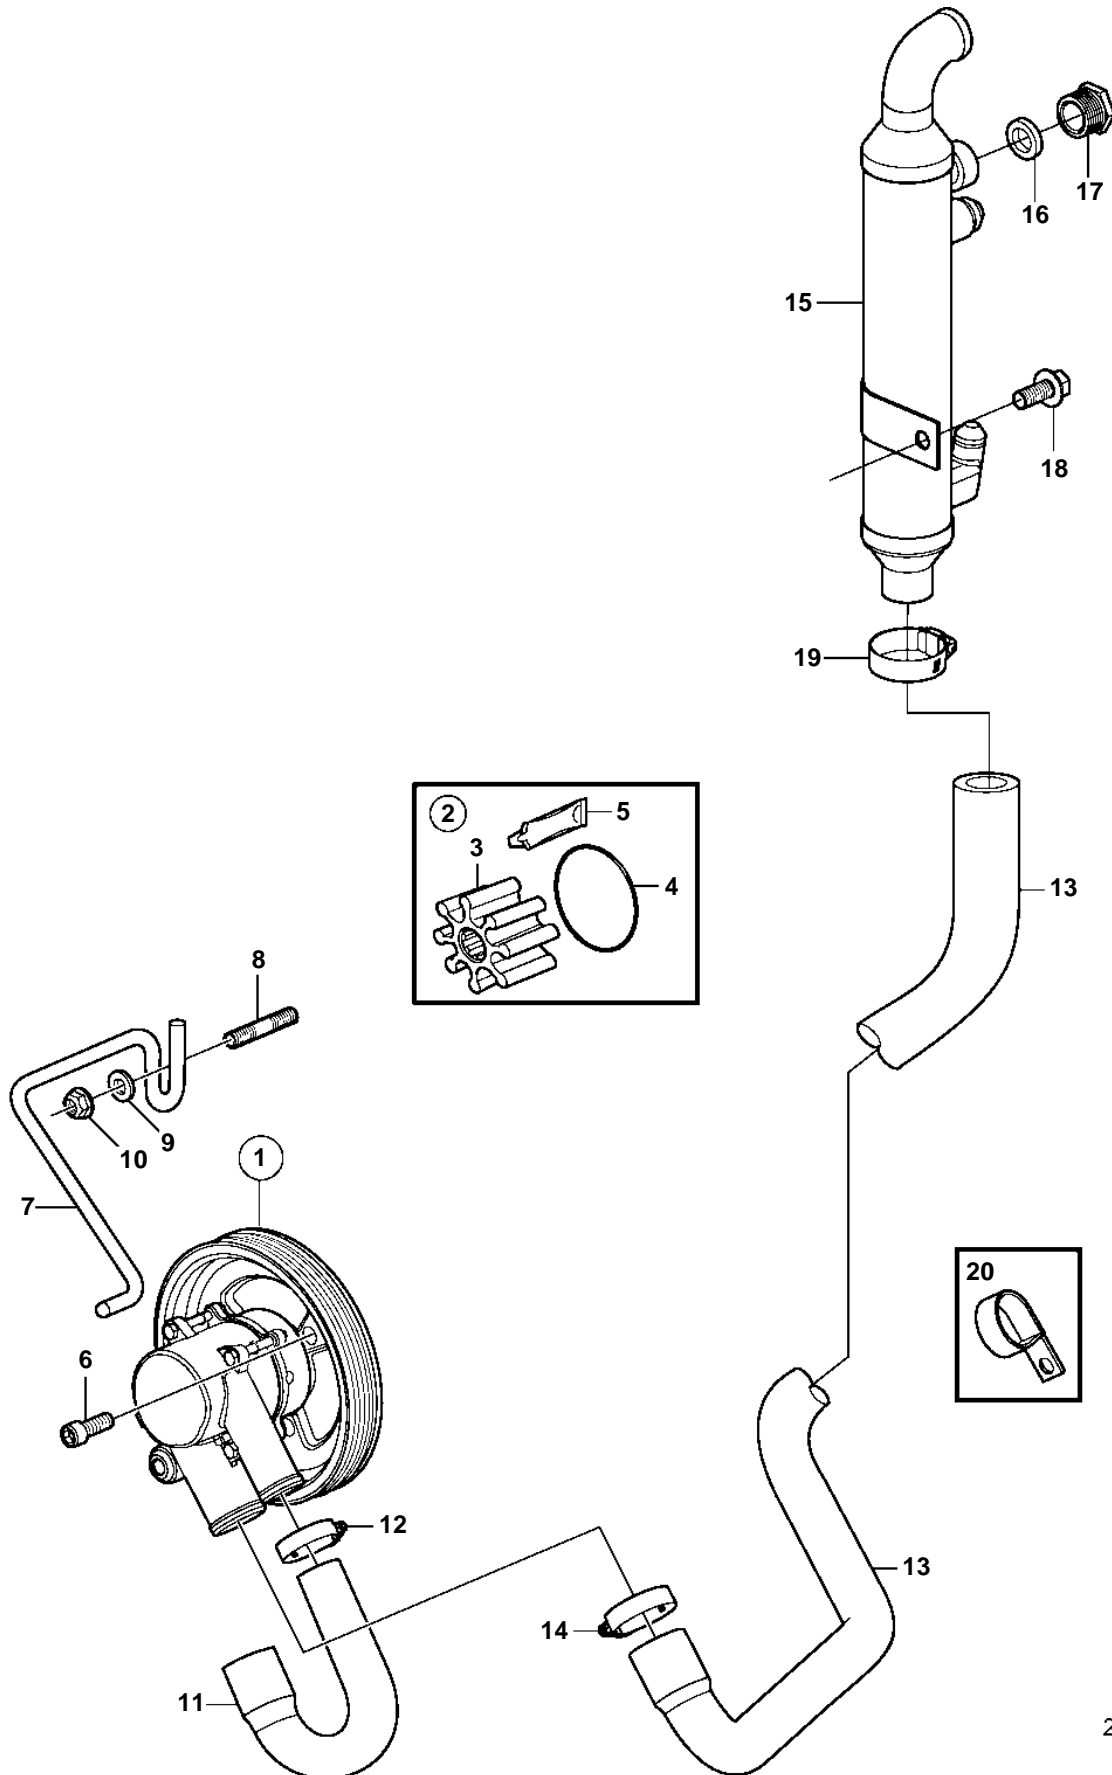

5.7GiI-G, 5.7GXii-H

22595

5.7GiI-G, 5.7GXil-H

REF	PART NO.	QTY	DESCRIPTION
1	3812519	1	Pump
2	3842786	1	· Kit
3		1	· · Impeller
4	3858938	1	· · O-ring
5		1	· · Lubricant, glycerin
6	3857939	3	Screw
7	3817688	1	Bracket
8	941814	2	Stud
9	980933	2	Washer
10	3857181	2	Flange lock nut
11	3817818	1	Hose
12	3863440	1	Hose clamp
13	3818449	1	Hose
14	3863441	1	Hose clamp
15	3808226	1	Oil cooler
16	3862079	1	· Gasket
17	3862656	1	· Cardboard tube
18	3853389	1	Screw
19	3863440	1	Hose clamp
20	3852490	1	Clamp