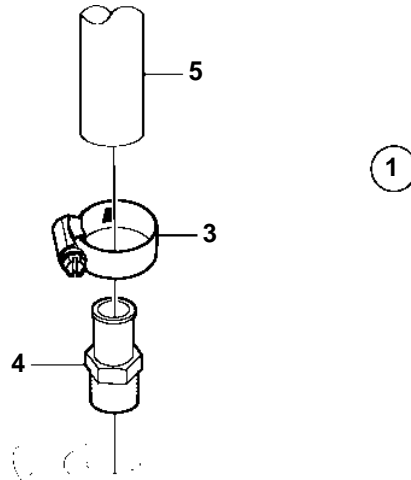

5.7GiI-G, 5.7GXii-H

5.7Gil-G, 5.7GXil-H

REF	PART NO.	QTY	DESCRIPTION
1	3818034	1	Kit
2	3841708	1	· Fitting
3	856483	1	· Hose connection
4	3863439	2	· Hose clamp
5	3818035	1	· Fitting