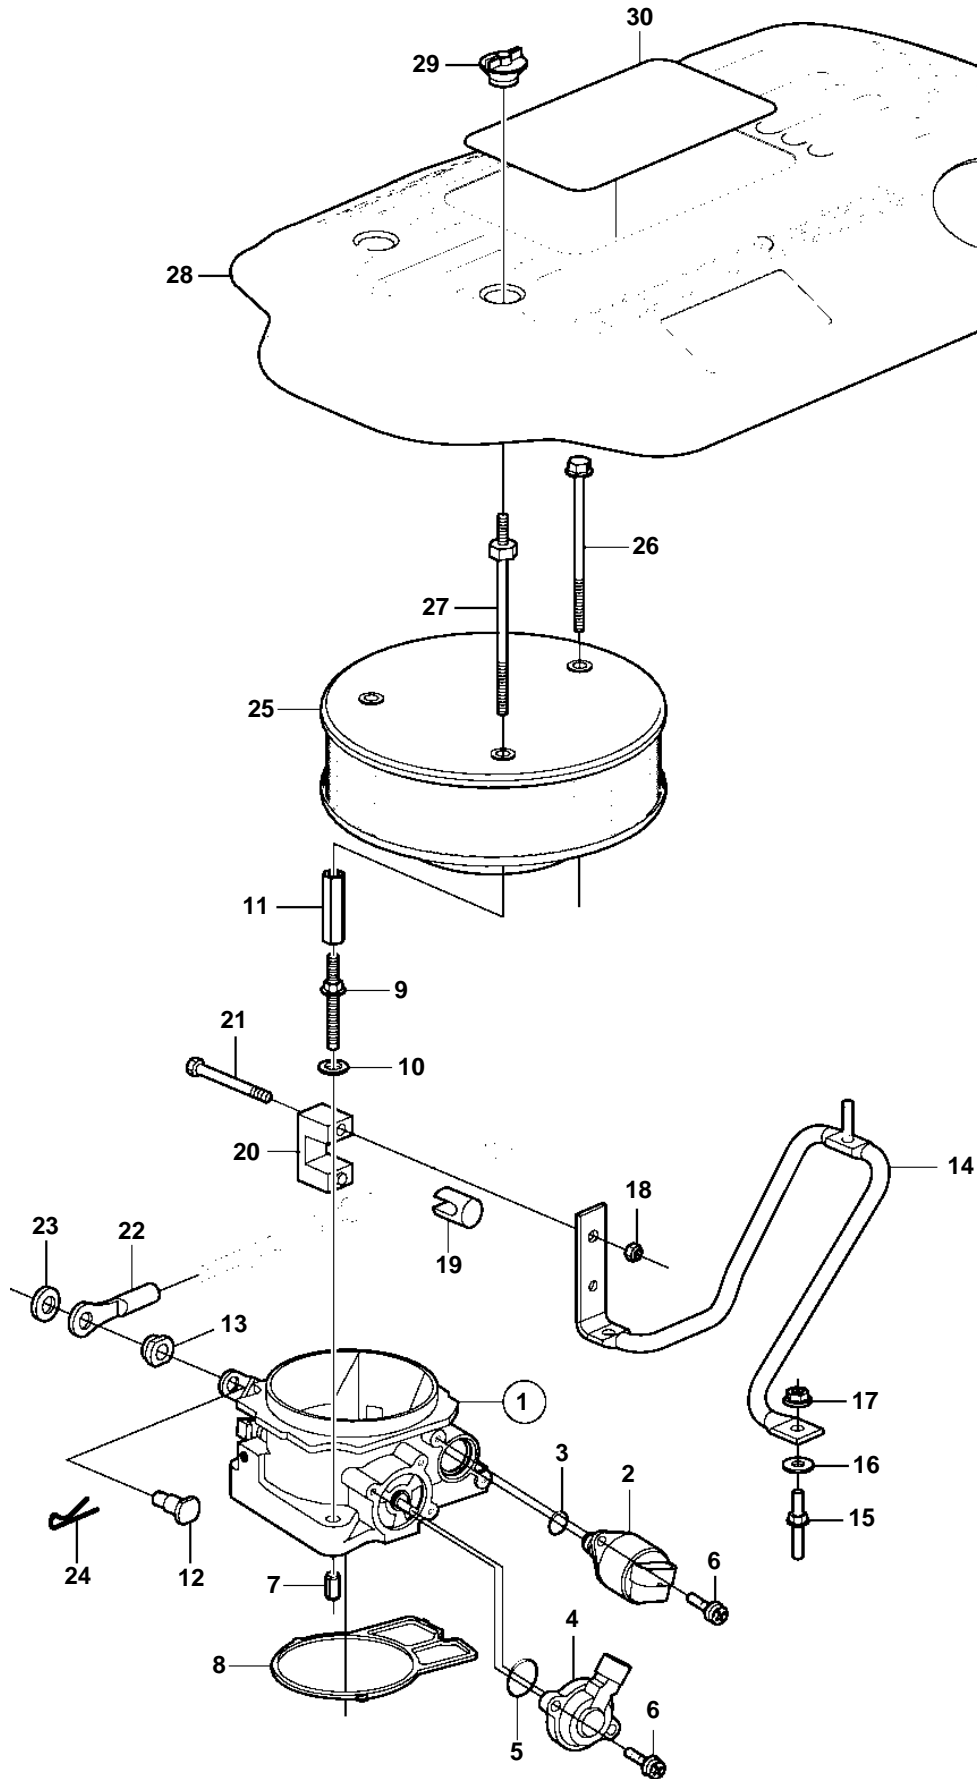

5.7GXil-G

22206

5.7GXii-G

REF	PART NO.	QTY	DESCRIPTION	NOTES
1	3858963	1	Throttle body	
2	3857696	1	· lac valve	
3	3858054	1	· · O-ring	
4	3857487	1	· Sensor	
5		1	· O-ring	
6	3857693	1	· Screw kit	
7	3859010	2	Spacer	
8	3858965	1	Gasket	
9	3858964	3	Stud	
10		3	· Washer	
11	3862463	3	Nut	
12	3854743	1	Pin	
13	3852004	1	Lock nut	
14	3819218	1	Bracket	
15	3858973	2	Stud	
16	3852193	2	Washer	
17	981124	2	Flange nut	
18	3852118	1	Nut	
19	3852019	1	Retainer	
20	3850266	1	Anchorage	
21	3852048	1	Screw	
22	3850941	1	Adapter	
23	3852193	1	Washer	
24	3852052	1	Cotter pin	
25	3861759	1	Flame arrestor	
26	983643	1	Flange screw	
27	3817816	2	Stud	
28	3818429	1	Cover	
29	3841608	3	Nut	
30	3861894	1	Decal	5.7GXi