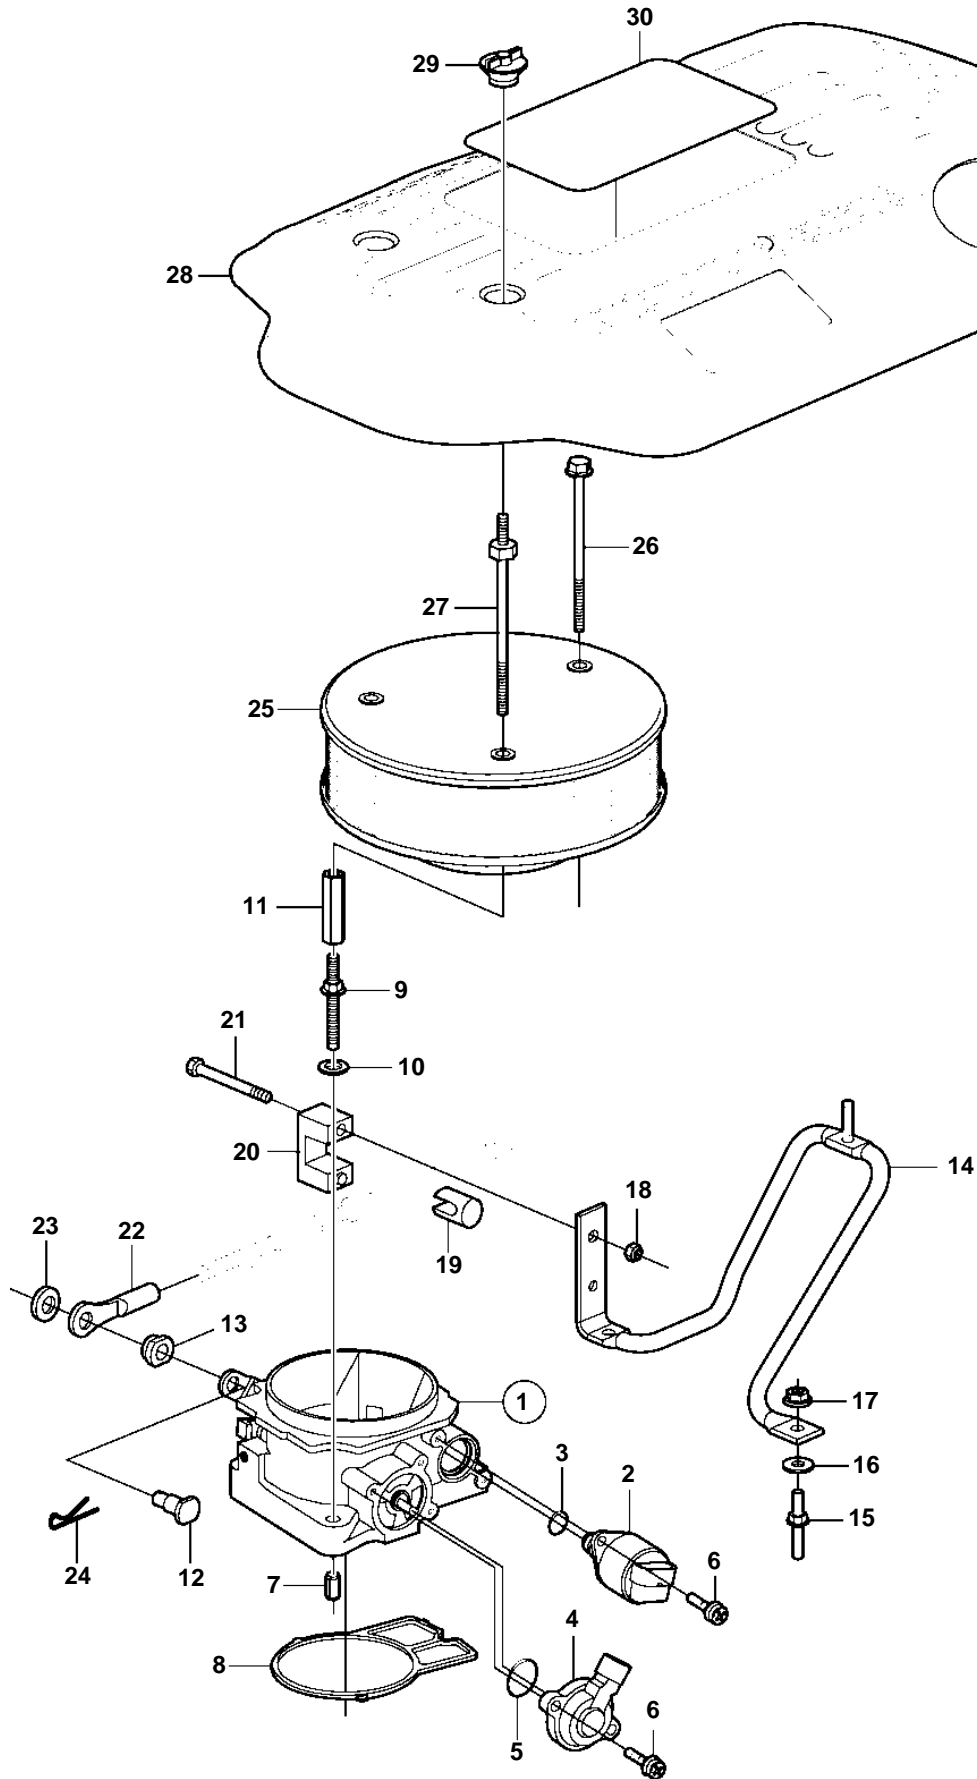

5.7GiI-F

22206

## 5.7Giil-F

REF	PART NO.	QTY	DESCRIPTION	NOTES
1	3858963	1	Throttle body	
2	3857696	1	· lac valve	
3	3858054	1	· · O-ring	
4	3857487	1	· Sensor	
5		1	· O-ring	
6	3857693	1	· Screw kit	
7	3859010	2	Spacer	
8	3858965	1	Gasket	
9	3858964	3	Stud	
10		3	· Washer	
11	3862463	3	Nut	
12	3854743	1	Pin	
13	3852004	1	Lock nut	
14	3819218	1	Bracket	
15	3858973	2	Stud	
16	3852193	2	Washer	
17	981124	2	Flange nut	
18	3852118	1	Nut	
19	3852019	1	Retainer	
20	3850266	1	Anchorage	
21	3852048	1	Screw	
22	3850941	1	Adapter	
23	3852193	1	Washer	
24	3852052	1	Cotter pin	
25	3861759	1	Flame arrestor	
26	983643	1	Flange screw	
27	3817816	2	Stud	
28	3818429	1	Cover	
29	3841608	3	Nut	
30	3861892	1	Decal	5.7Gi