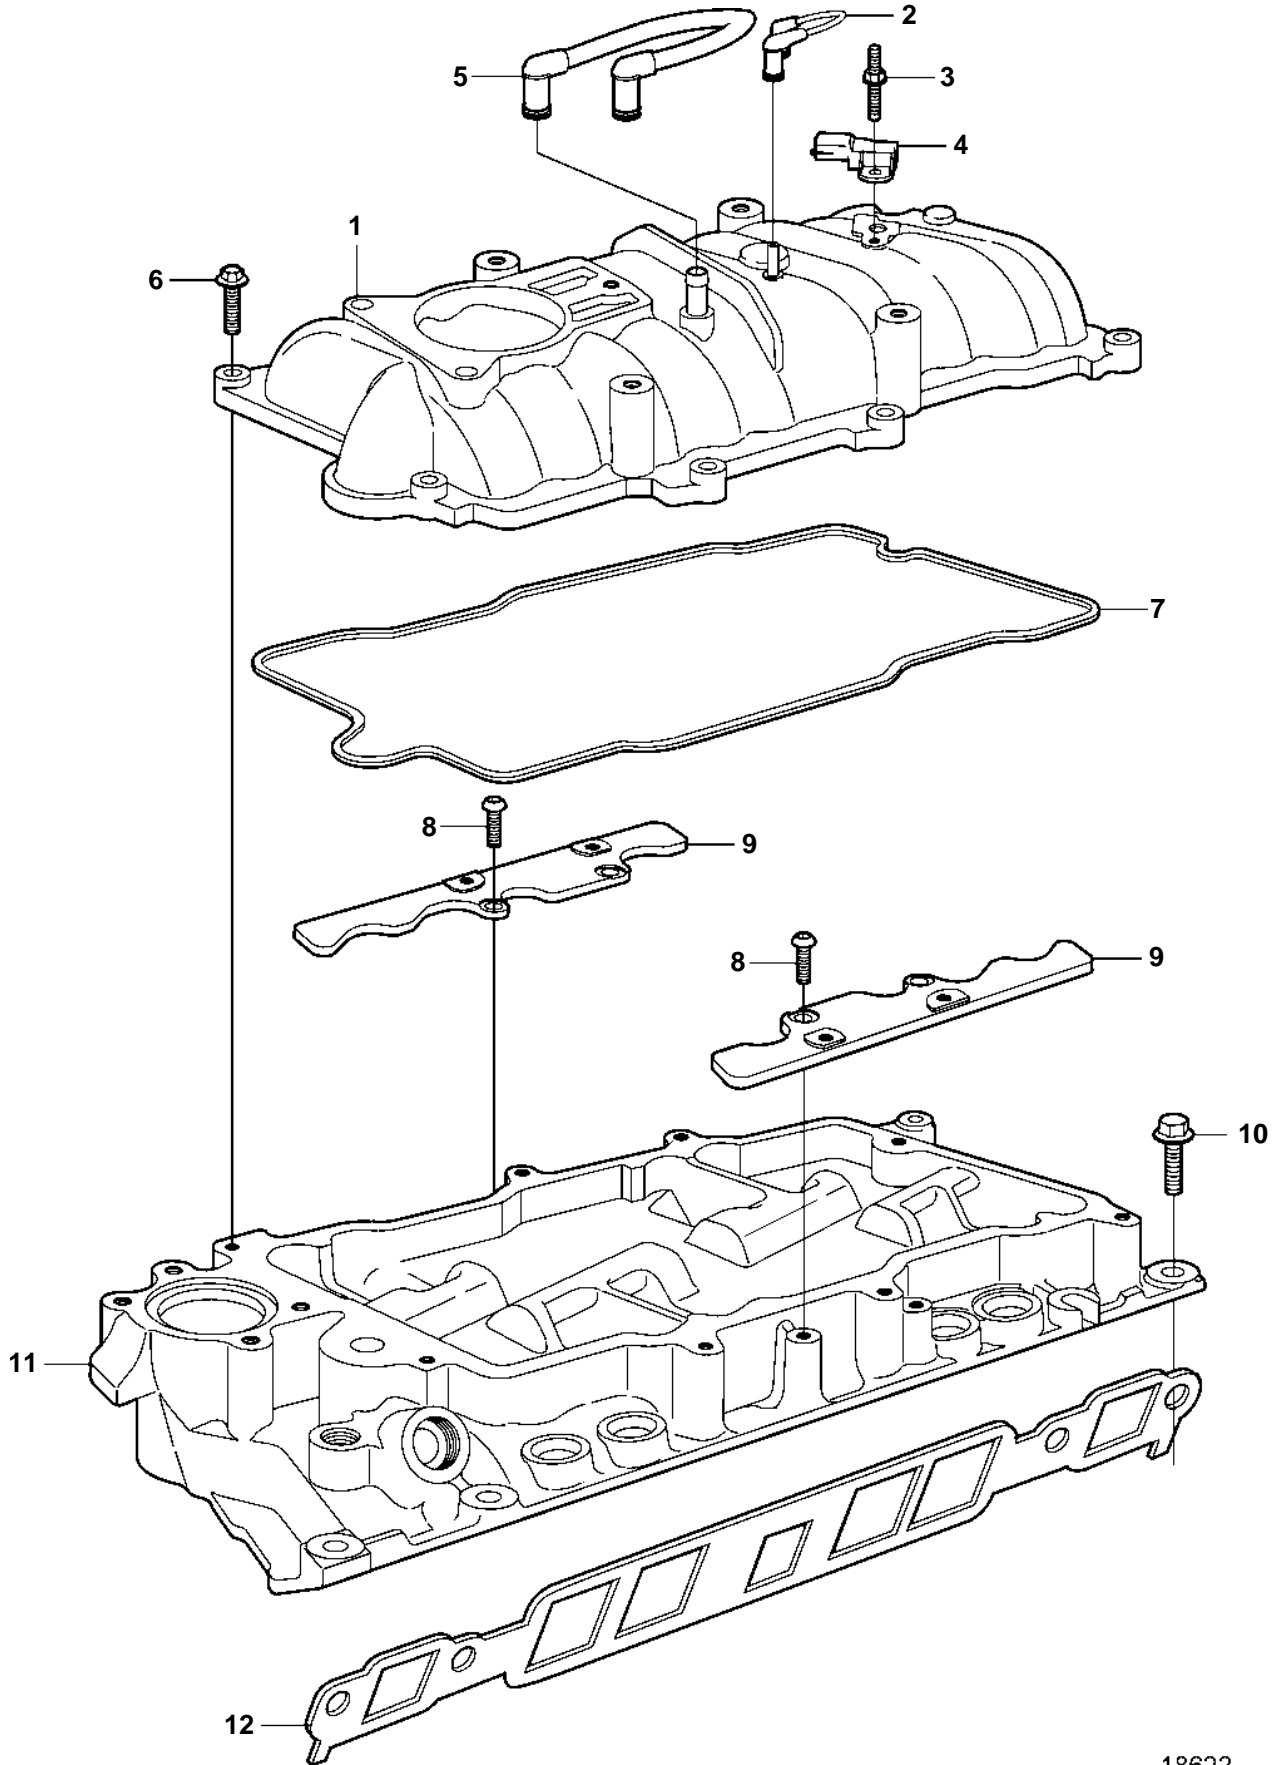

5.7GiI-F, 5.7GXil-G

5.7Giil-F, 5.7GXil-G

REF	PART NO.	QTY	DESCRIPTION	NOTES
1	3858958	1	Manifold	
2	3858974	1	Hose	
3	3858973	1	Stud	
4	3858987	1	Sensor	MAT/MAP
5	3858989	1	Hose	
6	3858961	10	Screw	
7	3858960	1	Gasket	
8	3858982	4	Screw	
9		2	Bracket	
10	3861980	8	Screw	
11	3858959	1	Manifold	
12	3857662	1	Gasket kit	