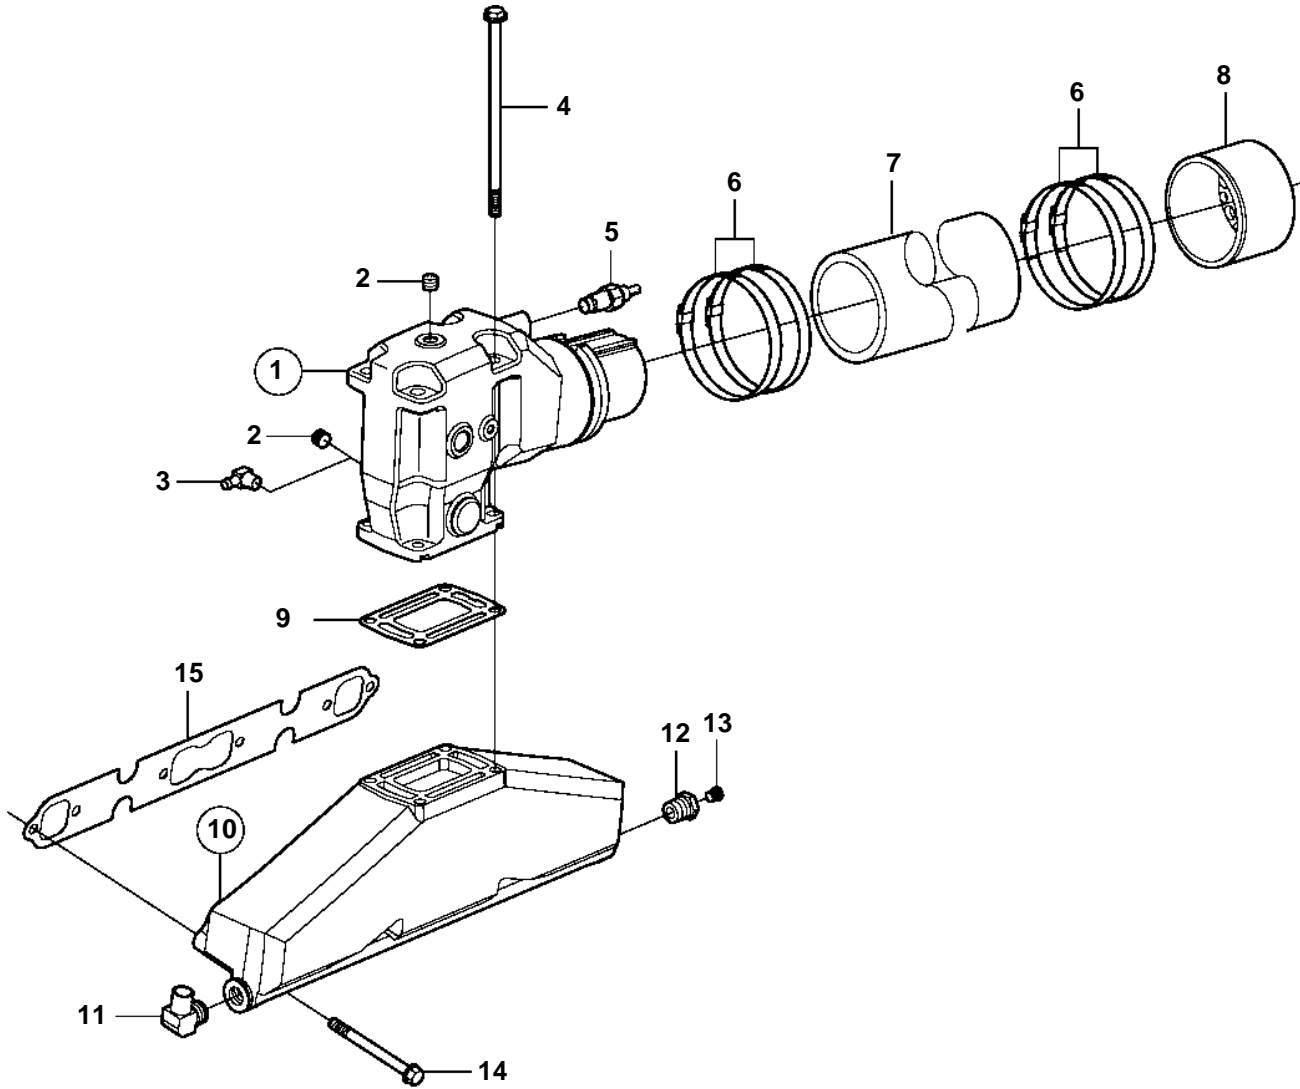

5.7GiI-F, 5.7GXil-G

5.7Giil-F, 5.7GXil-G

REF	PART NO.	QTY	DESCRIPTION
1	3863061	2	Exhaust riser
2	3850740	4	· Plug
3	3853597	1	Elbow
4	3808361	8	Flange screw
5	3862500	2	Temperature sensor
6		X	Clamp
7		X	Exhaust hose
8	3588016	2	Exhaust pipe
9	3863191	1	Gasket kit
		2	· Gasket
10	3857723	2	Exhaust manifold
11	3852538	2	· Elbow
12	3858291	2	· Reducer sleeve
13	3850802	2	· Plug
14	3857184	12	Screw
15	3852468	2	Gasket