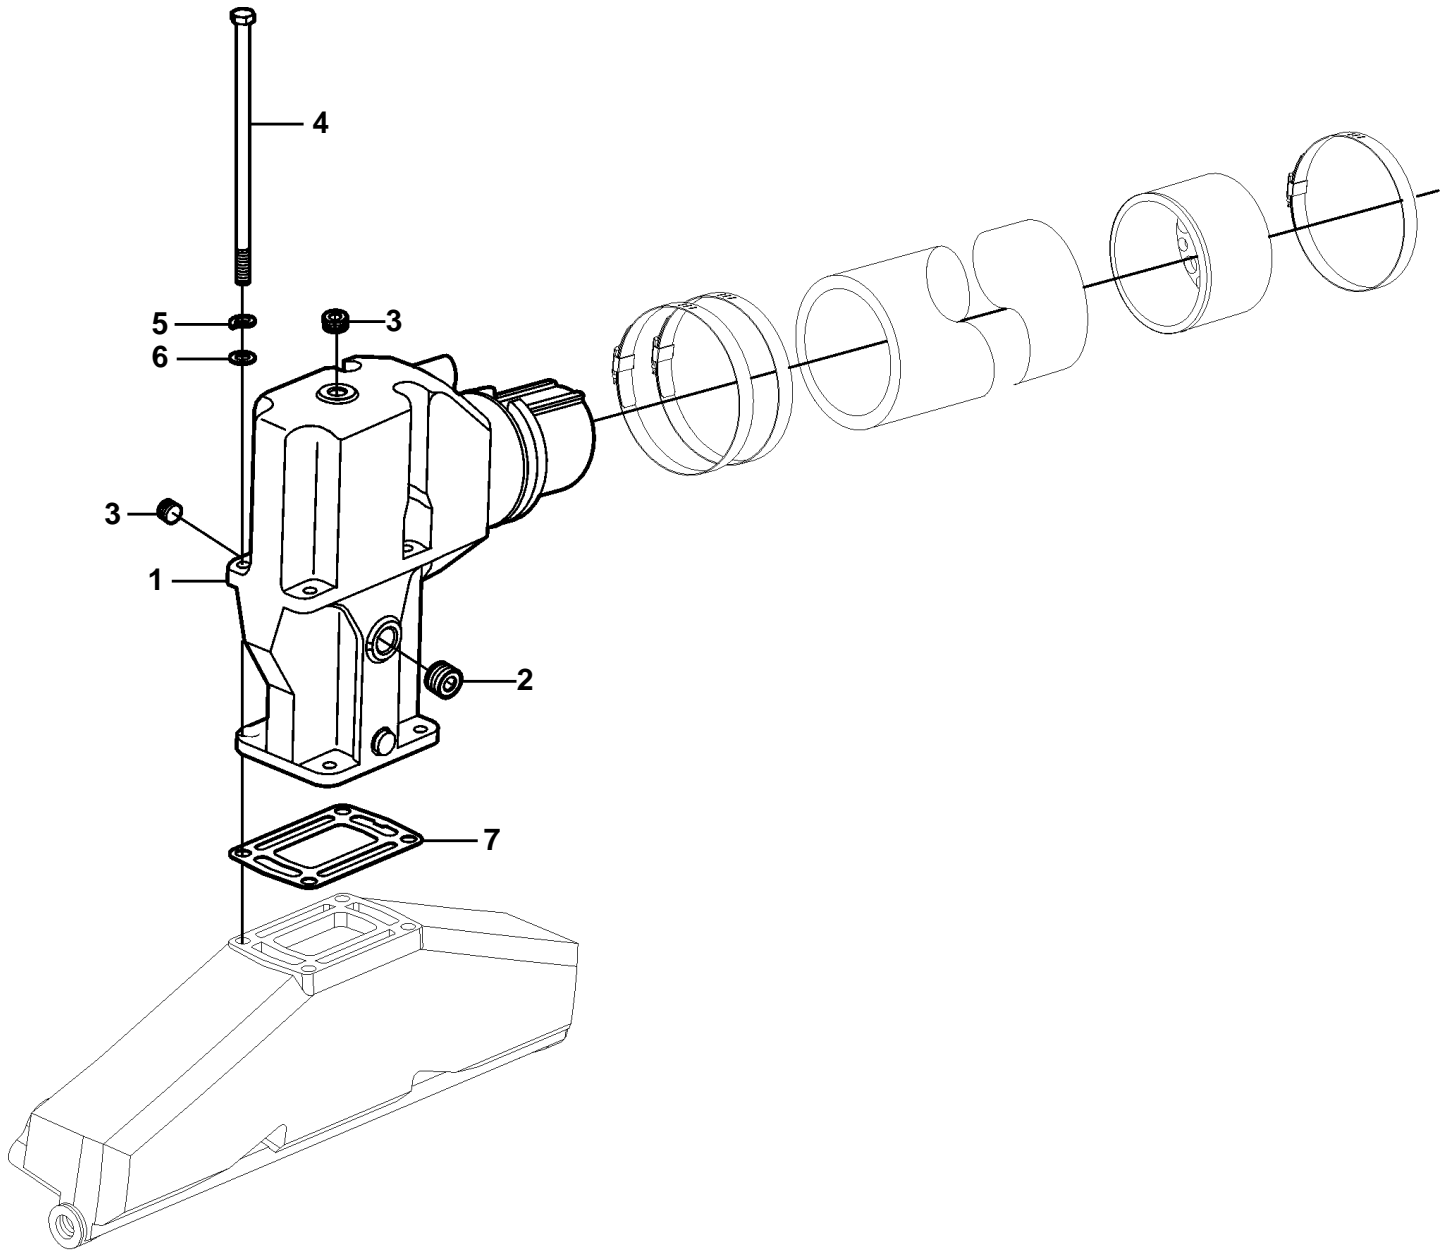

5.7Giil-F, 5.7GXil-G

22546

5.7Giil-F, 5.7GXil-G

REF	PART NO.	QTY	DESCRIPTION
1	3862627	2	Exhaust riser
2	3850999	4	Plug
3	3850740	4	Plug
4	3852830	8	Screw
5	3852002	8	Lock washer
6	3852058	8	Washer
7	3863191	1	Gasket kit
		2	· Gasket