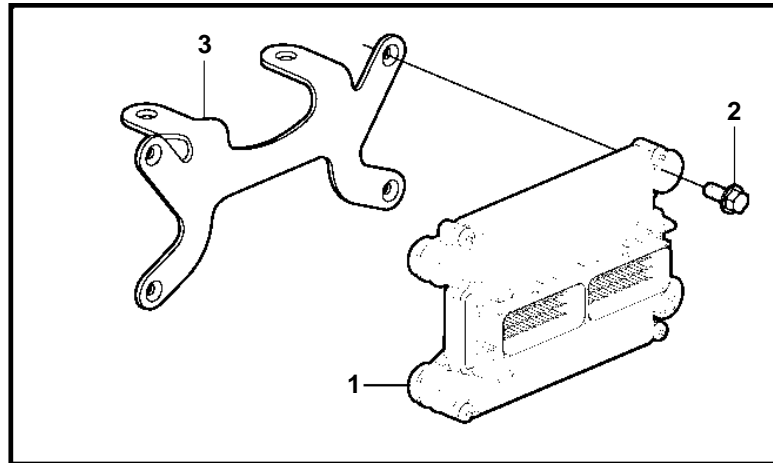

5.7GXl-G

5.7GXil-G

REF	PART NO.	QTY	DESCRIPTION	NOTES
1	3843553	1	Ecu	
2	3819503	4	Screw	
3	3817811	1	Bracket	
4	3858973	1	Stud	
5	3859020	1	Sensor, MAT/MAP	
6	3858988	1	· Seal	
7	3858979	1	Sensor, crankshaft position	
8	3859009	1	· O-ring	
9	3858983	1	Screw	
10	3857696	1	lac valve	
11	3858054	1	· O-ring	
12	3857693	1	Screw kit	
13	3857487	1	Sensor, throttle position	
14		1	· O-ring	
15	3863130	1	Sensor, camshaft position	
16	3850397	1	Switch	
17	3850357	2	Knock sensor	
18	3850490	1	Fitting	STARBOARD
	3841708	1	Fitting	PORT
19	3842442	1	Oil pressure sensor	
20	3842440	1	Fitting	
21	3862500	2	Temperature sensor	