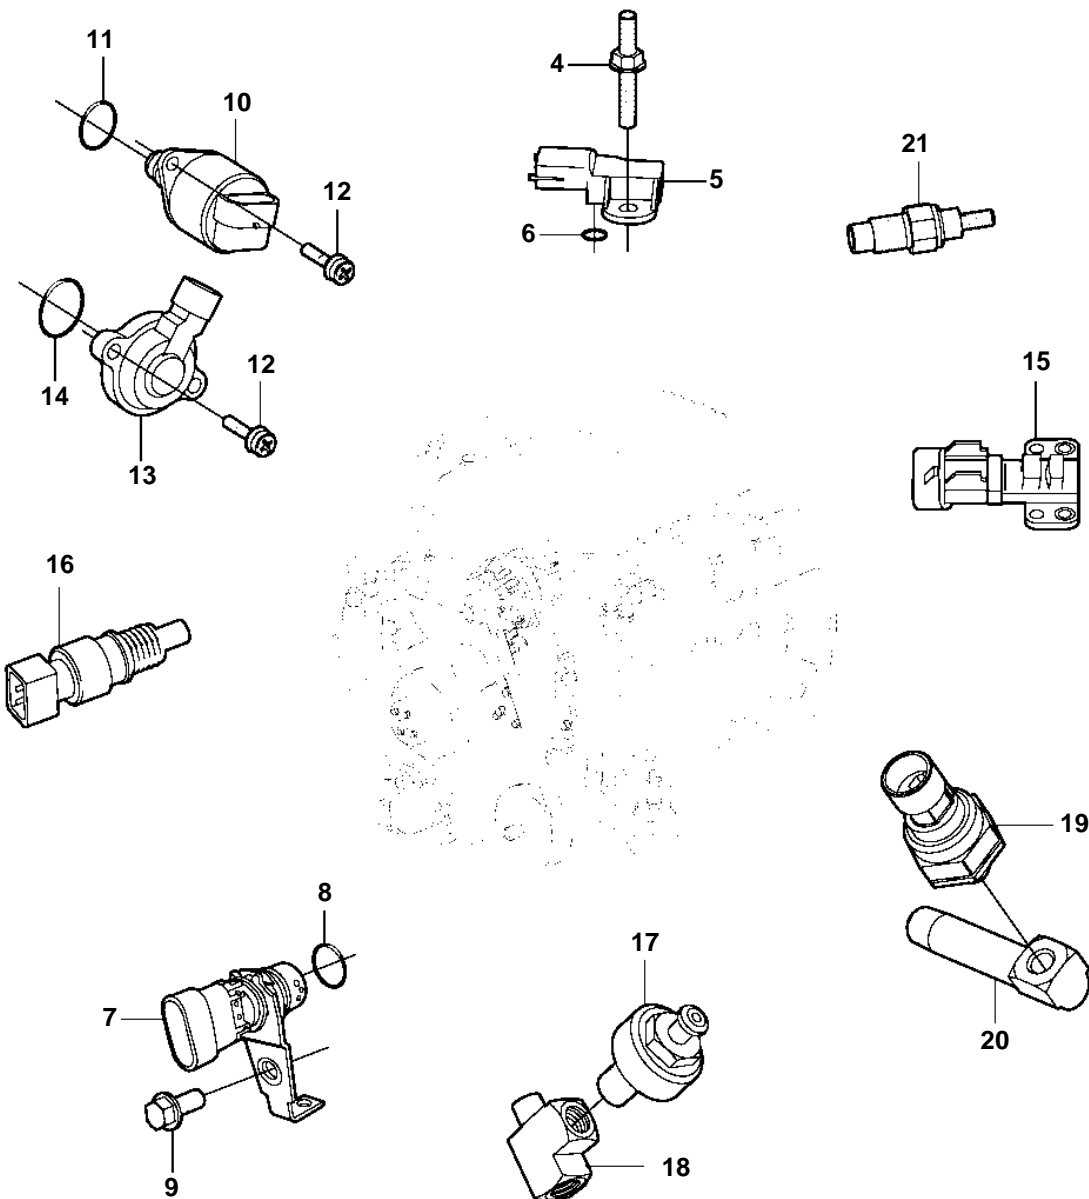

5.7GXl-G

5.7GXil-G

REF	PART NO.	QTY	DESCRIPTION	NOTES
1	3843553	1	Ecu	
2	3819503	4	Screw	
3	3817811	1	Bracket	
4	3858973	1	Stud	
5	3859020	1	Sensor, MAT/MAP	
6	3858988	1	· Seal	
7	3858979	1	Sensor, crankshaft position	
8	3859009	1	· O-ring	
9	3858983	1	Screw	
10	3857696	1	lac valve	
11	3858054	1	· O-ring	
12	3857693	1	Screw kit	
13	3857487	1	Sensor, throttle position	
14		1	· O-ring	
15	3863130	1	Sensor, camshaft position	
16	3850397	1	Switch	
17	3850357	2	Knock sensor	
18	3850490	1	Fitting	STARBOARD
	3841708	1	Fitting	PORT
19	3842442	1	Oil pressure sensor	
20	3842440	1	Fitting	
21	3862500	2	Temperature sensor	