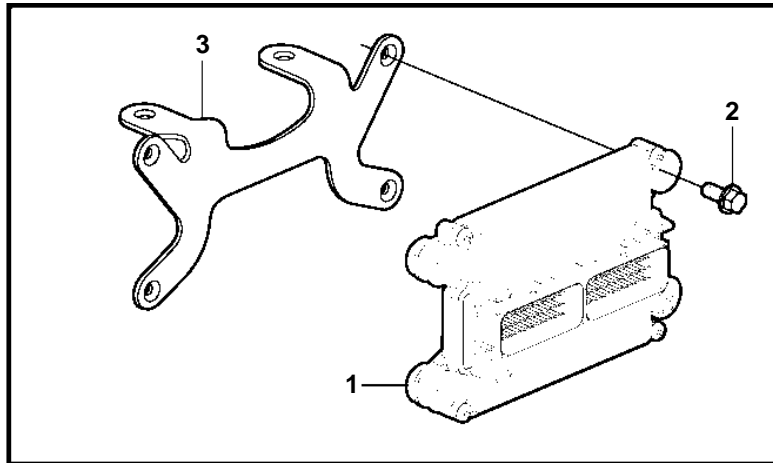

5.7GiI-F

5.7Giil-F

REF	PART NO.	QTY	DESCRIPTION	NOTES
1	3843549	1	Ecu	
2	3819503	4	Screw	
3	3817811	1	Bracket	
4	3858973	1	Stud	
5	3859020	1	Sensor, MAT/MAP	
6	3858988	1	· Seal	
7	3858979	1	Sensor, crankshaft position	
8	3859009	1	· O-ring	
9	3858983	1	Screw	
10	3857696	1	lac valve	
11	3858054	1	· O-ring	
12	3857693	1	Screw kit	
13	3857487	1	Sensor, throttle position	
14		1	· O-ring	
15	3863130	1	Sensor, camshaft position	
16	3850397	1	Switch	
17	3850357	2	Knock sensor	
18	3850490	1	Fitting	STARBOARD
	3841708	1	Fitting	PORT
19	3842442	1	Oil pressure sensor	
20	3842440	1	Fitting	
21	3862500	2	Temperature sensor	