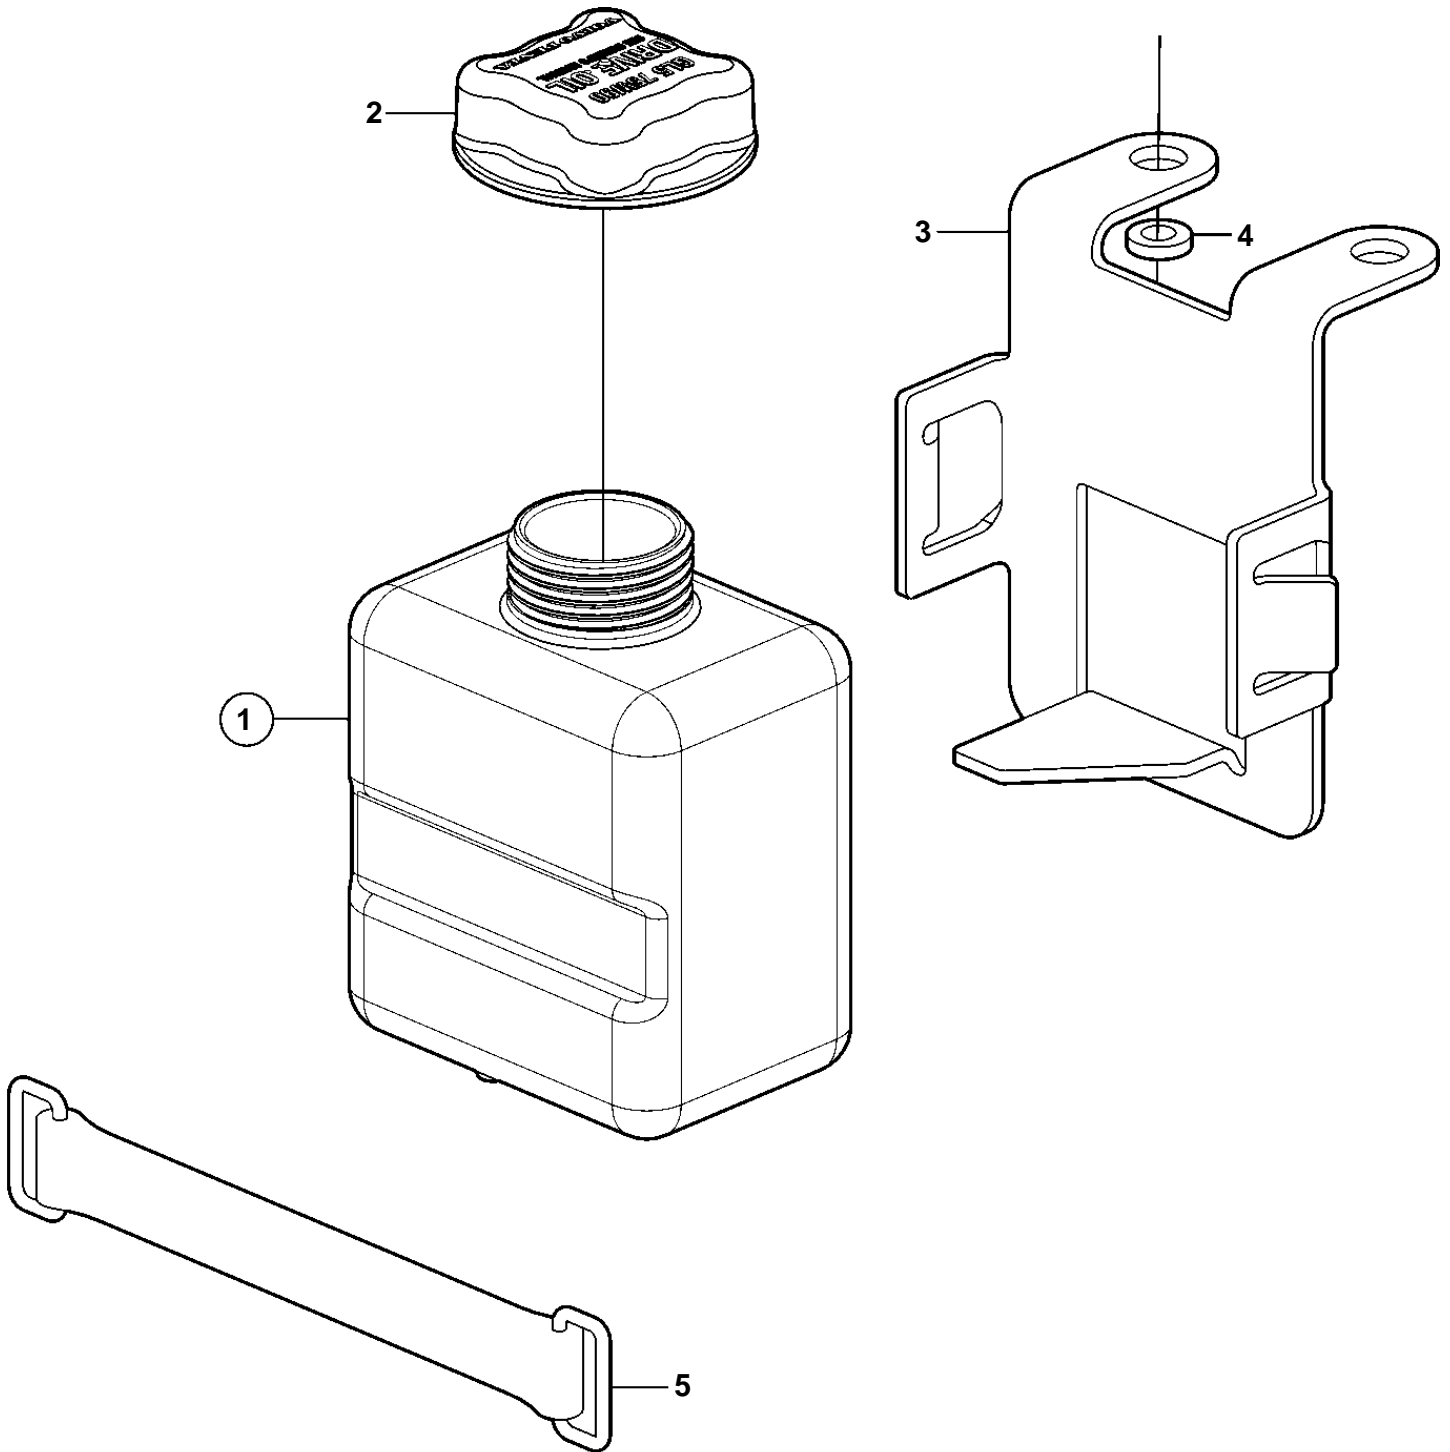

5.0OSi-F, 5.0OSi-FF

18772

5.0OSi-F, 5.0OSi-FF

REF	PART NO.	QTY	DESCRIPTION
1	3862175	1	Oil reservoir
2	3862109	1	• Cap
3	3861764	1	Bracket
4	930842	1	Washer
5	3862111	1	Strap