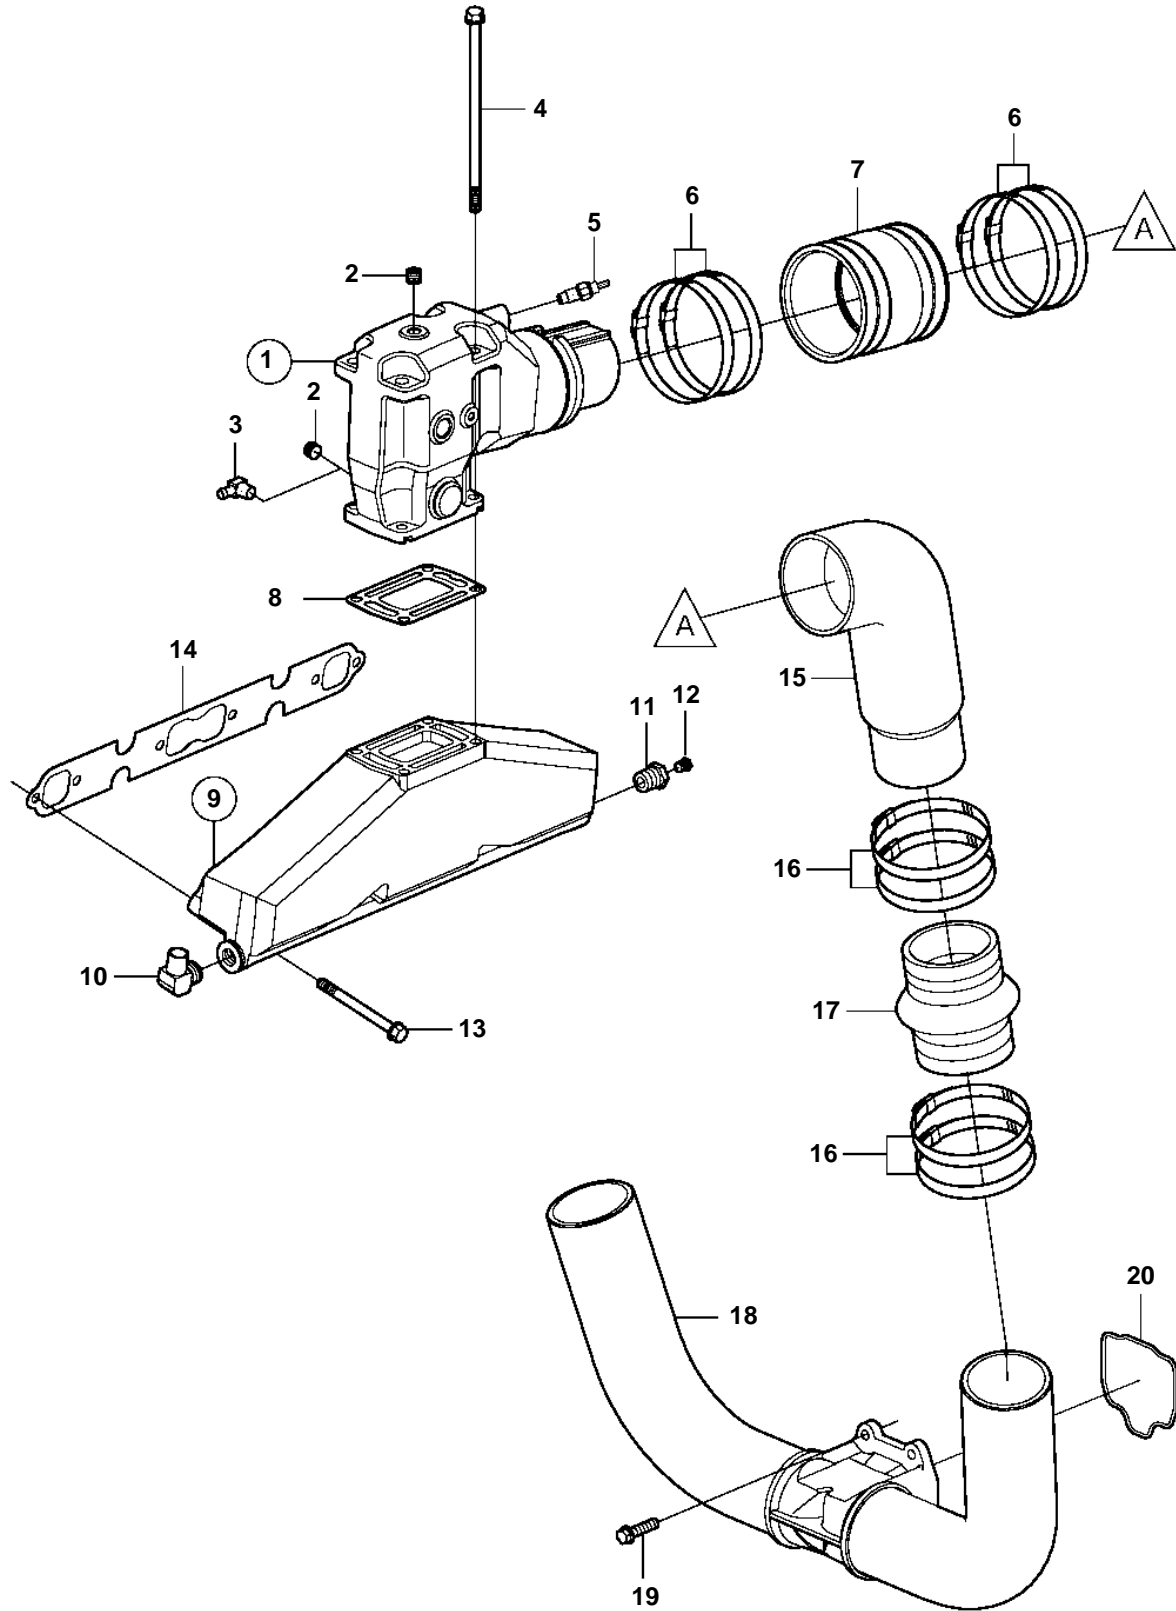

5.0GXi-F, 5.0GXi-FF, 5.0OSi-F, 5.0OSi-FF

5.0GXl-F, 5.0GXl-FF, 5.0OSl-F, 5.0OSl-FF

REF	PART NO.	QTY	DESCRIPTION
1	3863061	2	Exhaust riser
2	3850740	4	· Plug
3	3853597	1	Elbow
4	3808361	8	Flange screw
5	3862500	2	Temperature sensor
6	3863443	8	Clamp
7	3852696	2	Exhaust hose
8	3863191	1	Gasket kit
		2	· Gasket
9	3857723	2	Exhaust manifold
10	3852538	2	· Elbow
11	3858291	2	· Reducer sleeve
12	3850802	2	· Plug
13	3857184	12	Screw
14	3852468	2	Gasket
15	3863189	2	Exhaust pipe
16	3863442	8	Clamp
17	3863450	2	Bellows
18	3858873	1	Exhaust pipe
19	3841928	4	Flange screw
20	3587651	1	Sealing kit