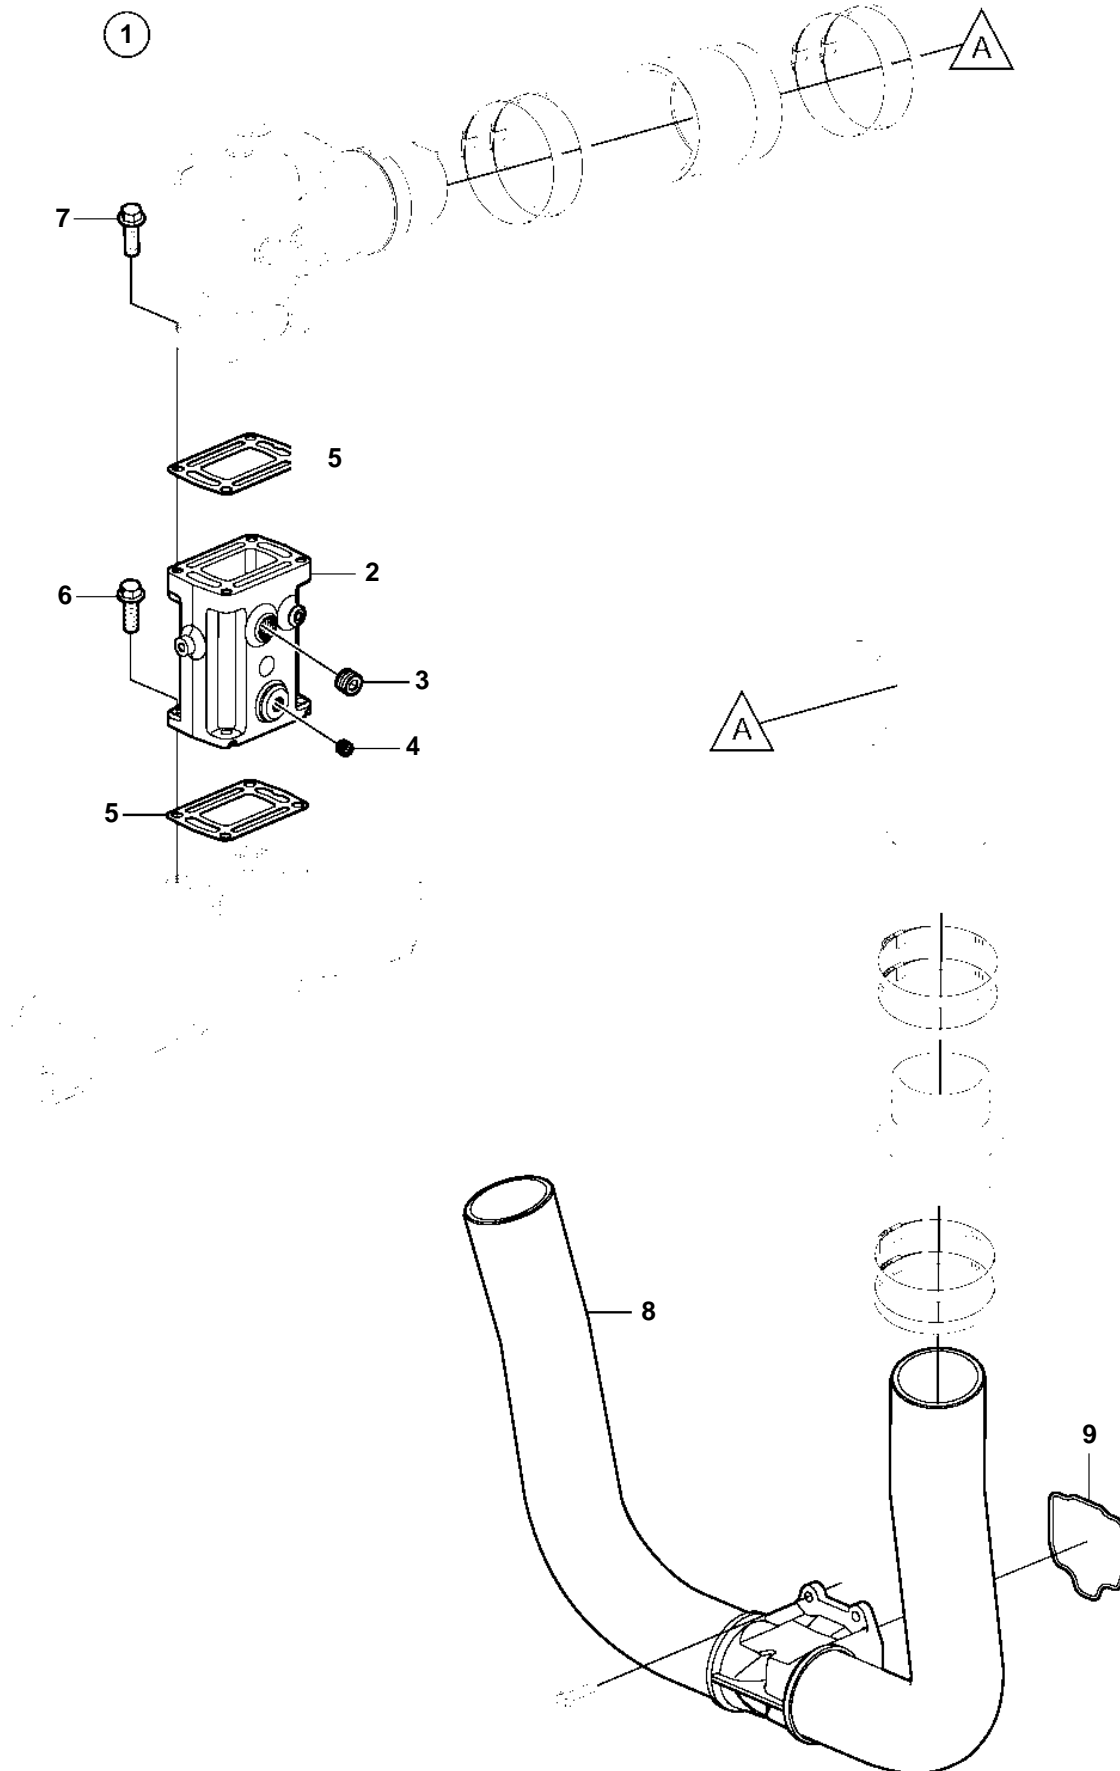

5.0GXi-F, 5.0GXi-FF, 5.0OSi-F, 5.0OSi-FF

5.0GXi-F, 5.0GXi-FF, 5.0OSi-F, 5.0OSi-FF

REF	PART NO.	QTY	DESCRIPTION	NOTES
1	3840961	1	Exhaust pipe kit	
2	3842853	2	· Exhaust pipe	
3	3850999	4	· · Plug	
4	3850740	4	· · Plug	
5	3863191	2	· Gasket kit	
		4	· · Gasket	
6	3860582	8	· Screw	
7	3860582	6	· Screw	L=32mm
	3853547	2	· Screw	L=51mm
8	3841317	1	· Exhaust pipe	
9	3587651	1	Sealing kit	