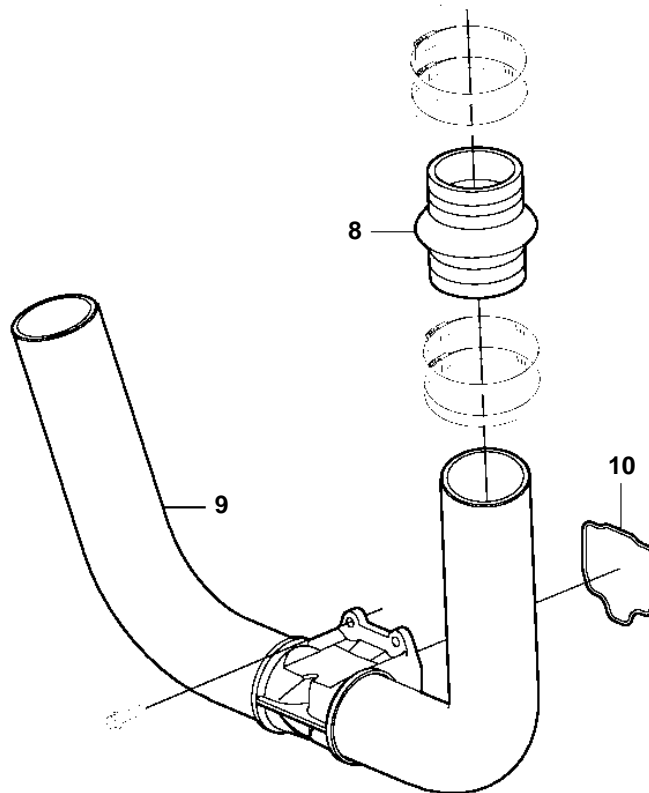

5.0GXi-F, 5.0GXi-FF, 5.0OSi-F, 5.0OSi-FF

22015

5.0GXi-F, 5.0GXi-FF, 5.0OSi-F, 5.0OSi-FF

REF	PART NO.	QTY	DESCRIPTION
1	3589608	2	Exhaust pipe kit
2	3862627	2	· Exhaust riser
3	3850999	4	· Plug
4	3852830	8	· Screw
5	3852002	8	· Lock washer
6	3852058	8	· Washer
7	3863191	1	· Gasket kit
		2	· · Gasket
8	3863450	2	· Bellows
9	3589606	2	· Exhaust pipe
10	3587651	1	· Sealing kit