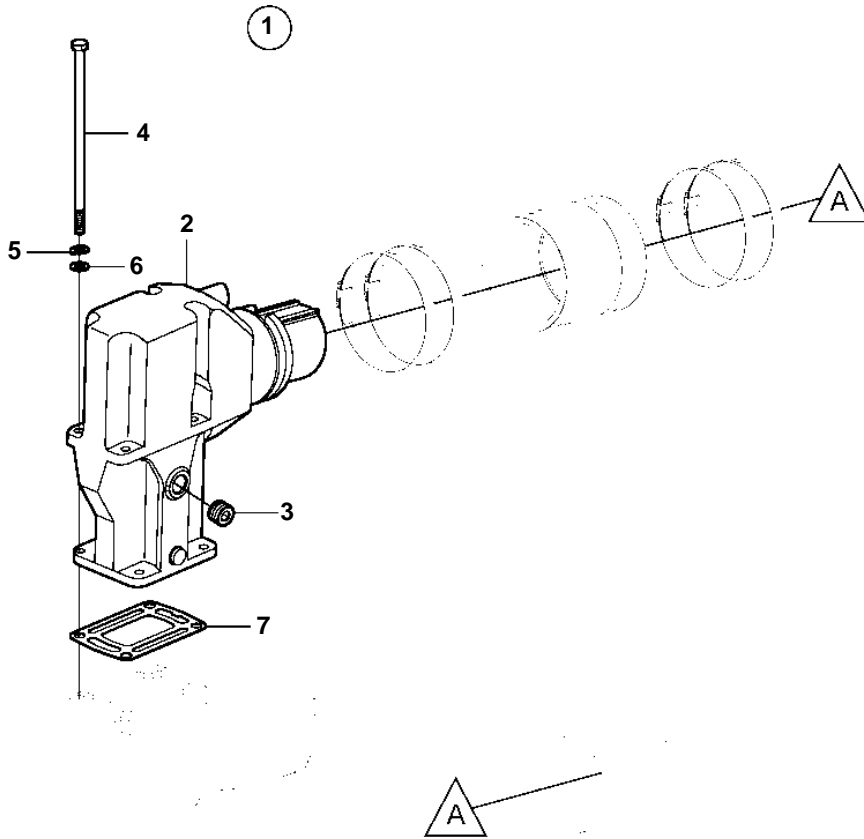

5.0GXi-F, 5.0GXi-FF, 5.0OSi-F, 5.0OSi-FF

22015

5.0GXi-F, 5.0GXi-FF, 5.0OSi-F, 5.0OSi-FF

REF	PART NO.	QTY	DESCRIPTION
1	3589608	2	Exhaust pipe kit
2	3862627	2	· Exhaust riser
3	3850999	4	· Plug
4	3852830	8	· Screw
5	3852002	8	· Lock washer
6	3852058	8	· Washer
7	3863191	1	· Gasket kit
		2	· · Gasket
8	3863450	2	· Bellows
9	3589606	2	· Exhaust pipe
10	3587651	1	· Sealing kit