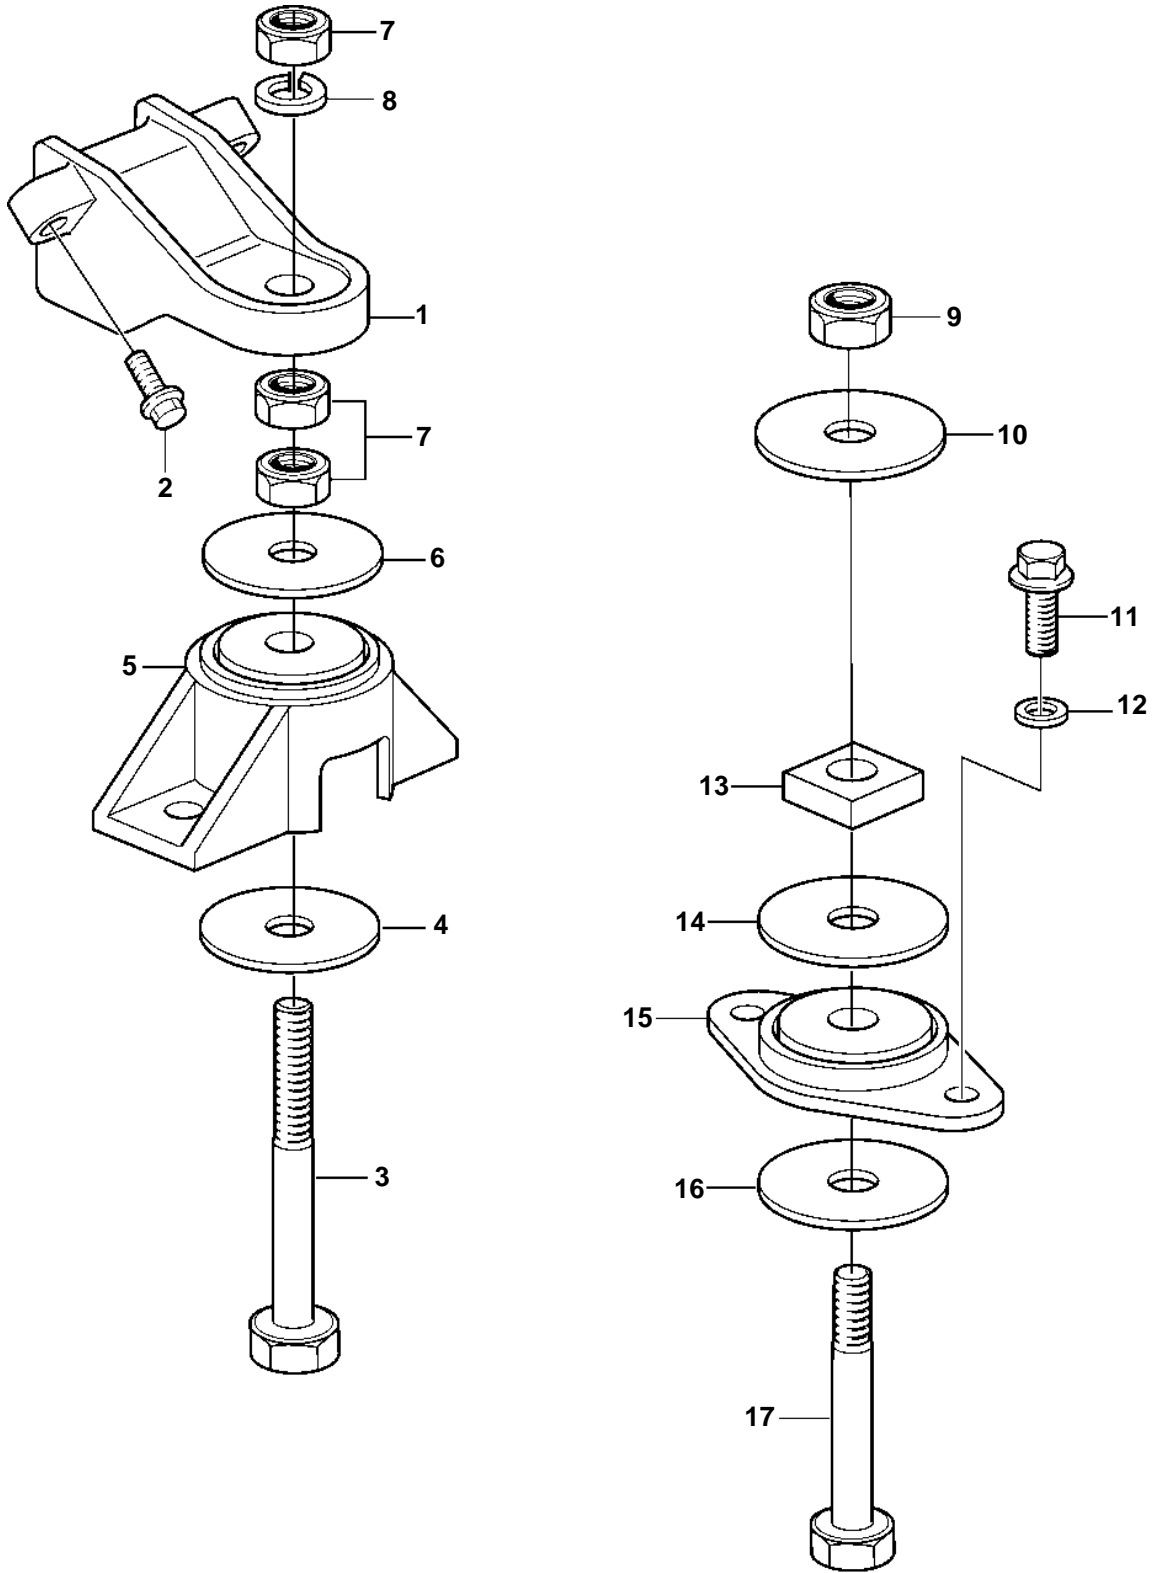

5.7Gi-E, 5.7Gi-EF, 5.7GXi-F, 5.7GXi-FF, 5.7OSi-D, 5.7OSi-DF, 5.7OSXi-D, 5.7OSXi-DF

5.7Gi-E, 5.7Gi-EF, 5.7GXi-F, 5.7GXi-FF, 5.7OSi-D, 5.7OSi-DF, 5.7OSXi-D, 5.7OSXi-DF

REF	PART NO.	QTY	DESCRIPTION
1	3818718	2	Bracket
2	3860582	6	Screw
3	3852566	2	Screw
4	3852428	2	Washer
5	3853805	2	Rubber cushion
6	3852433	2	Washer
7	3852021	6	Nut
8	3852090	2	Lock washer
9	3862657	2	Nut
10	3852540	2	Washer
11	959968	4	Screw
12	980933	4	Washer
13	3852539	2	Nut
14	3852622	2	Washer
15	3853806	2	Rubber cushion
16	3852542	2	Washer
17	3587962	2	Screw