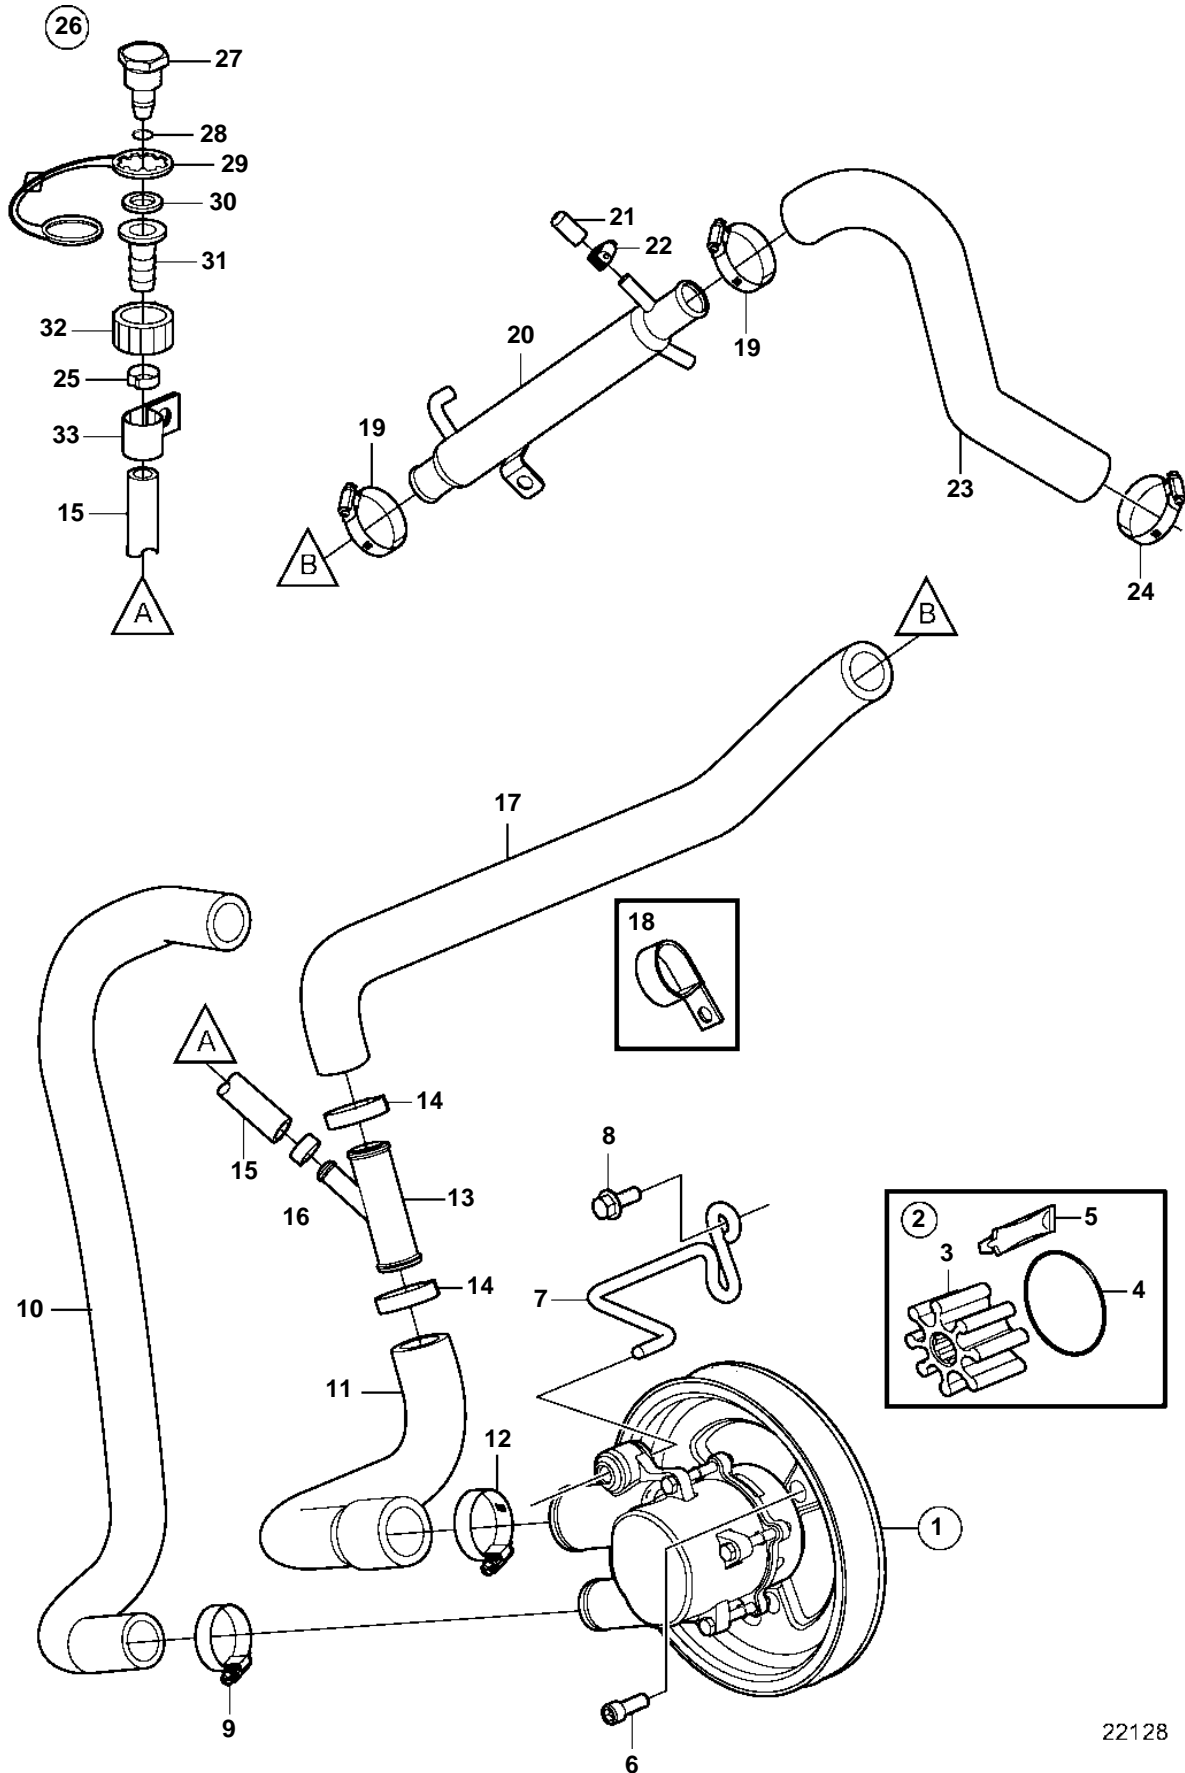

5.0GXi-F, 5.0OSi-F

22128

## 5.0GXi-F, 5.00Si-F

REF	PART NO.	QTY	DESCRIPTION
1	3812519	1	Sea water pump
2	3842786	1	· Impeller kit
3		1	· · Impeller
4	3858938	1	· · O-ring
5		1	· · Lubricantglycerin
6	3857939	3	Screw
7	3812240	1	Bracket
8	3860163	2	Screw
9	3863441	1	Clamp
10	3817817	1	Hose
11	3817822	1	Hose
12	3863440	1	Clamp
13	3862699	1	T-pipe
14	982645	2	Clamp
15	3862901	1	Hose
16	983168	1	Clamp
17	3862543	1	Hose
18	3853312	1	Clamp
19	3863444	2	Clamp
20	3862629	1	Oil cooler
21	3856766	1	Cap
22	3860413	1	Clamp
23	3817579	1	Hose
24	3812302	1	Clamp
25	983146	1	Clamp
26	3807440	1	Flushing connection
27		1	· Cap
28	942978	1	· O-ring
29	3862082	1	· Retainer
30	3807664	1	· Seal
31		1	· Connector
32		1	· Connector
33	3862891	1	Clamp