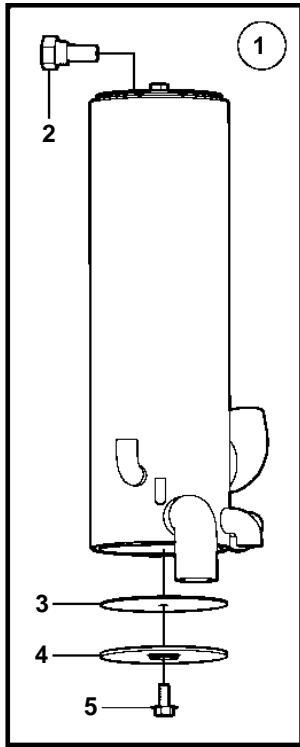

## 5.0GXi-FF, 5.0OSi-FF

REF	PART NO.	QTY	DESCRIPTION	NOTES
1	3861471	1	Heat exchanger	
2	3858995	1	· Anode	
3	3858993	2	· Gasket	
4	3858992	2	· Cover	
5	3858994	2	· Screw	
6	3863443	2	Clamp	
7	3861453	1	Rubber gasket	
8	941814	2	Stud	
9	3842368	1	Bracket	
10	3842369	1	Bracket	
11	3817688	1	Bracket	
12	980933	2	Washer	
13	3857181	2	Flange lock nut	
14	982717	1	Clamp	
15	3817818	1	Hose	
16	3863440	1	Clamp	
17	3812303	4	Clamp	
18	3860588	1	Hose	S.B EXH MANIFOLD
19	3860587	1	Hose	P EXH MANIFOLD
20	3861472	1	Hose	
21	3863438	2	Clamp	
22	3860590	1	Hose	FUEL PUMP
23	982643	1	Clamp	
24	3861485	1	Hose	EXPANSION TANK
25	3812303	1	Clamp	
26	982967	1	Clamp	
27		1	Fuel pump	
28	3862550	1	Hose	
29	3860413	3	Clamp	