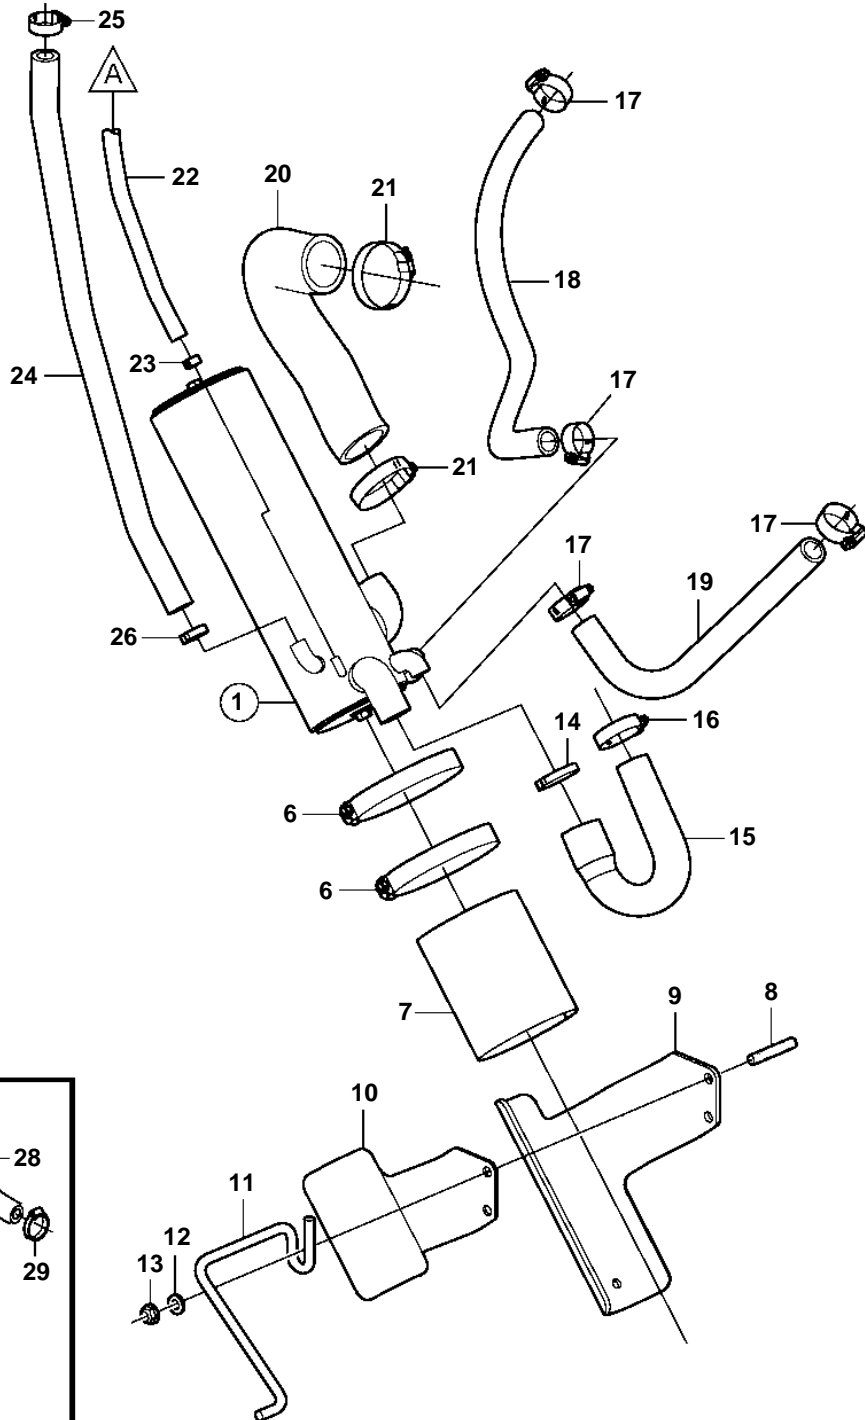

## 5.0GXi-FF, 5.0OSi-FF

REF	PART NO.	QTY	DESCRIPTION	NOTES
1	3861471	1	Heat exchanger	
2	3858995	1	· Anode	
3	3858993	2	· Gasket	
4	3858992	2	· Cover	
5	3858994	2	· Screw	
6	3863443	2	Clamp	
7	3861453	1	Rubber gasket	
8	941814	2	Stud	
9	3842368	1	Bracket	
10	3842369	1	Bracket	
11	3817688	1	Bracket	
12	980933	2	Washer	
13	3857181	2	Flange lock nut	
14	982717	1	Clamp	
15	3817818	1	Hose	
16	3863440	1	Clamp	
17	3812303	4	Clamp	
18	3860588	1	Hose	S.B EXH MANIFOLD
19	3860587	1	Hose	P EXH MANIFOLD
20	3861472	1	Hose	
21	3863438	2	Clamp	
22	3860590	1	Hose	FUEL PUMP
23	982643	1	Clamp	
24	3861485	1	Hose	EXPANSION TANK
25	3812303	1	Clamp	
26	982967	1	Clamp	
27		1	Fuel pump	
28	3862550	1	Hose	
29	3860413	3	Clamp	