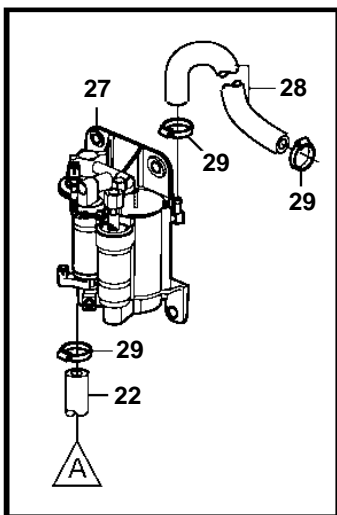

## 5.0GXi-FF, 5.0OSi-FF

REF	PART NO.	QTY	DESCRIPTION	NOTES
1	3861471	1	Heat exchanger	
2	3858995	1	· Anode	
3	3858993	2	· Gasket	
4	3858992	2	· Cover	
5	3858994	2	· Screw	
6	3863443	2	Clamp	
7	3861453	1	Rubber gasket	
8	941814	2	Stud	
9	3842368	1	Bracket	
10	3842369	1	Bracket	
11	3817688	1	Bracket	
12	980933	2	Washer	
13	3857181	2	Flange lock nut	
14	982717	1	Clamp	
15	3817818	1	Hose	
16	3863440	1	Clamp	
17	3812303	4	Clamp	
18	3860588	1	Hose	S.B EXH MANIFOLD
19	3860587	1	Hose	P EXH MANIFOLD
20	3861472	1	Hose	
21	3863438	2	Clamp	
22	3860590	1	Hose	FUEL PUMP
23	982643	1	Clamp	
24	3861485	1	Hose	EXPANSION TANK
25	3812303	1	Clamp	
26	982967	1	Clamp	
27		1	Fuel pump	
28	3862550	1	Hose	
29	3860413	3	Clamp	