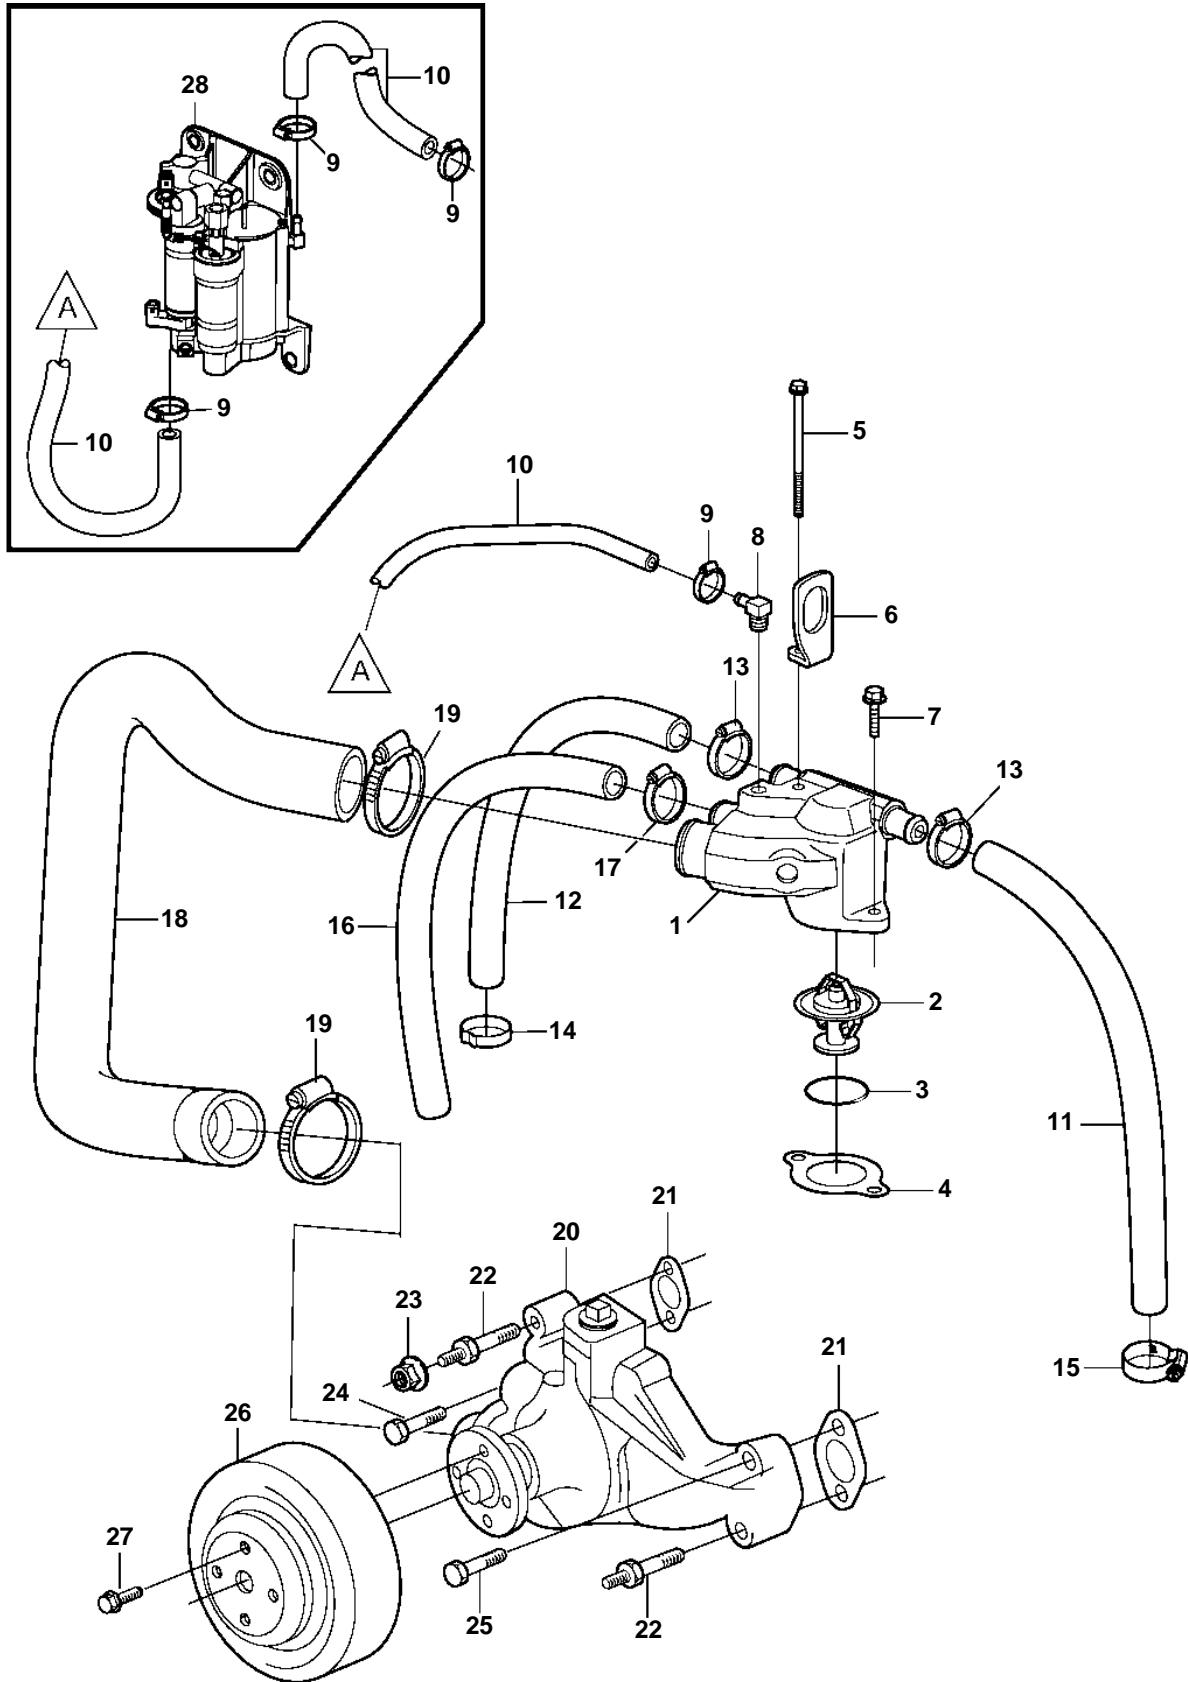

5.0GXi-F, 5.0OSi-F

22126

## 5.0GXi-F, 5.00Si-F

REF	PART NO.	QTY	DESCRIPTION
1	3589553	1	Thermostat housing
2	3587597	1	Thermostat
3	983944	1	O-ring
4	3852111	1	Gasket
5	968842	1	Flange screw
6	3852649	1	Bracket
7	945444	1	Flange screw
8	3853597	1	Elbow
9	3860413	4	Clamp
10	3862550	2	Hose
11	3817847	1	Hose
12	3862536	1	Hose
13	3863439	2	Clamp
14	982715	1	Clamp
15	3812303	1	Clamp
16	3817817	1	Hose
17	3863441	1	Clamp
18	3862523	1	Hose
19	3863438	2	Clamp
20	3853850	1	Circulation pump
21	3852477	2	Gasket
22	3856147	2	Stud
23	3853403	1	Nut
24	3856137	1	Screw
25	3856136	1	Screw
26	3860083	1	Pulley
27	3863054	4	Screw
28		1	Fuel pump