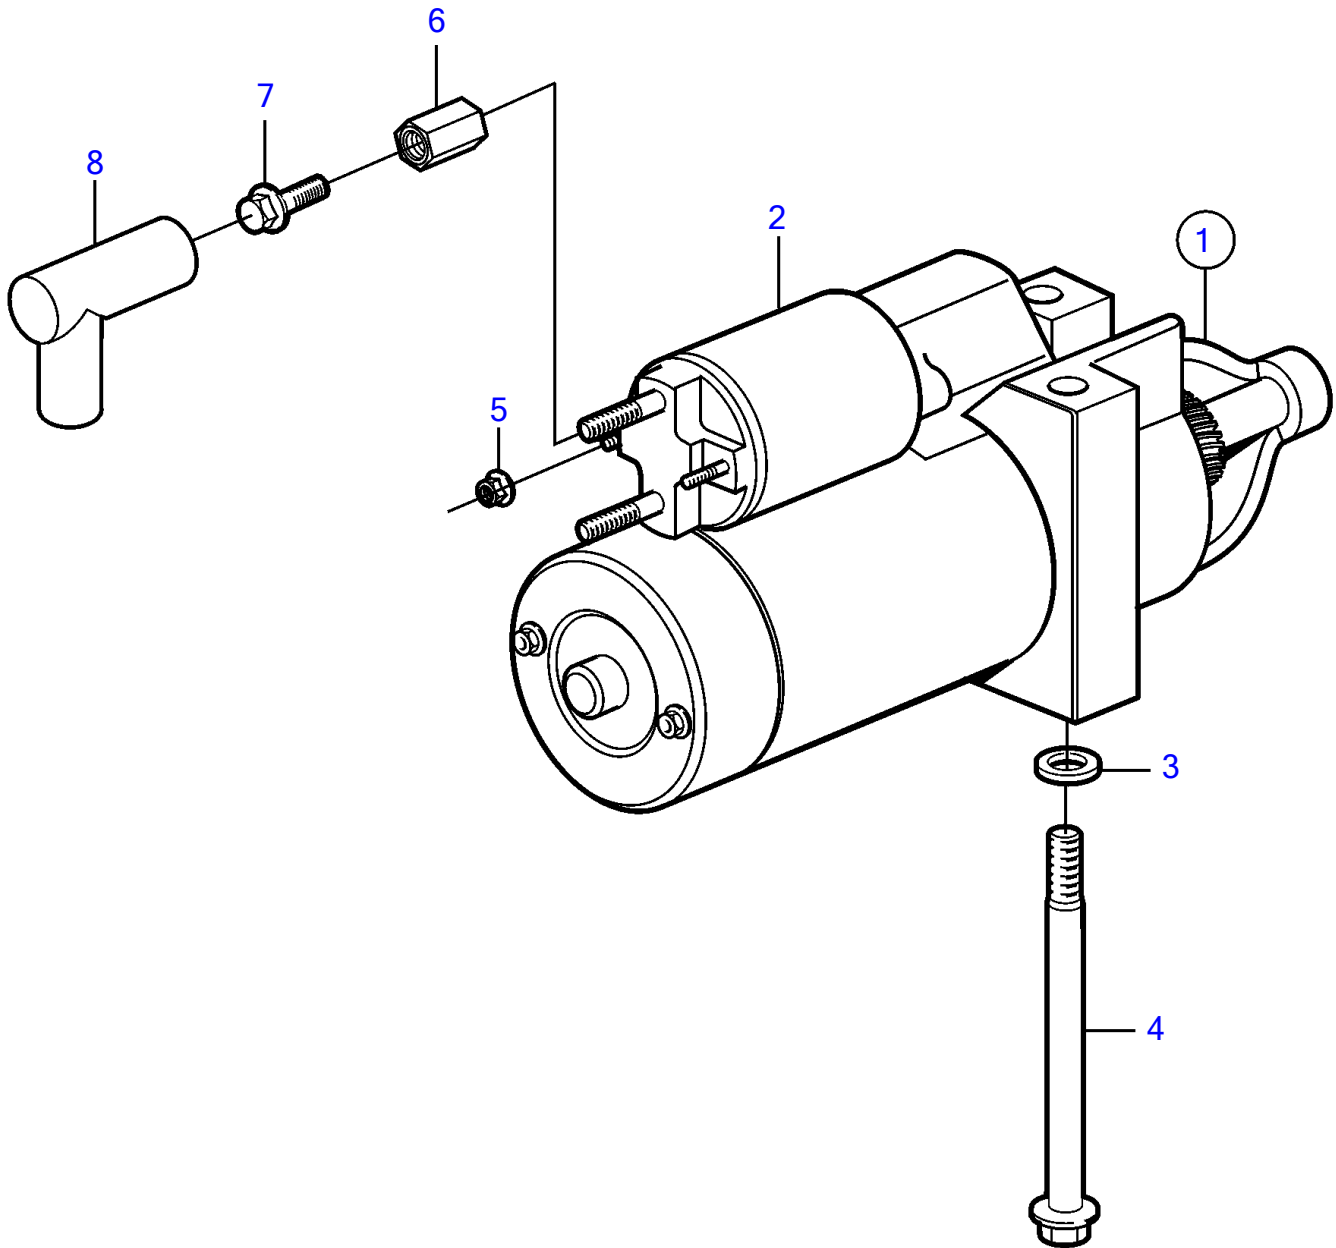

5.7GiCE-300-P, 5.7GXICE-P

20931

5.7GiCE-300-P, 5.7GXICE-P

REF	PART NO.	QTY	DESCRIPTION
1	3885317	1	Starter motor
2	3810300	1	• Solenoid kit
3	3854496	2	Washer
4	3854752	2	Screw
5	949874	2	Flange lock nut
6	855314	1	Spacer nut
7	947107	1	Flange screw
		1	Flange screw
8	855798	1	Protecting sleeve