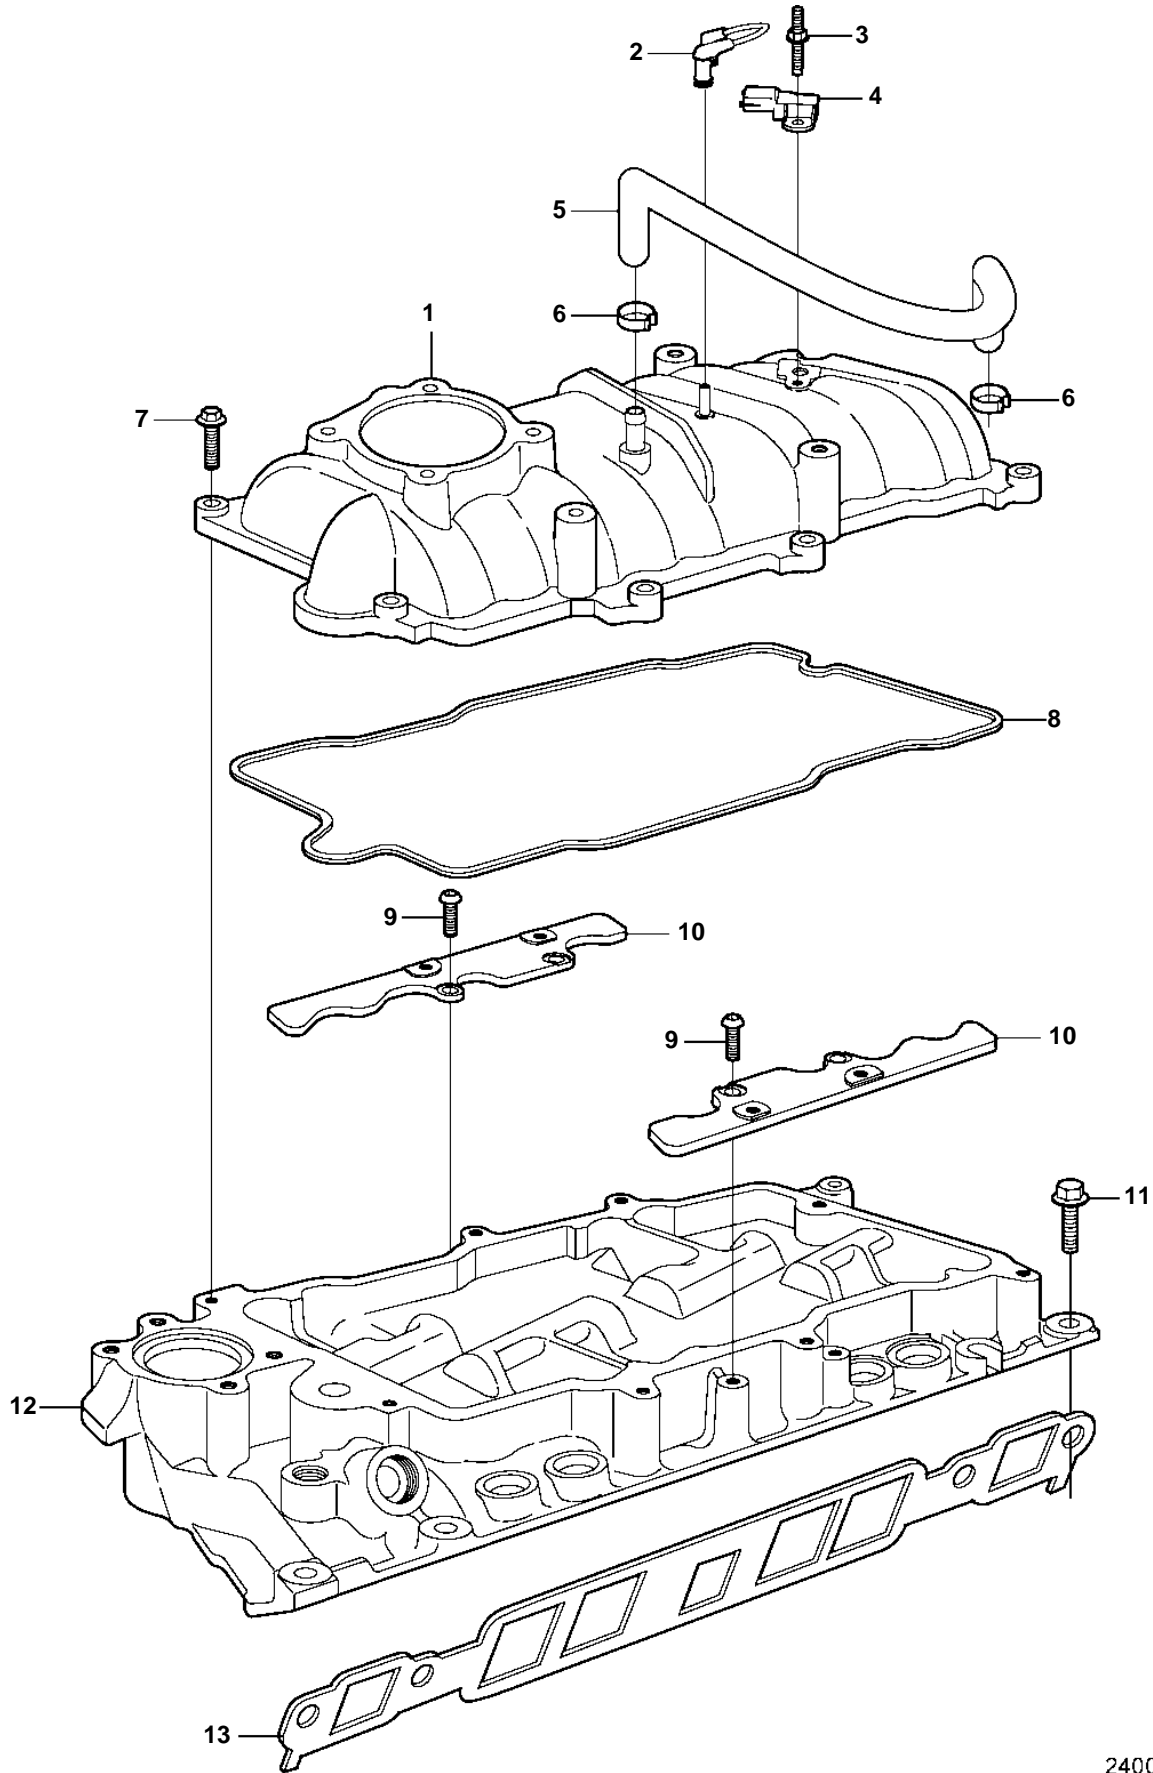

5.7GiCE-300-J, 5.7GiCE-300-JF, 5.7GXiCE-J, 5.7GXiCE-JF, 5.7GiCE-300-M, 5.7GiCE-300-MF, 5.7GXiCE-M, 5.7GXiCE-MF

5.7GiCE-300-J, 5.7GiCE-300-JF, 5.7GXiCE-J, 5.7GXiCE-JF, 5.7GiCE-300-M, 5.7GiCE-300-MF, 5.7GXiCE-M, 5.7GXiCE-MF

REF	PART NO.	QTY	DESCRIPTION	NOTES
1	21141686	1	Manifold	
2	3858974	1	Hose	
3	3858973	1	Bolt	
4	3859020	1	Sensor	MAT/MAP
5	3595357	1	Hose	
6	982663	2	Hose clamp	
7	3858961	10	Bolt	
8	3858960	1	Intake gasket	
9	3858982	4	Bolt	
10		2	Bracket	Part not sold
11	3861980	8	Screw	
12	21141685	1	Manifold	
13	3857662	1	Intake gasket kit	