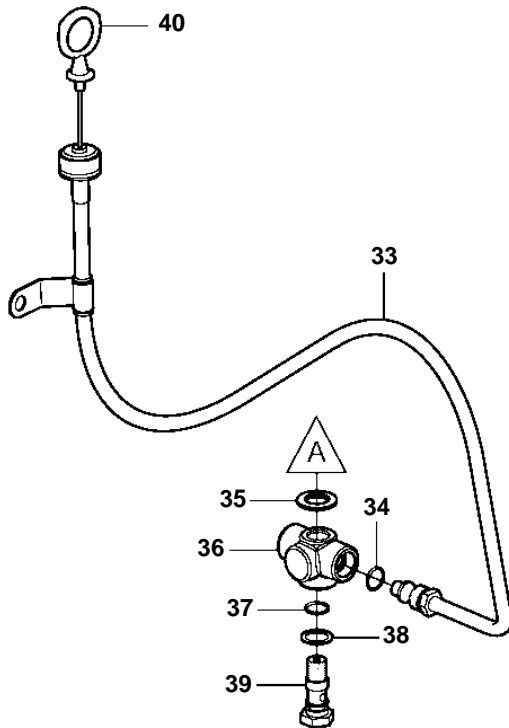

5.7GiCE-300-J, 5.7GiCE-300-JF, 5.7GXiCE-J, 5.7GXiCE-JF, 5.7GiCE-300-M, 5.7GiCE-300-MF, 5.7GXiCE-M, 5.7GXiCE-MF

23804

5.7GiCE-300-J, 5.7GiCE-300-JF, 5.7GXICE-J, 5.7GXICE-JF, 5.7GiCE-300-M, 5.7GiCE-300-MF, 5.7GXICE-M, 5.7GXICE-MF

REF	PART NO.	QTY	DESCRIPTION	NOTES
1	3856125	1	Oil pump	
2	3856126	1	Strainer	
3	3853198	1	Shaft	
4	3853199	1	Retainer	
5	3855972	2	Pin	
6	3853234	1	Bolt	
7	3852744	1	Baffle	
8	3862354	6	Stud	
9	3857664	5	Nut	
10	3857778	1	Sump	
11	3856138	1	Gasket kit	
12	3856121	1	Reinforcement	Starboard
13	3856120	1	Reinforcement	Port
14	3853202	4	Stud	
15	3856930	4	Nut	
16	3852595	14	Bolt	
17	40005662	1	Bracket	
18	3886659	1	Oil reservoir	
19	3595499	2	Screw	
20	8692305	1	Oil filter	
21	3875234	1	Cardboard tube	
22		1	· O-ring	not sold separately
23	3887657	2	Hose assembly	
24	3886181	4	Fitting screw	
25		4	· O-ring	not sold separately
26	3888543	4	Clip	
27	3886019	1	Adapter	
28	3852089	1	O-ring	
29	3853495	1	Retainer	
30	3852470	1	O-ring	
31	3852219	1	Valve	
32	3852133	2	Screw	
33	3595311	1	Dipstick tube	
34	3852033	1	O-ring	
35	3851981	1	Washer	
36	3587783	1	Fitting	
37	3853674	1	O-ring	
38	3852007	1	Washer	
39	888958	1	Retainer	
40	21107444	1	Dipstick	
41	3860075	1	Clamp	