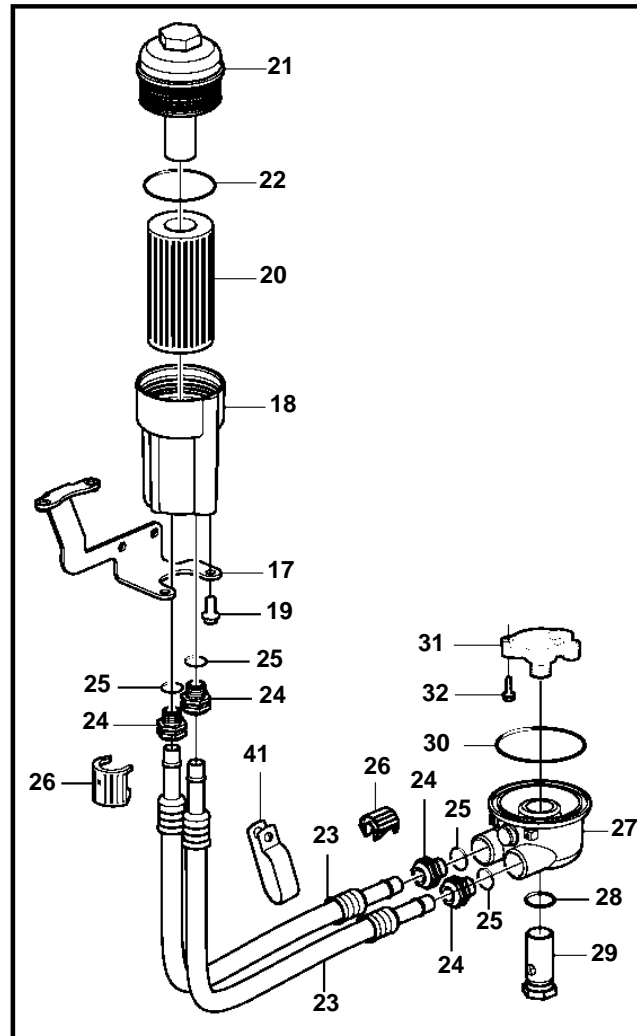

5.7GiCE-300-J, 5.7GiCE-300-JF, 5.7GXiCE-J, 5.7GXiCE-JF, 5.7GiCE-300-M, 5.7GiCE-300-MF, 5.7GXiCE-M, 5.7GXiCE-MF

23804

5.7GiCE-300-J, 5.7GiCE-300-JF, 5.7GXICE-J, 5.7GXICE-JF, 5.7GiCE-300-M, 5.7GiCE-300-MF, 5.7GXICE-M, 5.7GXICE-MF

REF	PART NO.	QTY	DESCRIPTION	NOTES
1	3856125	1	Oil pump	
2	3856126	1	Strainer	
3	3853198	1	Shaft	
4	3853199	1	Retainer	
5	3855972	2	Pin	
6	3853234	1	Bolt	
7	3852744	1	Baffle	
8	3862354	6	Stud	
9	3857664	5	Nut	
10	3857778	1	Sump	
11	3856138	1	Gasket kit	
12	3856121	1	Reinforcement	Starboard
13	3856120	1	Reinforcement	Port
14	3853202	4	Stud	
15	3856930	4	Nut	
16	3852595	14	Bolt	
17	40005662	1	Bracket	
18	3886659	1	Oil reservoir	
19	3595499	2	Screw	
20	8692305	1	Oil filter	
21	3875234	1	Cardboard tube	
22		1	· O-ring	not sold separately
23	3887657	2	Hose assembly	
24	3886181	4	Fitting screw	
25		4	· O-ring	not sold separately
26	3888543	4	Clip	
27	3886019	1	Adapter	
28	3852089	1	O-ring	
29	3853495	1	Retainer	
30	3852470	1	O-ring	
31	3852219	1	Valve	
32	3852133	2	Screw	
33	3595311	1	Dipstick tube	
34	3852033	1	O-ring	
35	3851981	1	Washer	
36	3587783	1	Fitting	
37	3853674	1	O-ring	
38	3852007	1	Washer	
39	888958	1	Retainer	
40	21107444	1	Dipstick	
41	3860075	1	Clamp	