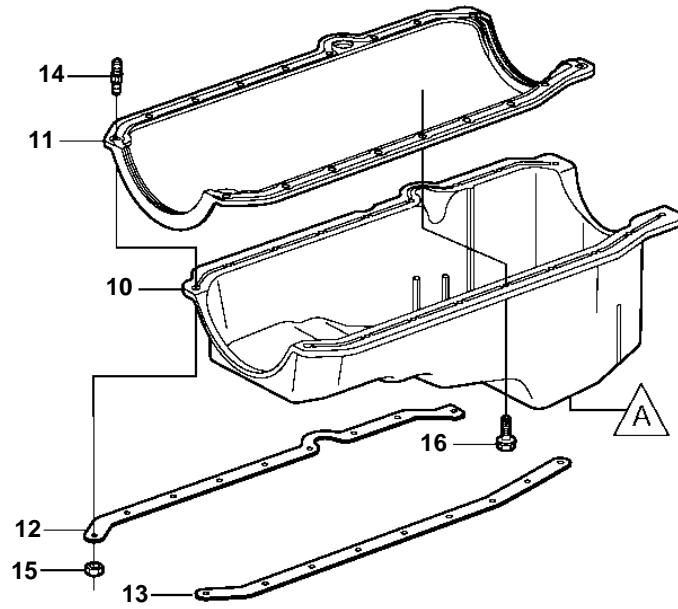

5.7GiCE-300-J, 5.7GiCE-300-JF, 5.7GXiCE-J, 5.7GXiCE-JF, 5.7GiCE-300-M, 5.7GiCE-300-MF, 5.7GXiCE-M, 5.7GXiCE-MF

23804

5.7GiCE-300-J, 5.7GiCE-300-JF, 5.7GXICE-J, 5.7GXICE-JF, 5.7GiCE-300-M, 5.7GiCE-300-MF, 5.7GXICE-M, 5.7GXICE-MF

REF	PART NO.	QTY	DESCRIPTION	NOTES
1	3856125	1	Oil pump	
2	3856126	1	Strainer	
3	3853198	1	Shaft	
4	3853199	1	Retainer	
5	3855972	2	Pin	
6	3853234	1	Bolt	
7	3852744	1	Baffle	
8	3862354	6	Stud	
9	3857664	5	Nut	
10	3857778	1	Sump	
11	3856138	1	Gasket kit	
12	3856121	1	Reinforcement	Starboard
13	3856120	1	Reinforcement	Port
14	3853202	4	Stud	
15	3856930	4	Nut	
16	3852595	14	Bolt	
17	40005662	1	Bracket	
18	3886659	1	Oil reservoir	
19	3595499	2	Screw	
20	8692305	1	Oil filter	
21	3875234	1	Cardboard tube	
22		1	· O-ring	not sold separately
23	3887657	2	Hose assembly	
24	3886181	4	Fitting screw	
25		4	· O-ring	not sold separately
26	3888543	4	Clip	
27	3886019	1	Adapter	
28	3852089	1	O-ring	
29	3853495	1	Retainer	
30	3852470	1	O-ring	
31	3852219	1	Valve	
32	3852133	2	Screw	
33	3595311	1	Dipstick tube	
34	3852033	1	O-ring	
35	3851981	1	Washer	
36	3587783	1	Fitting	
37	3853674	1	O-ring	
38	3852007	1	Washer	
39	888958	1	Retainer	
40	21107444	1	Dipstick	
41	3860075	1	Clamp	