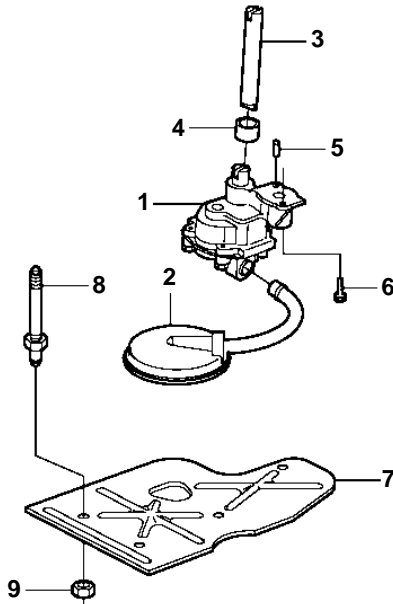

5.7GiCE-300-J, 5.7GiCE-300-JF, 5.7GXiCE-J, 5.7GXiCE-JF, 5.7GiCE-300-M, 5.7GiCE-300-MF, 5.7GXiCE-M, 5.7GXiCE-MF

23804

5.7GiCE-300-J, 5.7GiCE-300-JF, 5.7GXICE-J, 5.7GXICE-JF, 5.7GiCE-300-M, 5.7GiCE-300-MF, 5.7GXICE-M, 5.7GXICE-MF

REF	PART NO.	QTY	DESCRIPTION	NOTES
1	3856125	1	Oil pump	
2	3856126	1	Strainer	
3	3853198	1	Shaft	
4	3853199	1	Retainer	
5	3855972	2	Pin	
6	3853234	1	Bolt	
7	3852744	1	Baffle	
8	3862354	6	Stud	
9	3857664	5	Nut	
10	3857778	1	Sump	
11	3856138	1	Gasket kit	
12	3856121	1	Reinforcement	Starboard
13	3856120	1	Reinforcement	Port
14	3853202	4	Stud	
15	3856930	4	Nut	
16	3852595	14	Bolt	
17	40005662	1	Bracket	
18	3886659	1	Oil reservoir	
19	3595499	2	Screw	
20	8692305	1	Oil filter	
21	3875234	1	Cardboard tube	
22		1	· O-ring	not sold separately
23	3887657	2	Hose assembly	
24	3886181	4	Fitting screw	
25		4	· O-ring	not sold separately
26	3888543	4	Clip	
27	3886019	1	Adapter	
28	3852089	1	O-ring	
29	3853495	1	Retainer	
30	3852470	1	O-ring	
31	3852219	1	Valve	
32	3852133	2	Screw	
33	3595311	1	Dipstick tube	
34	3852033	1	O-ring	
35	3851981	1	Washer	
36	3587783	1	Fitting	
37	3853674	1	O-ring	
38	3852007	1	Washer	
39	888958	1	Retainer	
40	21107444	1	Dipstick	
41	3860075	1	Clamp	