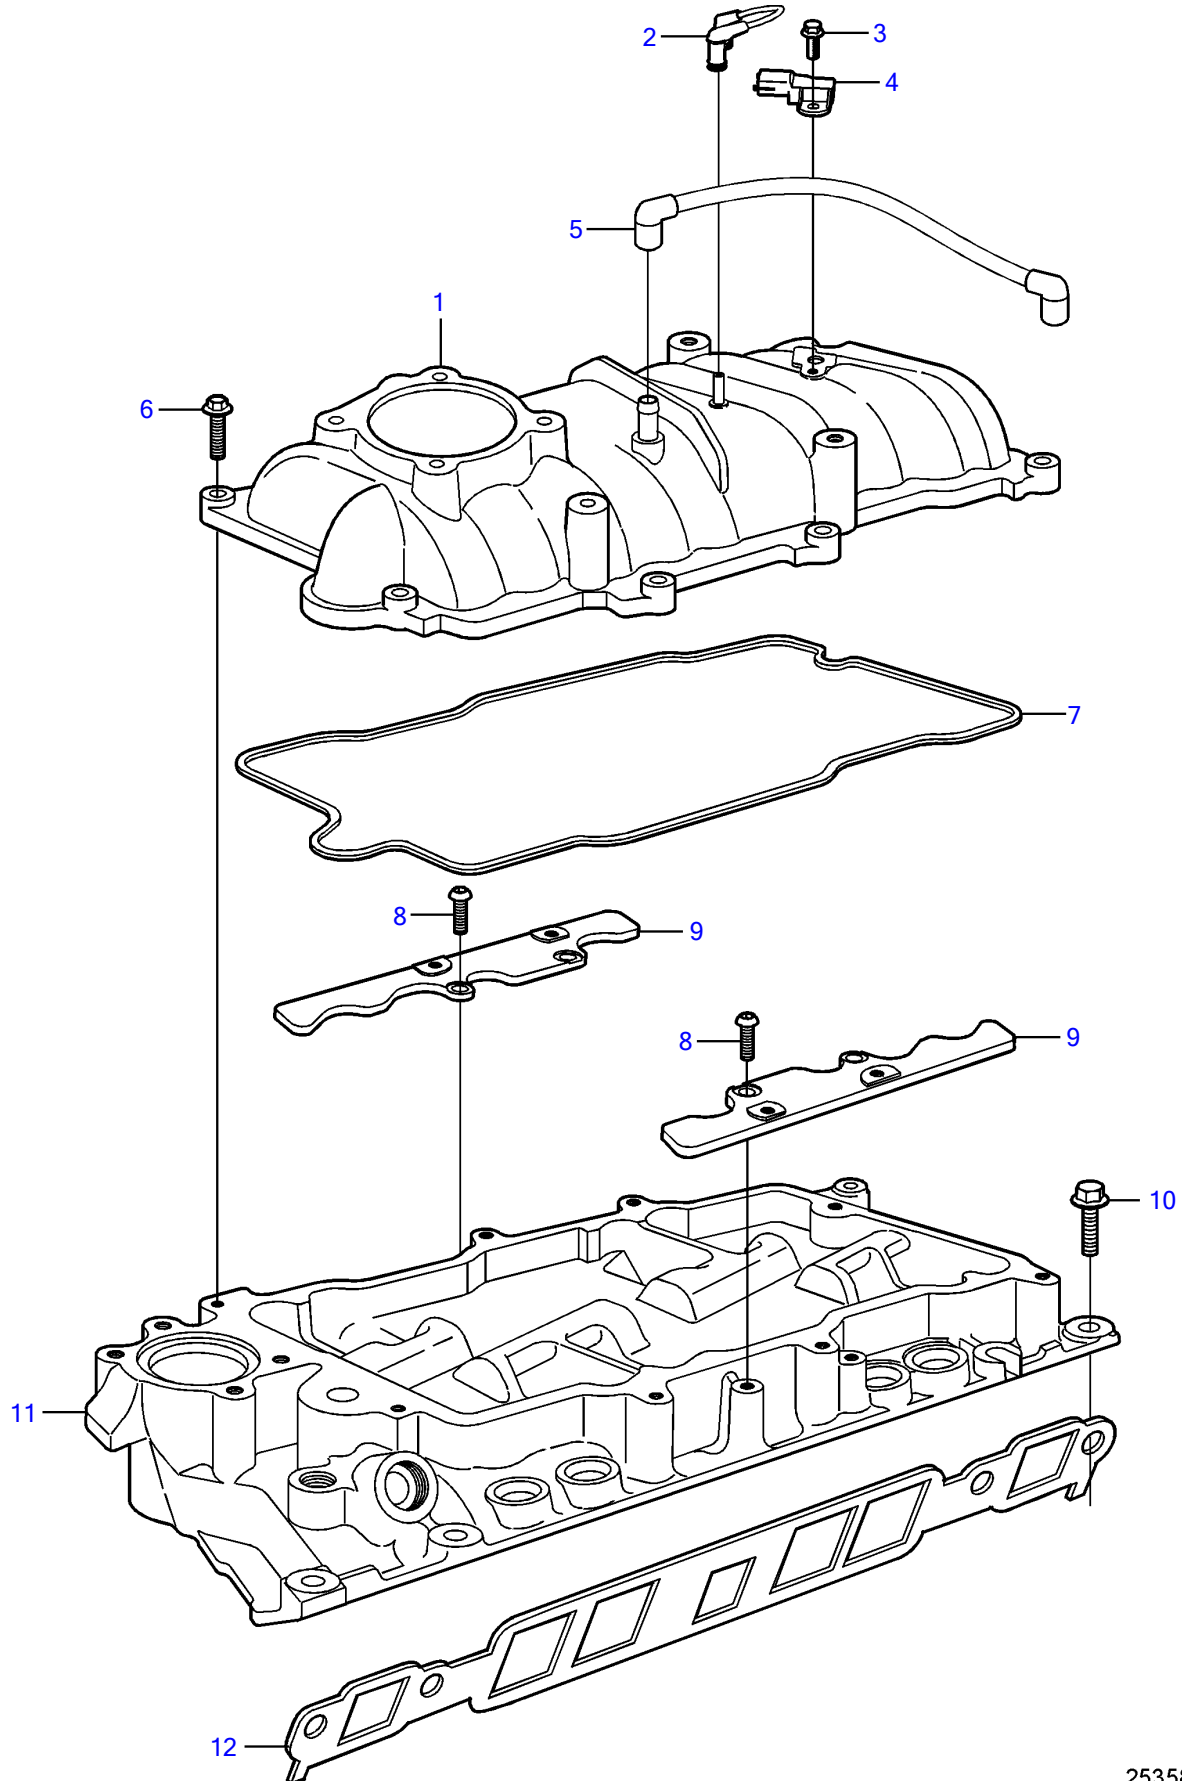

5.7GiC-300-R, 5.7GXIC-320-R

5.7GiC-300-R, 5.7GXIC-320-R

REF	PART NO.	QTY	DESCRIPTION	NOTES
1	21141686	1	Manifold	
2	3858974	1	Hose	
3	3858973	1	Bolt	
4	3859020	1	Sensor	MAT/MAP
5	3858989	1	Hose	Crankcase ventilation
6	3858961	10	Bolt	
7	3858960	1	Intake gasket	
8	3858982	4	Bolt	
9		2	Bracket	part not sold
10	3861980	8	Screw	
11	21141685	1	Manifold	
12	3857662	1	Intake gasket kit	