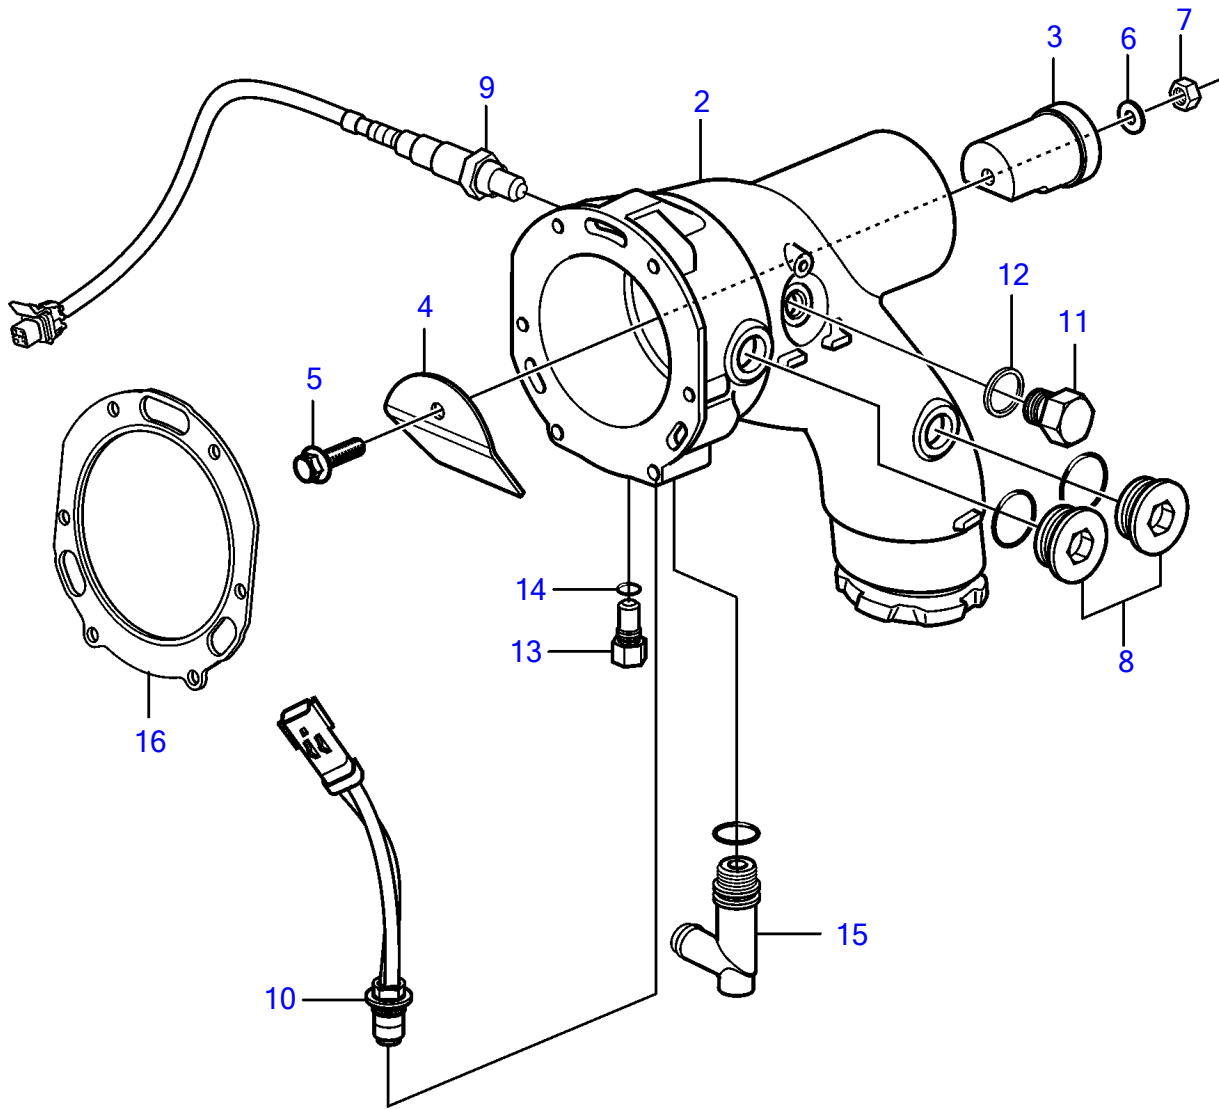

5.7GiC-300-R, 5.7GXIC-320-R

1

5.7GiC-300-R, 5.7GXIC-320-R

REF	PART NO.	QTY	DESCRIPTION	NOTES
1	21571774	1	Elbow	
	21468086	1	• Elbow pipe	
2	21468084	1	• • Elbow pipe	Replaced by 21468086
3		1	• • • Cup	
4		1	• • • Plate	
5	3595401	1	• • • Flange screw	
6	980933	1	• • • Washer	
7	982672	1	• • • Hexagon nut	
8	21399010	2	• Plug	M27
		2	• • O-ring	
9	3883724	1	• Sensor	
10	3889526	1	• Sensor	
11	960632	1	• Plug	
12	977751	1	• Gasket	
13	21194290	1	• Anode	
14	980998	1	• • O-ring	replaced by next part number
	21286721	1	• • O-ring	
15	21115770	1	• Adapter	
		1	• • O-ring	not sold separately
16	40005439	1	• Gasket	