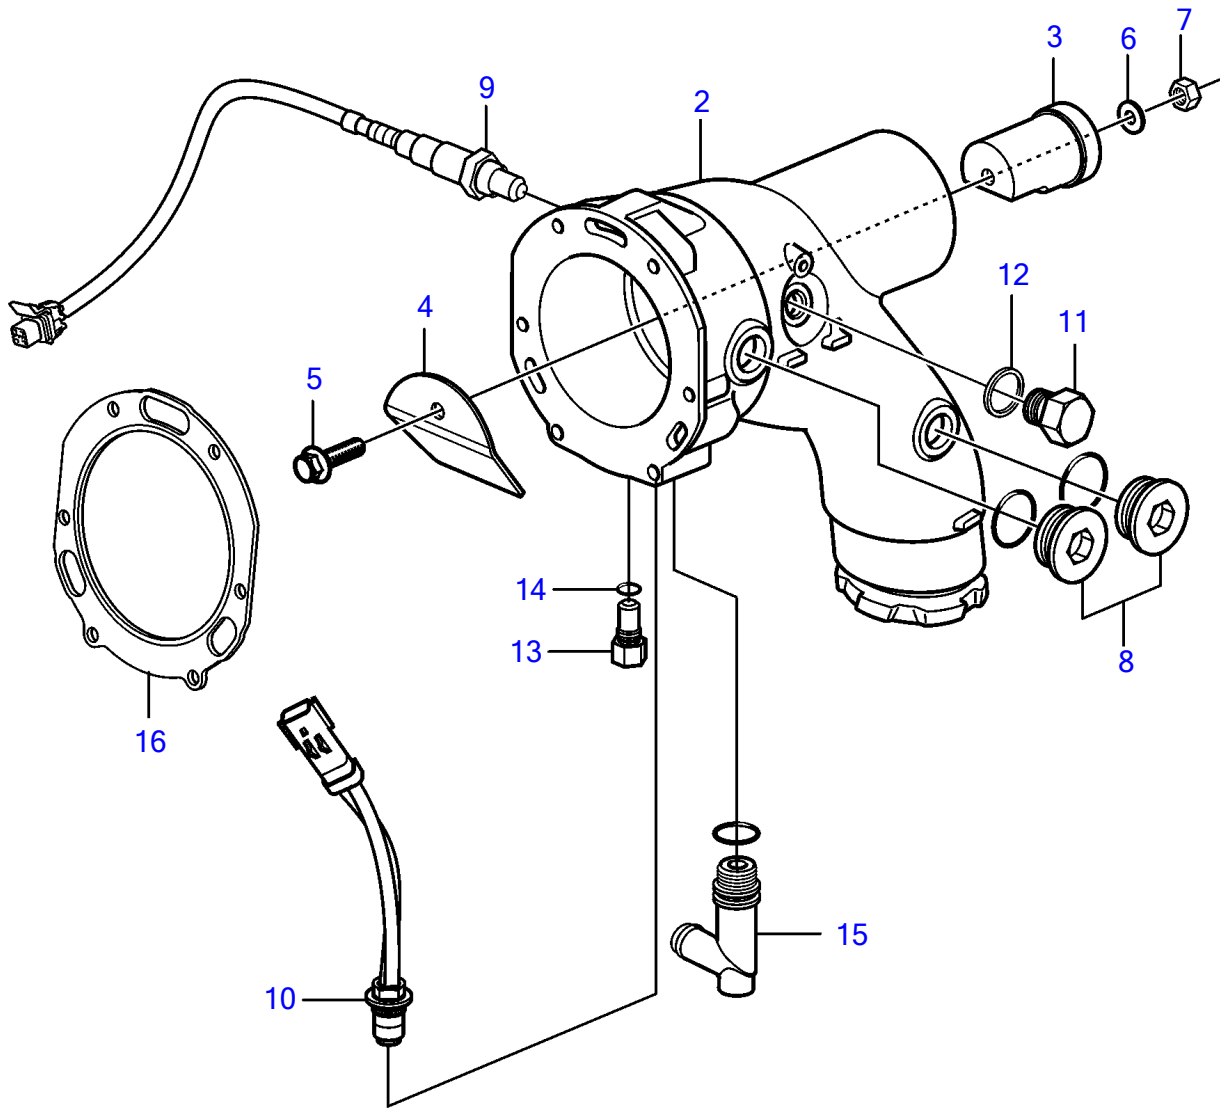

5.7GiC-300-R, 5.7GXIC-320-R

1

5.7GiC-300-R, 5.7GXIC-320-R

REF	PART NO.	QTY	DESCRIPTION	NOTES
1	21571774	1	Elbow	
	21468086	1	• Elbow pipe	
2	21468084	1	• • Elbow pipe	Replaced by 21468086
3		1	• • • Cup	
4		1	• • • Plate	
5	3595401	1	• • • Flange screw	
6	980933	1	• • • Washer	
7	982672	1	• • • Hexagon nut	
8	21399010	2	• Plug	M27
		2	• • O-ring	
9	3883724	1	• Sensor	
10	3889526	1	• Sensor	
11	960632	1	• Plug	
12	977751	1	• Gasket	
13	21194290	1	• Anode	
14	980998	1	• • O-ring	replaced by next part number
	21286721	1	• • O-ring	
15	21115770	1	• Adapter	
		1	• • O-ring	not sold separately
16	40005439	1	• Gasket	