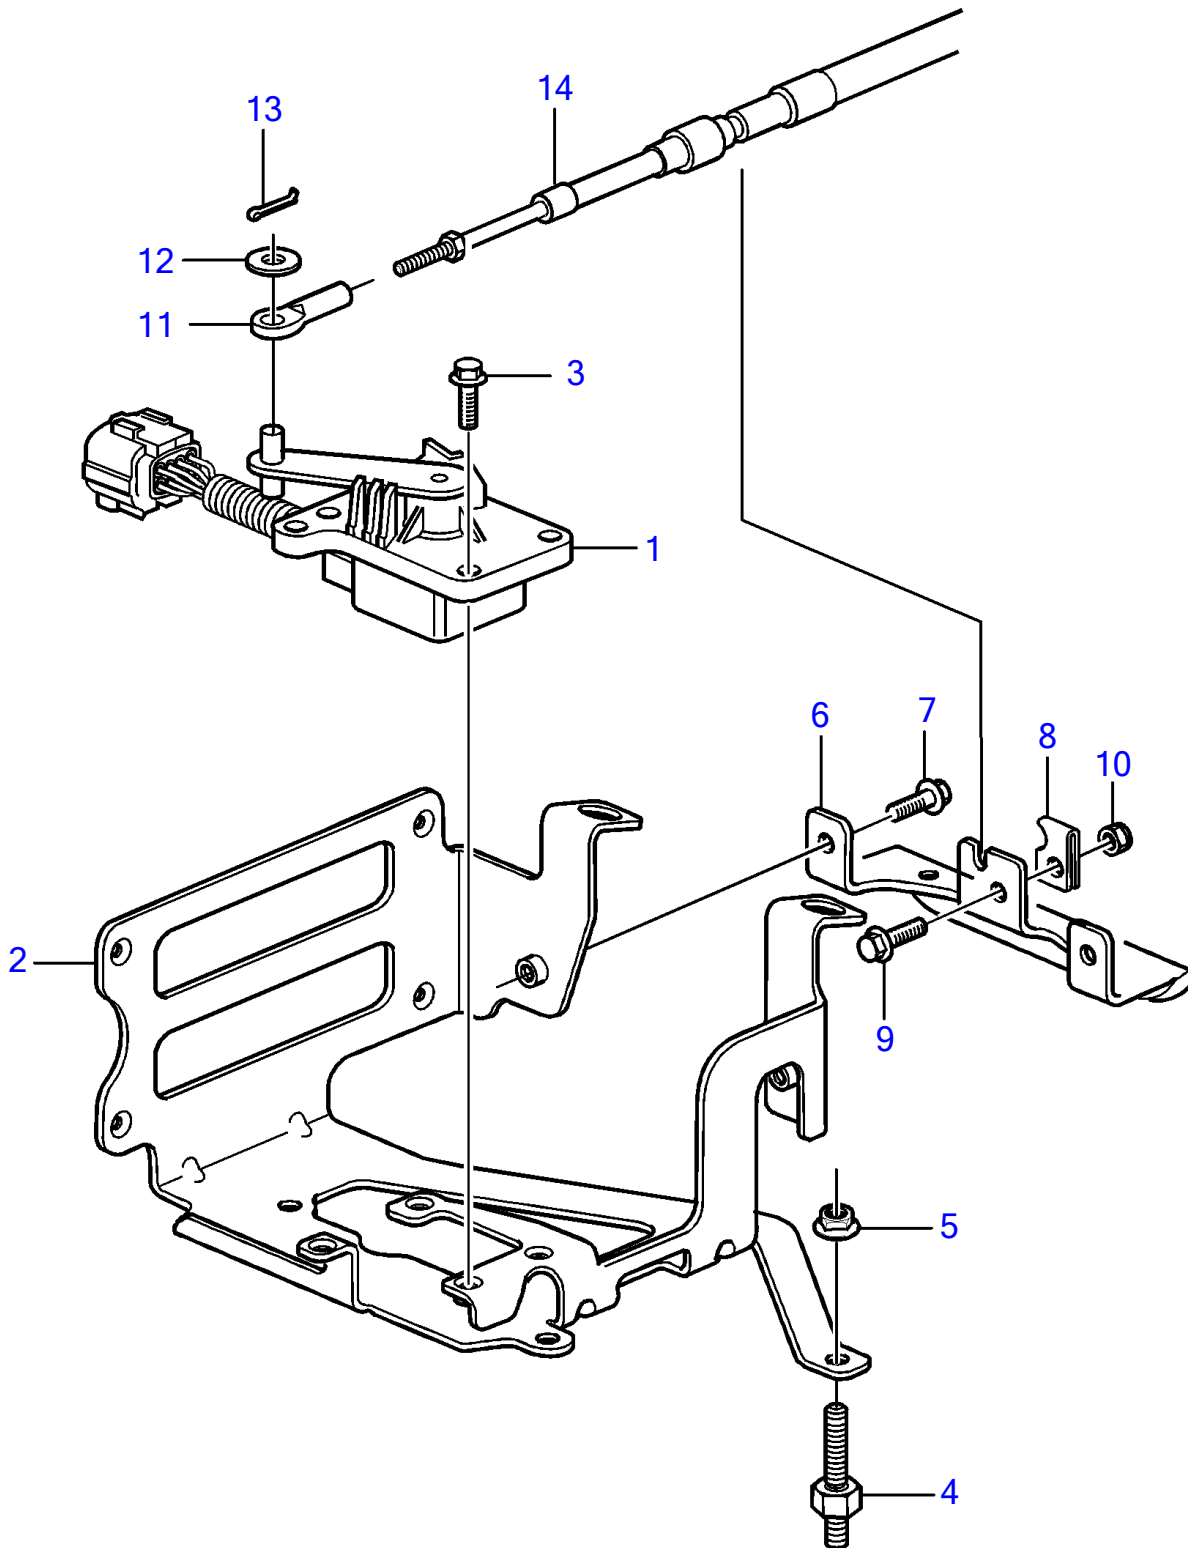

5.7GiC-300-R, 5.7GXIC-320-R

5.7GiC-300-R, 5.7GXIC-320-R

REF	PART NO.	QTY	DESCRIPTION	NOTES
1	21560199	1	Throttle control	
2	21399636	1	Bracket	
3	946544	4	Flange screw	
4	3594748	1	Spacer screw	L=45mm
	3594749	2	Spacer screw	L=40mm
5	981124	3	Flange nut	
6	21399642	1	Bracket	
7	946544	2	Flange screw	
8	21238028	1	Clip	
9	965175	1	Flange screw	
10	3842765	1	Nut retainer	
11	3850941	1	Adapter	
12	3852193	1	Washer	
13	3852052	1	Split pin	
14		1	Cable	