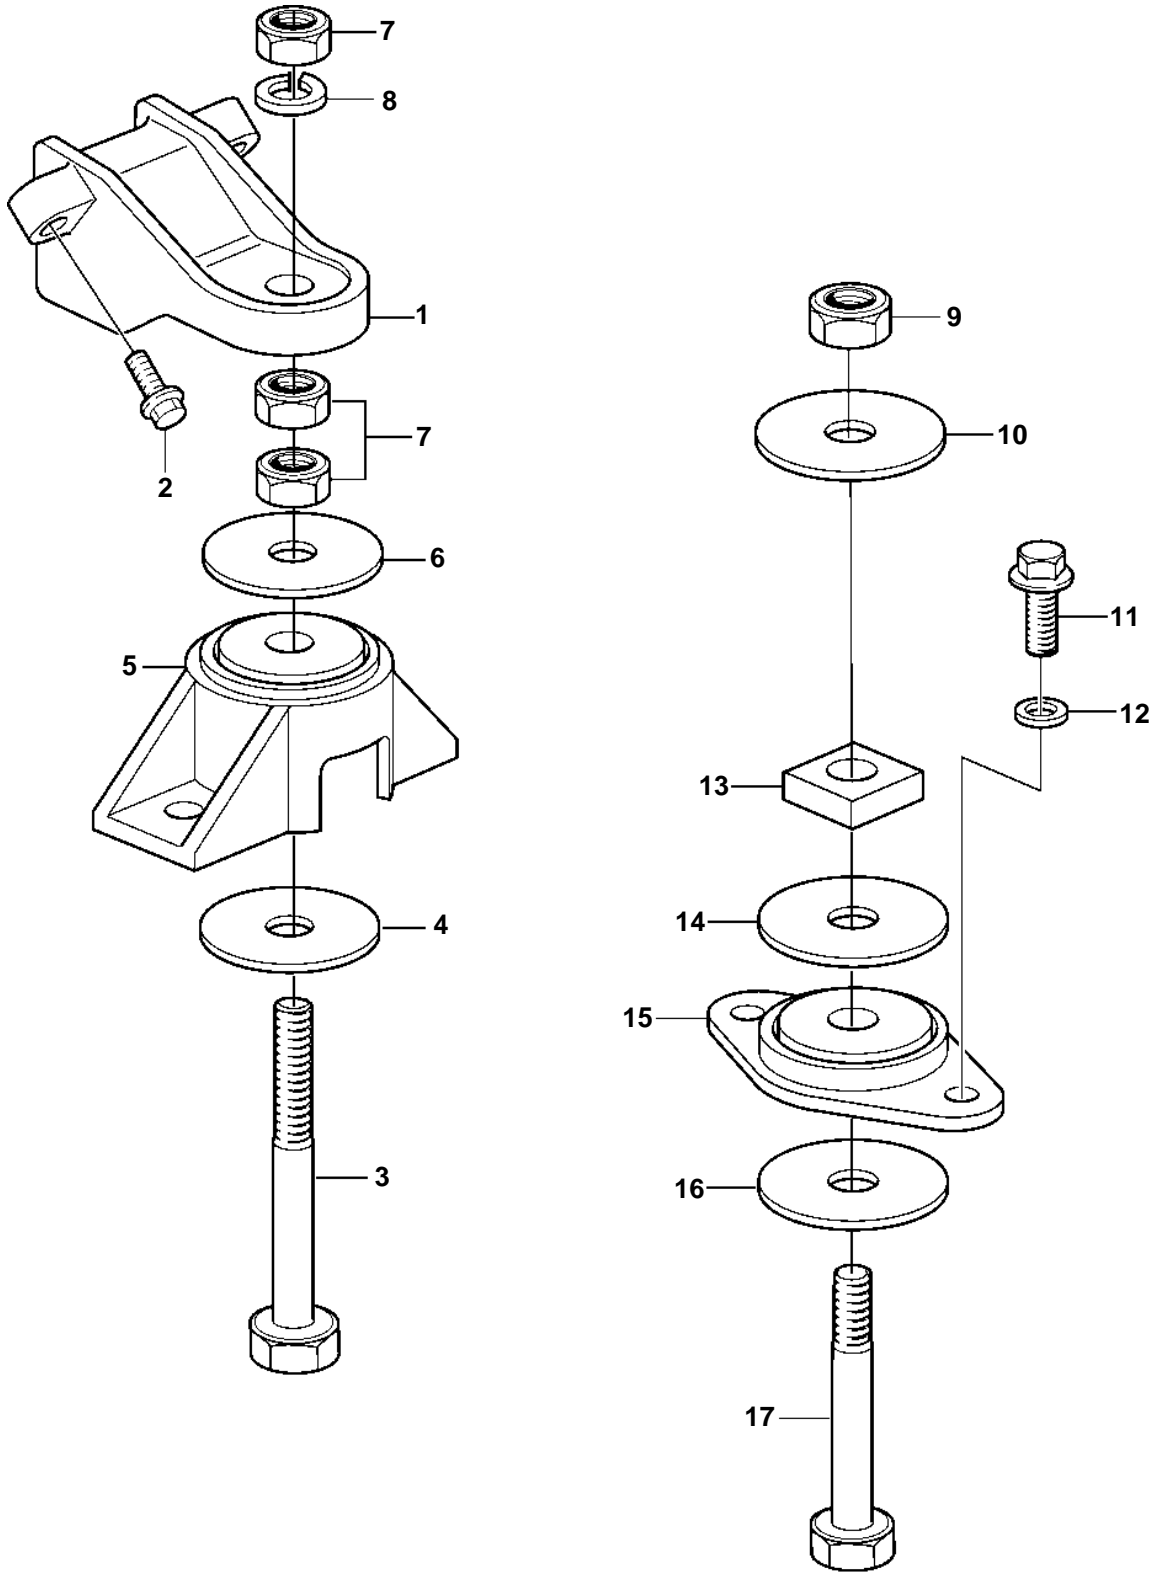

5.7Gi-G, 5.7Gi-GF, 5.7GXi-H, 5.7GXi-HF, 5.7OSi-G, 5.7OSi-GF, 5.7OSXi-G, 5.7OSXi-GF

5.7Gi-G, 5.7Gi-GF, 5.7GXi-H, 5.7GXi-HF, 5.7OSi-G, 5.7OSi-GF, 5.7OSXi-G, 5.7OSXi-GF

REF	PART NO.	QTY	DESCRIPTION
1	3818718	2	Bracket
2	3860582	6	Screw
3	3852566	2	Bolt
4	3852428	2	Washer
5	3853805	2	Rubber cushion
6	3852433	2	Washer
7	3852021	6	Nut
8	3852090	2	Spring washer
9	3862657	2	Nut
10	3852540	2	Washer
11	959968	4	Hexagon screw
12	980933	4	Washer
13	3852539	2	Square nut
14	3852622	2	Washer
15	3853806	2	Rubber cushion
16	3852542	2	Washer
17	3587962	2	Screw