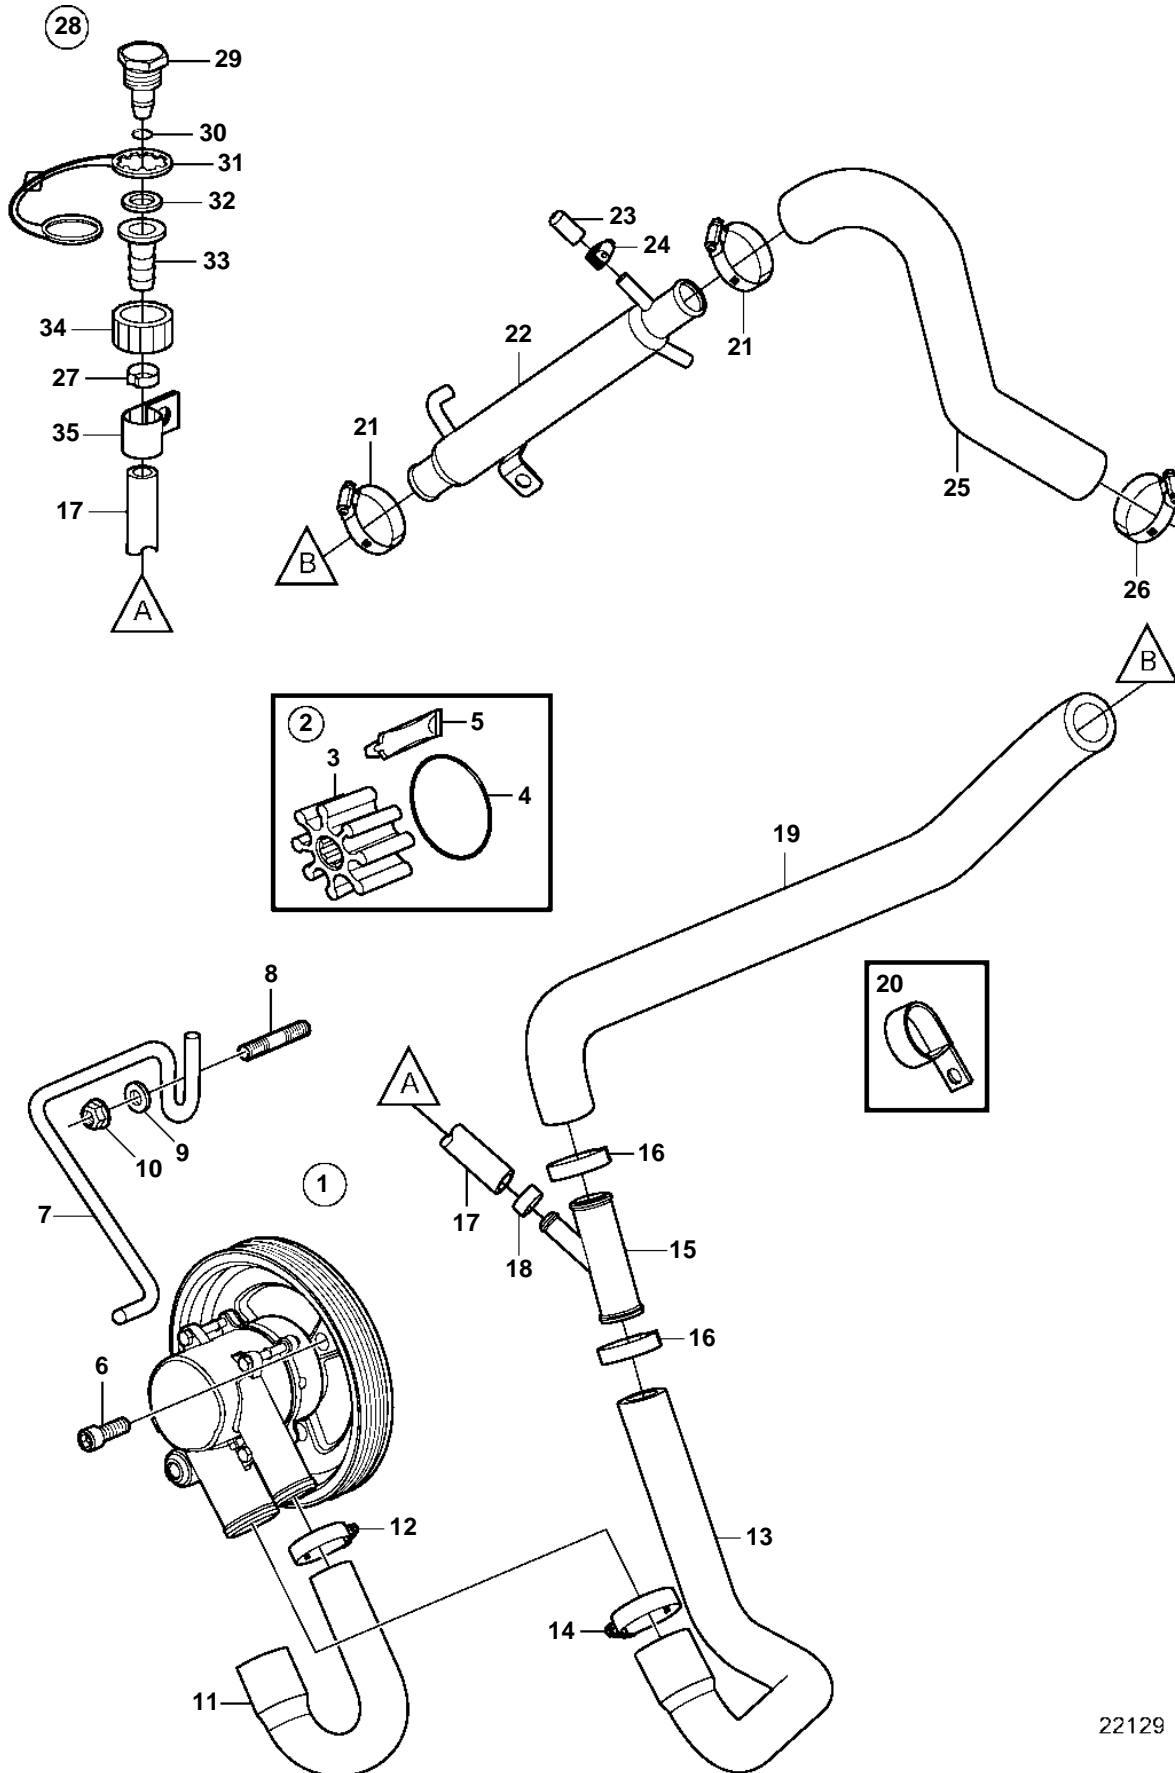

5.7Gi-GF, 5.7GXi-HF

22129

5.7Gi-GF, 5.7GXi-HF

REF	PART NO.	QTY	DESCRIPTION
1	3812519	1	Pump
2	3842786	1	· Kit
3		1	· · Impeller
4	3858938	1	· · O-ring
5		1	· · Lubricant, glycerin
6	3857939	3	Screw
7	3817688	1	Bracket
8	941814	2	Stud
9	980933	2	Washer
10	3857181	2	Flange lock nut
11	3817818	1	Hose
12	3863440	1	Hose clamp
13	3817823	1	Hose
14	3863441	1	Hose clamp
15	3862699	1	T-pipe
16	982645	2	Clamp
17	3862901	1	Hose
18	983168	1	Clamp
19	3862543	1	Hose
20	3853312	1	Clamp
21	3862629	1	Oil cooler
22	3863444	2	Hose clamp
23	3856766	1	Cardboard tube
24	3860413	1	Hose clamp
25	3817579	1	Hose
26	3812302	1	Hose clamp
27	983146	1	Clamp
28	3807440	1	Connector
29		1	· Cap
30	942978	1	· O-ring
31	3862082	1	· Retainer
32	3807664	1	· Washer
33		1	· Connector
34		1	· Connector
35	3862891	1	Attaching clamp