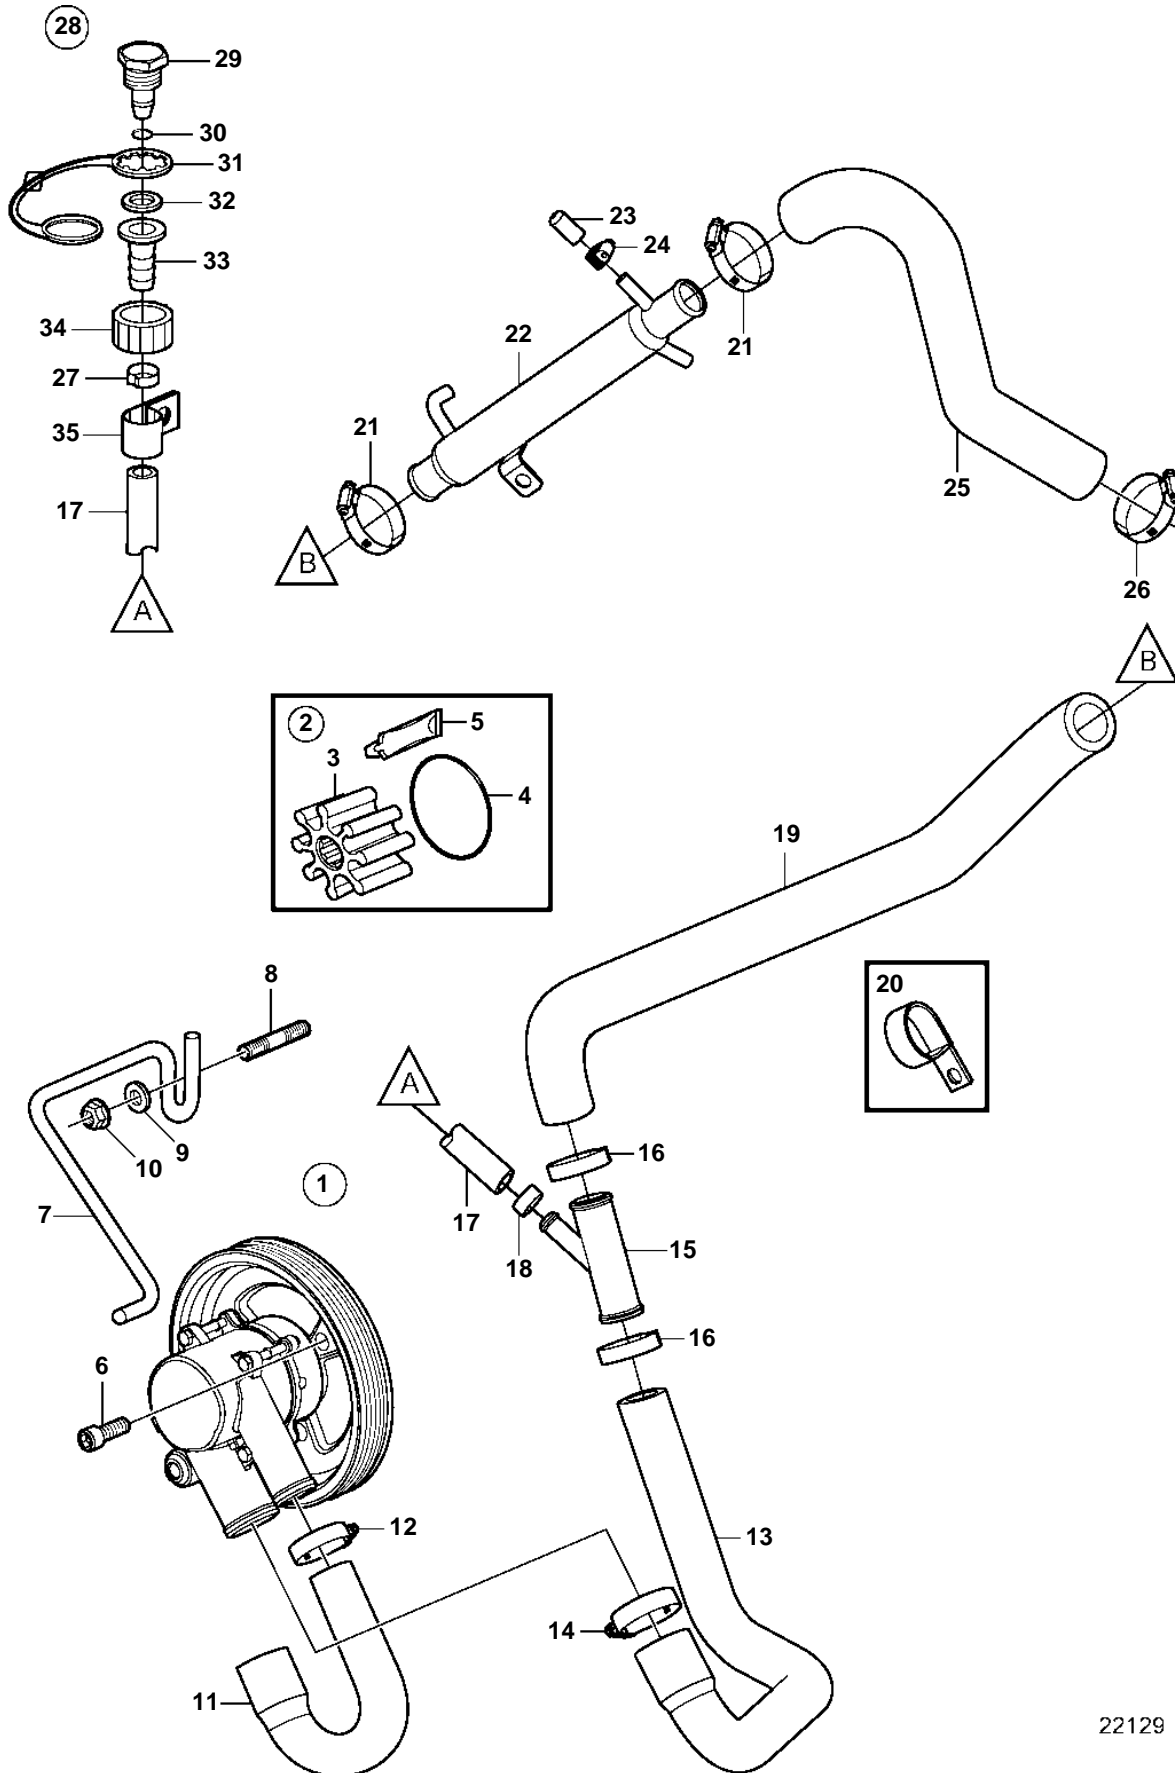

5.7OSi-GF, 5.7OSXi-GF

22129

5.7OSi-GF, 5.7OSXi-GF

REF	PART NO.	QTY	DESCRIPTION
1	3812519	1	Pump
2	3842786	1	· Kit
3		1	· · Impeller
4	3858938	1	· · O-ring
5		1	· · Lubricant, glycerin
6	3857939	3	Screw
7	3817688	1	Bracket
8	941814	2	Stud
9	980933	2	Washer
10	3857181	2	Flange lock nut
11	3817818	1	Hose
12	3863440	1	Hose clamp
13	3817823	1	Hose
14	3863441	1	Hose clamp
15	3862699	1	T-pipe
16	982645	2	Clamp
17	3862901	1	Hose
18	983168	1	Clamp
19	3862543	1	Hose
20	3853312	1	Clamp
21	3862629	1	Oil cooler
22	3863444	2	Hose clamp
23	3856766	1	Cardboard tube
24	3860413	1	Hose clamp
25	3861567	1	Hose
26	3863444	1	Hose clamp
27	983146	1	Clamp
28	3807440	1	Connector
29		1	· Cap
30	942978	1	· O-ring
31	3862082	1	· Retainer
32	3807664	1	· Washer
33		1	· Connector
34		1	· Connector
35	3862891	1	Attaching clamp