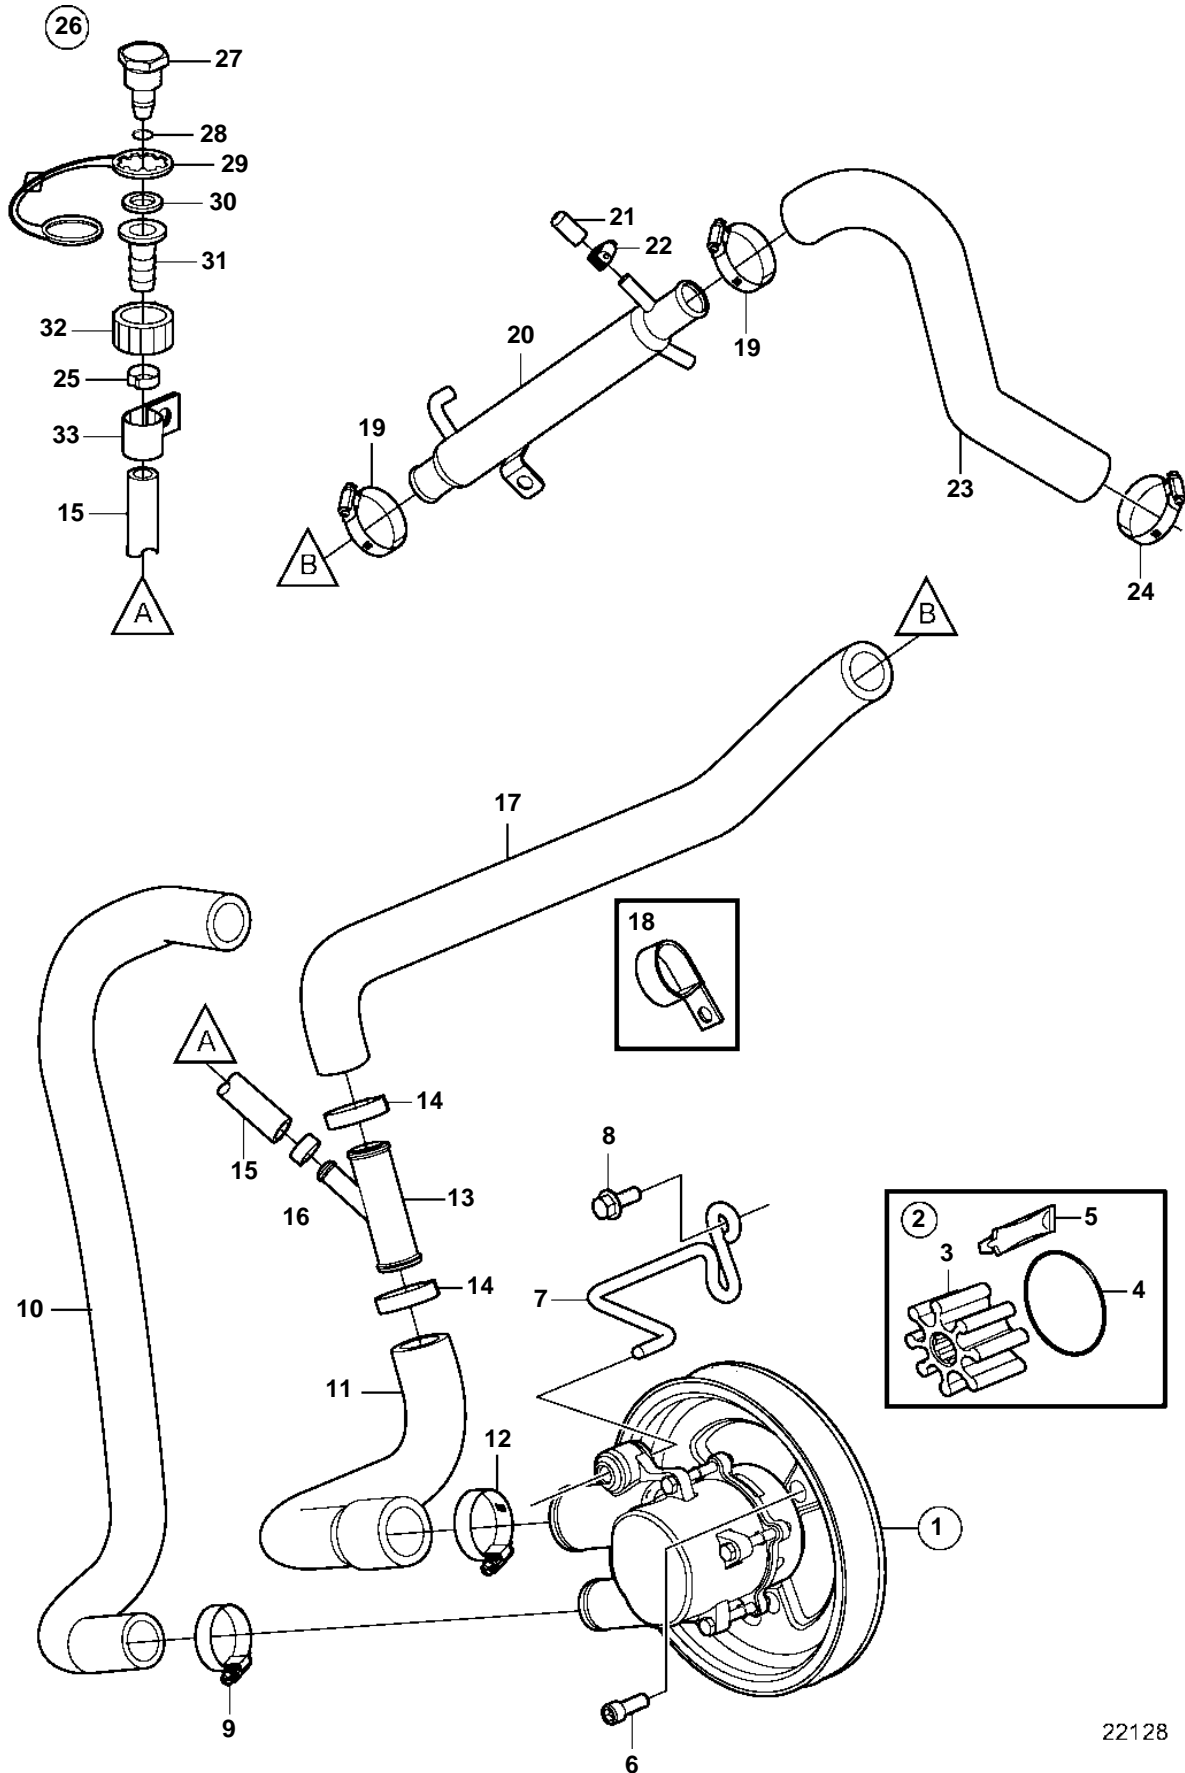

5.7Gi-G, 5.7GXi-H

22128

5.7Gi-G, 5.7GXi-H

REF	PART NO.	QTY	DESCRIPTION
1	3812519	1	Pump
2	3842786	1	· Kit
3		1	· · Impeller
4	3858938	1	· · O-ring
5		1	· · Lubricant, glycerin
6	3857939	3	Screw
7	3812240	1	Bracket
8	3860163	2	Screw
9	3863441	1	Hose clamp
10	3817817	1	Hose
11	3817822	1	Hose
12	3863440	1	Hose clamp
13	3862699	1	T-pipe
14	982645	2	Clamp
15	3862901	1	Hose
16	983168	1	Clamp
17	3862543	1	Hose
18	3853312	1	Clamp
19	3863444	2	Hose clamp
20	3862629	1	Oil cooler
21	3856766	1	Cardboard tube
22	3860413	1	Hose clamp
23	3817579	1	Hose
24	3812302	1	Hose clamp
25	983146	1	Clamp
26	3807440	1	Connector
27		1	· Cap
28	942978	1	· O-ring
29	3862082	1	· Retainer
30	3807664	1	· Washer
31		1	· Connector
32		1	· Connector
33	3862891	1	Attaching clamp