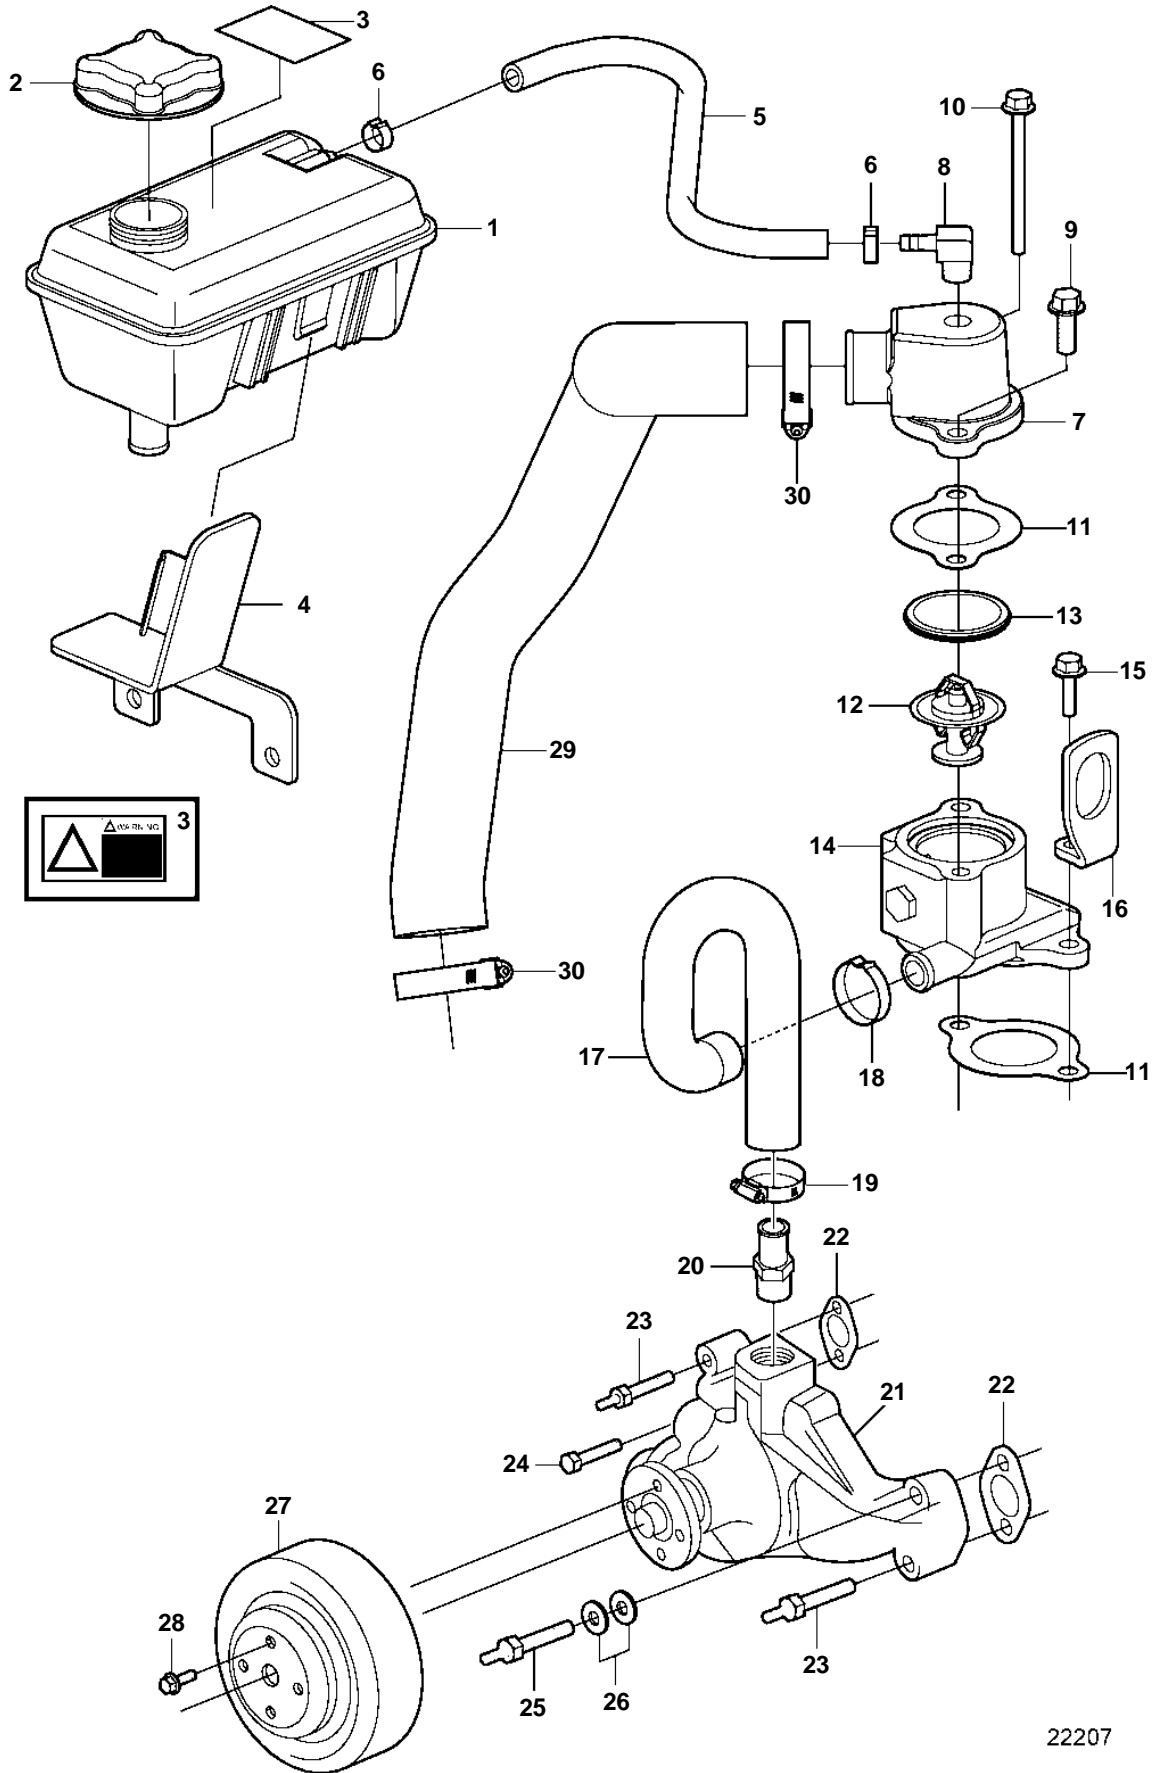

5.7Gi-GF, 5.7GXi-HF, 5.7OSi-GF, 5.7OSXi-GF

22207

## 5.7Gi-GF, 5.7GXi-HF, 5.7OSi-GF, 5.7OSXi-GF

REF	PART NO.	QTY	DESCRIPTION	NOTES
1	861105	1	Expansion tank	
2	1674083	1	Pressure cap	
3	3858552	1	Decal	WARNING!
4	3861849	1	Bracket	
5	3860955	1	Hose	
6	982643	1	Clamp	Oetiker
	3860413	1	Hose clamp	
7	3860555	1	Thermostat housing	
8	3860585	1	Elbow nipple	
9	3860163	1	Screw	
10	969189	1	Flange screw	
11	3852111	2	Gasket	
12	3831426	1	Thermostat kit	
13	416033	1	· Sealing ring	
14	3851384	1	Thermostat housing	
15	945444	1	Flange screw	
16	3861919	1	Lifting eye	
17	3862852	1	Hose	
18	982716	1	Clamp	
19	3863439	1	Hose clamp	
20	983744	1	Hose nipple	
21	3853850	1	Circulation pump	
22	3852477	2	Gasket	
23	3856147	2	Stud	
24	3853403	1	Nut	
25	3856137	1	Bolt	
26	3856136	1	Bolt	
27	3860083	1	Pulley	
28	3863054	4	Screw	
29	3861741	1	Hose	
30	3812304	2	Hose clamp	