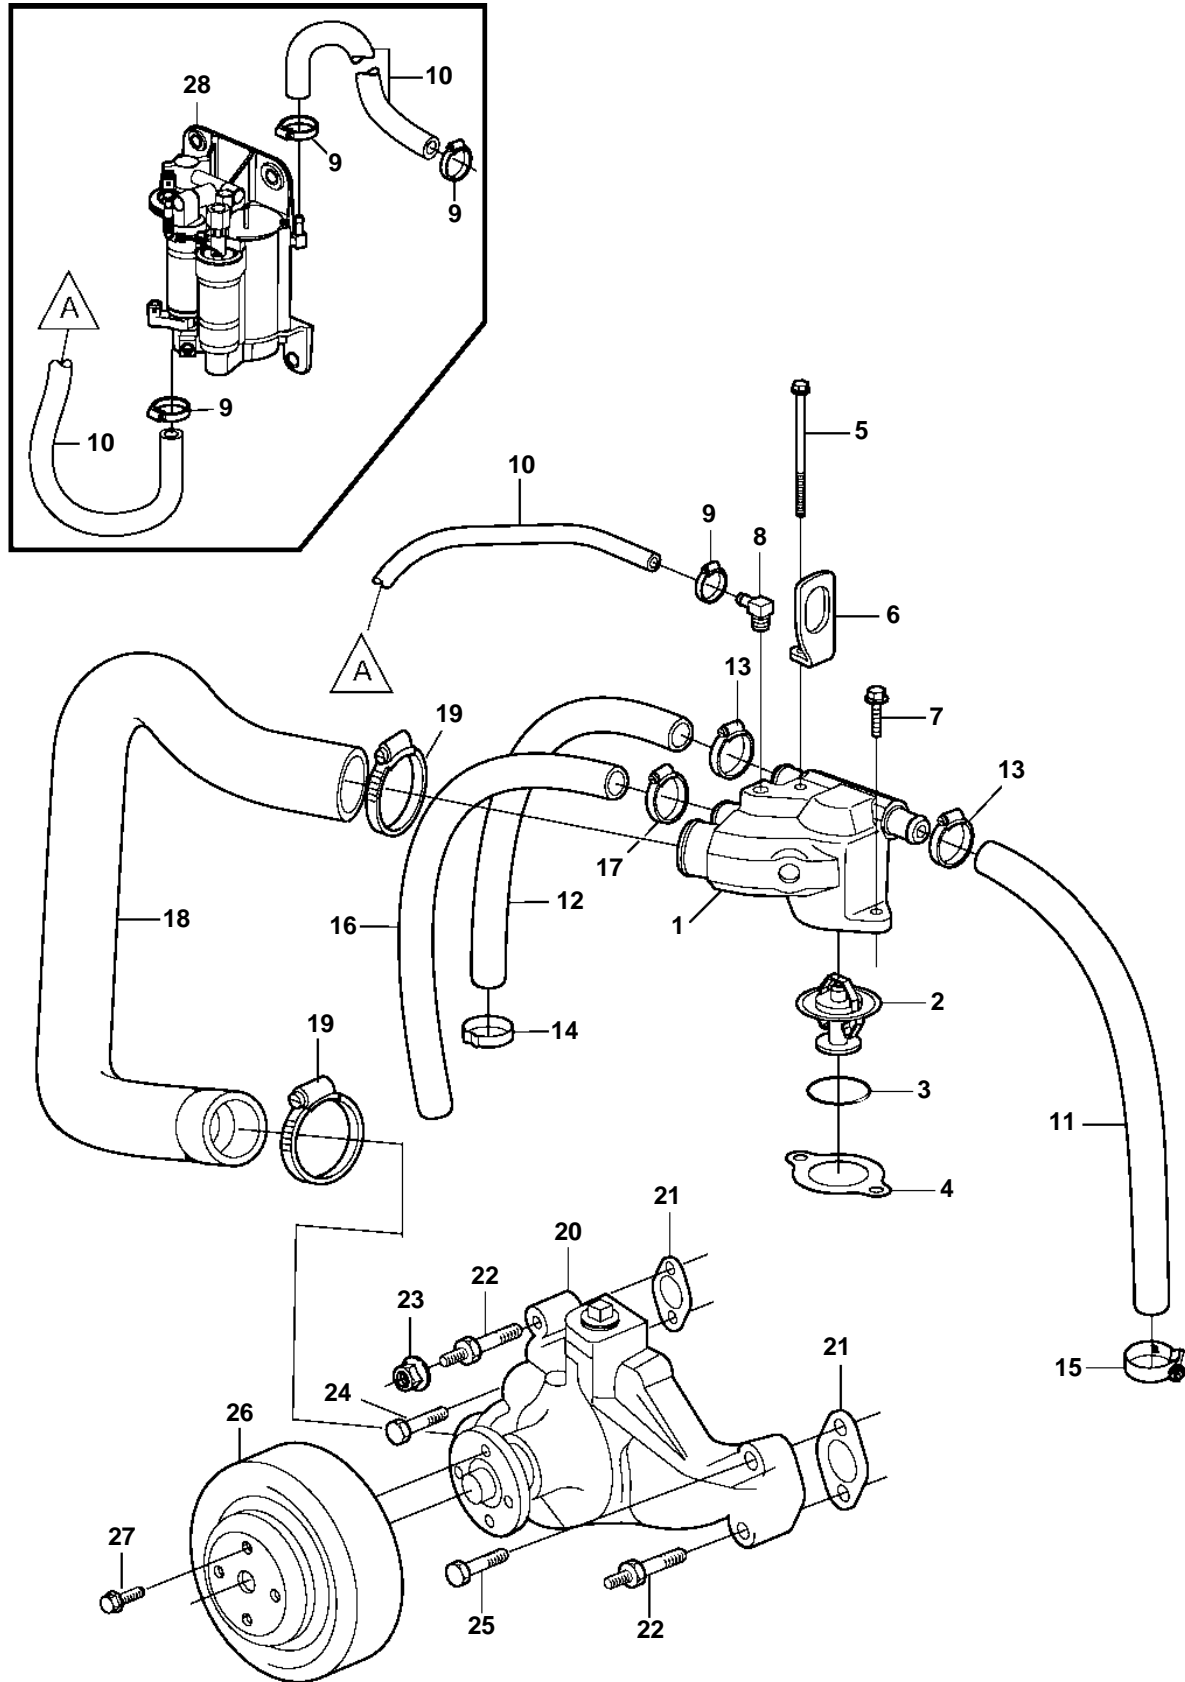

5.7Gi-G, 5.7GXi-H, 5.7OSi-G, 5.7OSXi-G

## 5.7Gi-G, 5.7GXi-H, 5.7OSi-G, 5.7OSXi-G

REF	PART NO.	QTY	DESCRIPTION
1	3589553	1	Thermostat housing
2	3587597	1	Thermostat
3	983944	1	O-ring
4	3852111	1	Gasket
5	968842	1	Flange screw
6	3852649	1	Bracket
7	945444	1	Flange screw
8	3853597	1	Elbow
9	3860413	4	Hose clamp
10	3862550	2	Hose
11	3817847	1	Hose
12	3862536	1	Hose
13	3863439	2	Hose clamp
14	982715	1	Clamp
15	3812303	1	Hose clamp
16	3817817	1	Hose
17	3863441	1	Hose clamp
18	3862523	1	Hose
19	3863438	2	Hose clamp
20	3853850	1	Circulation pump
21	3852477	2	Gasket
22	3856147	2	Stud
23	3853403	1	Nut
24	3856137	1	Bolt
25	3856136	1	Bolt
26	3860083	1	Pulley
27	3863054	4	Screw
28		1	Fuel pump