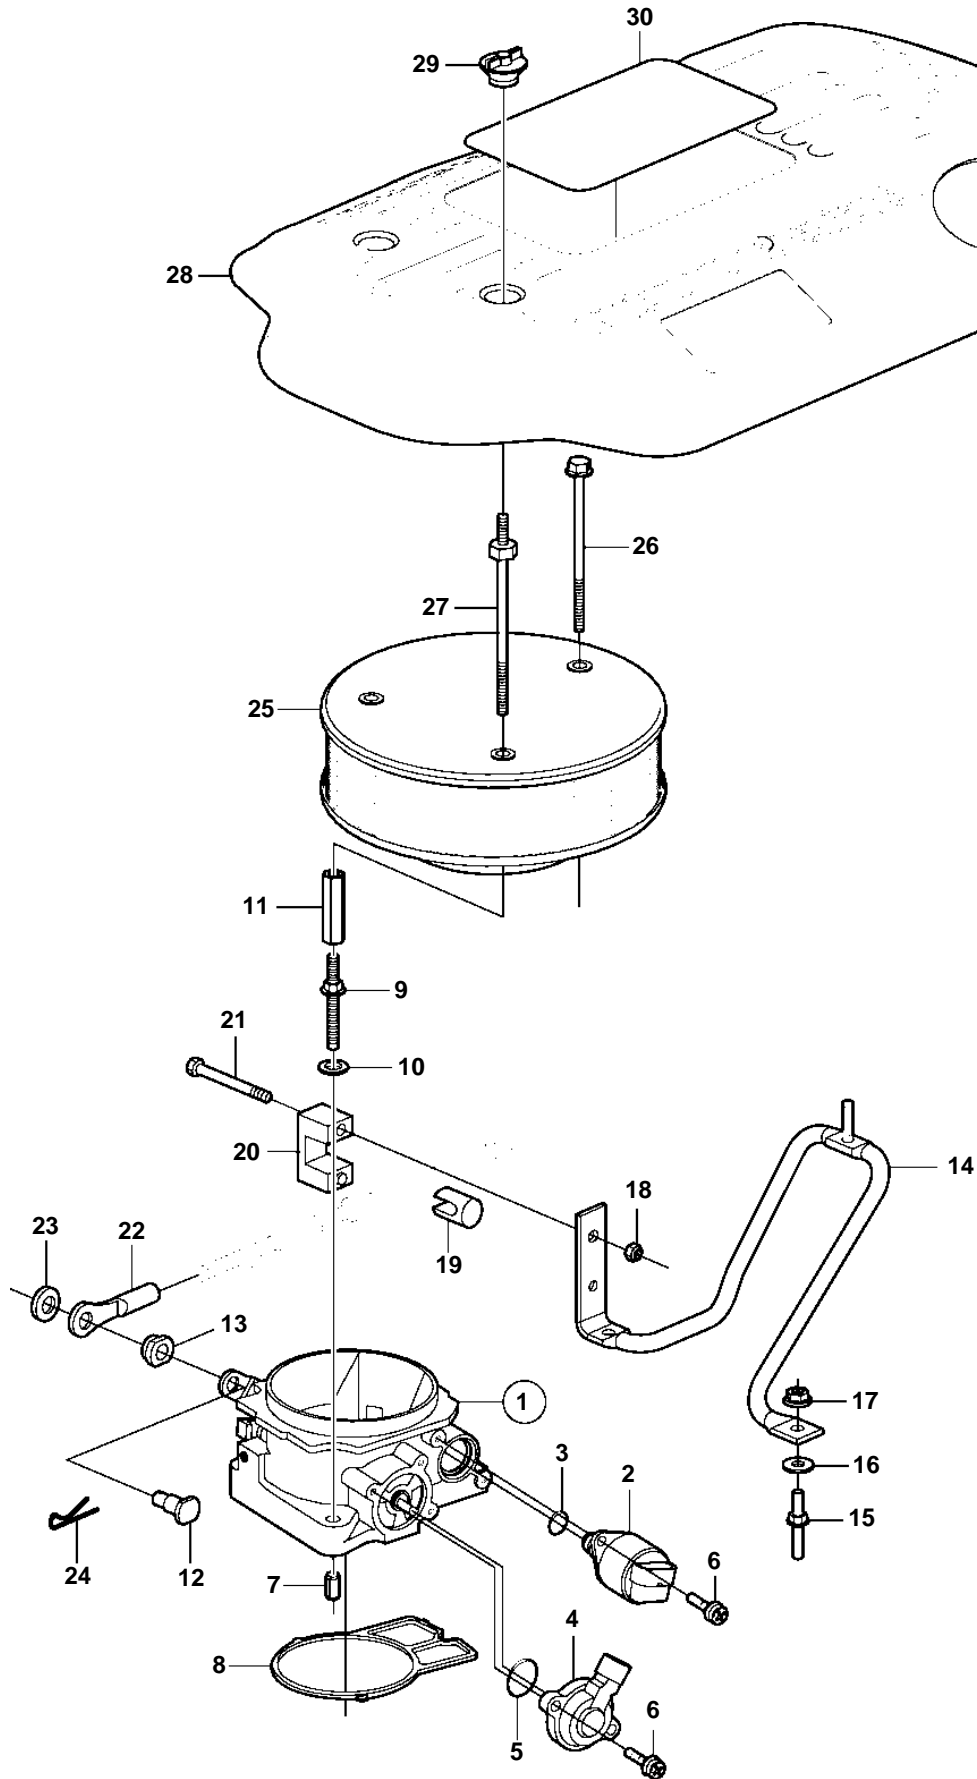

5.7OSXi-E, 5.7OSXi-EF

22206

**5.7OSXi-E, 5.7OSXi-EF**

REF	PART NO.	QTY	DESCRIPTION	NOTES
1	3858963	1	Throttle body	
2	3857696	1	· lac valve	
3	3858054	1	· · O-ring	
4	3857487	1	· Sensor	
5		1	· O-ring	
6	3857693	1	· Screw kit	
7		2	Spacer	
8	3858965	1	Gasket	
9	3858964	3	Stud	
10		3	· Washer	
11	3862463	3	Nut	
12	3854743	1	Pin	
13	3852004	1	Lock nut	
14	3819218	1	Bracket	
15	3858973	2	Stud	
16	3852193	2	Washer	
17	981124	2	Flange nut	
18	3852118	1	Nut	
19	3852019	1	Retainer	
20	3850266	1	Anchorage	
21	3852048	1	Screw	
22	3850941	1	Adapter	
23	3852193	1	Washer	
24	3852052	1	Cotter pin	
25	3861759	1	Flame arrestor	
26	983643	1	Flange screw	
27	3817816	2	Stud	
28	3818429	1	Cover	
29	3841608	3	Nut	
30	3862096	1	Decal	5.7OSXi