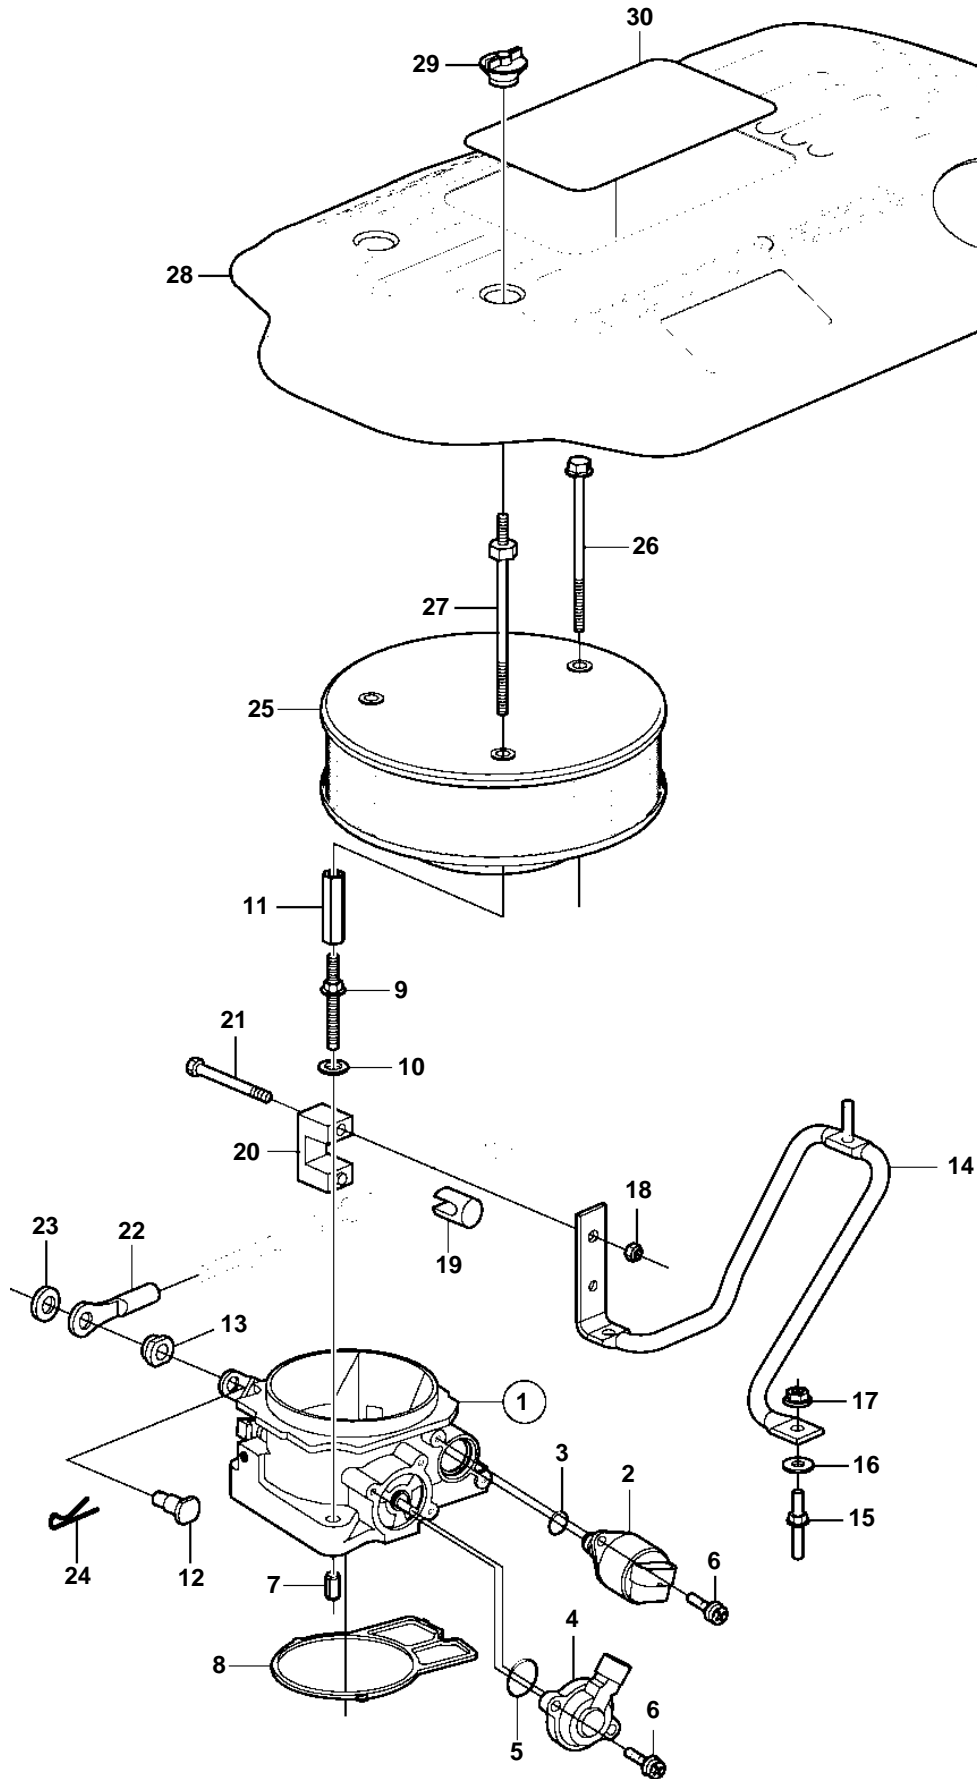

5.7GXi-G, 5.7GXi-GF

22206

5.7GXl-G, 5.7GXl-GF

REF	PART NO.	QTY	DESCRIPTION	NOTES
1	3858963	1	Throttle body	
2	3857696	1	· lac valve	
3	3858054	1	· · O-ring	
4	3857487	1	· Sensor	
5		1	· O-ring	
6	3857693	1	· Screw kit	
7		2	Spacer	
8	3858965	1	Gasket	
9	3858964	3	Stud	
10		3	· Washer	
11	3862463	3	Nut	
12	3854743	1	Pin	
13	3852004	1	Lock nut	
14	3819218	1	Bracket	
15	3858973	2	Stud	
16	3852193	2	Washer	
17	981124	2	Flange nut	
18	3852118	1	Nut	
19	3852019	1	Retainer	
20	3850266	1	Anchorage	
21	3852048	1	Screw	
22	3850941	1	Adapter	
23	3852193	1	Washer	
24	3852052	1	Cotter pin	
25	3861759	1	Flame arrestor	
26	983643	1	Flange screw	
27	3817816	2	Stud	
28	3818429	1	Cover	
29	3841608	3	Nut	
30	3861894	1	Decal	5.7GXl